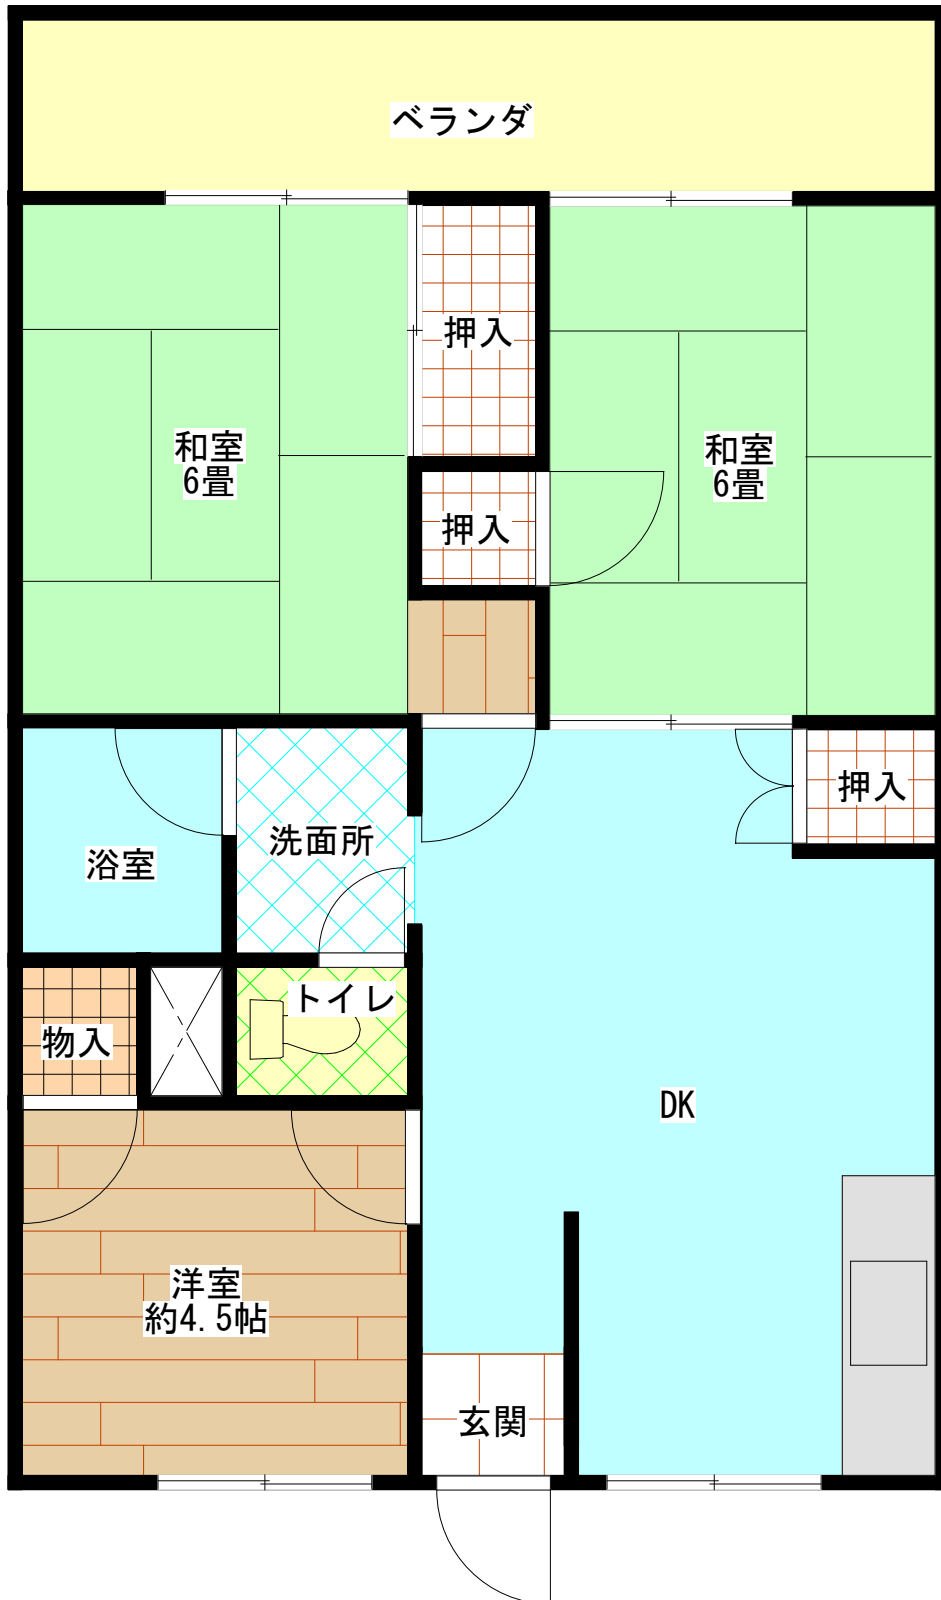

東本郷住宅

E V	あり
浴槽・風呂釜	なし
ガス	プロパン
駐車場	なし

東本郷住宅

E V	あり
浴槽・風呂釜	なし
ガス	プロパン
駐車場	なし