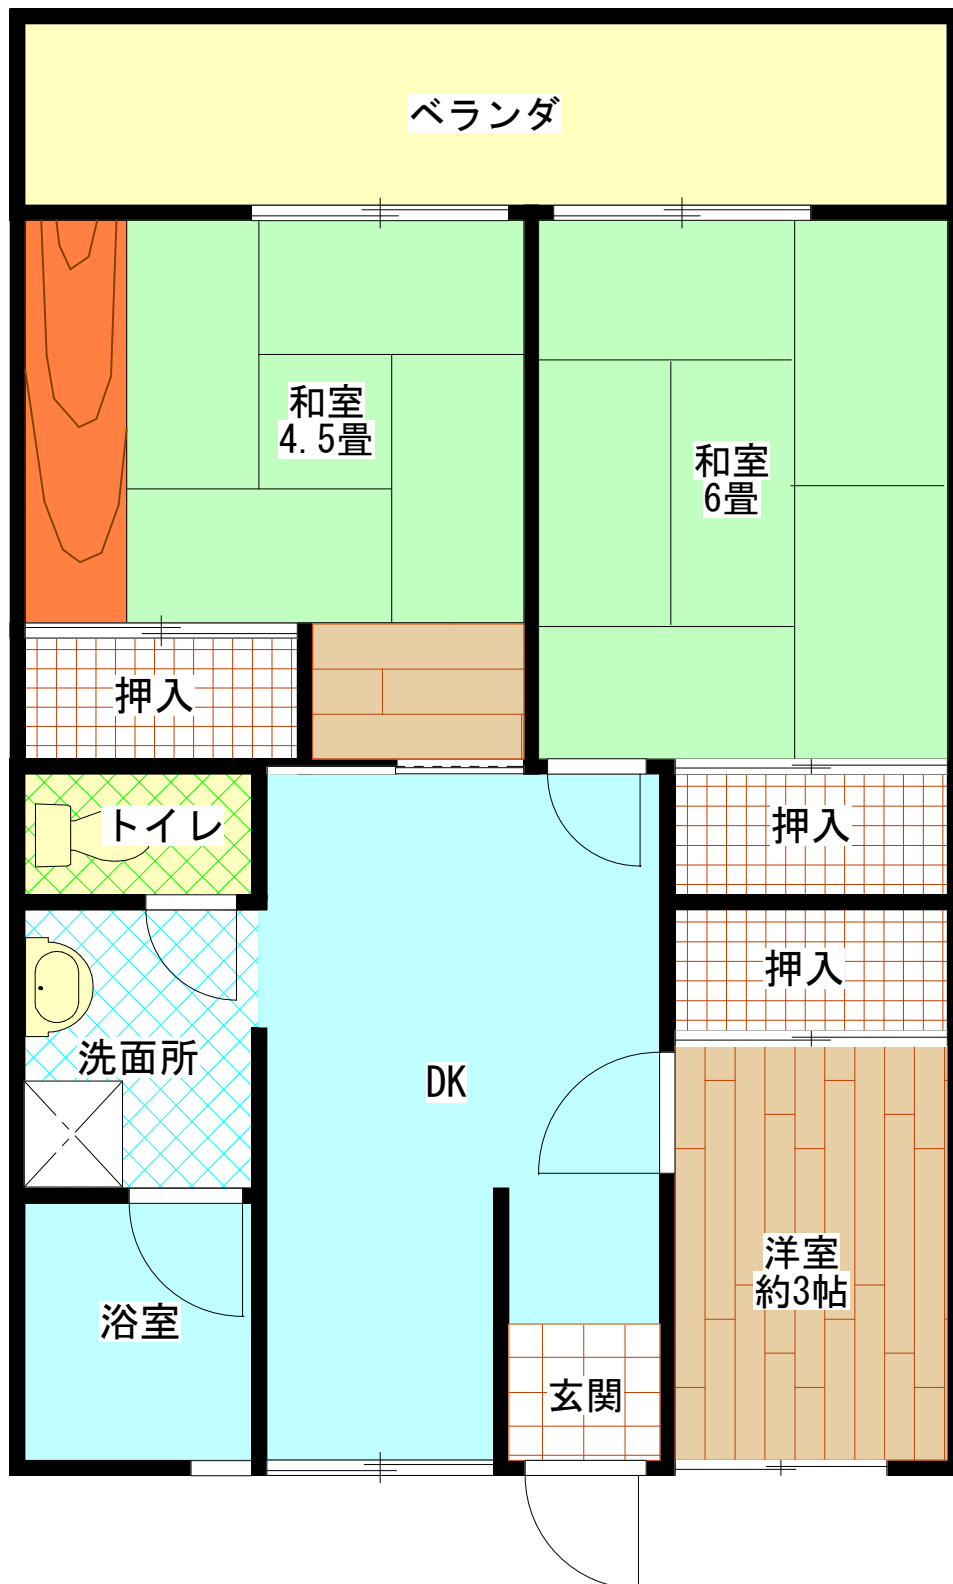

東本郷住宅

E V	あり
浴槽・風呂釜	なし
ガス	プロパン
駐車場	なし

東本郷住宅

E V	あり
浴槽・風呂釜	なし
ガス	プロパン
駐車場	なし