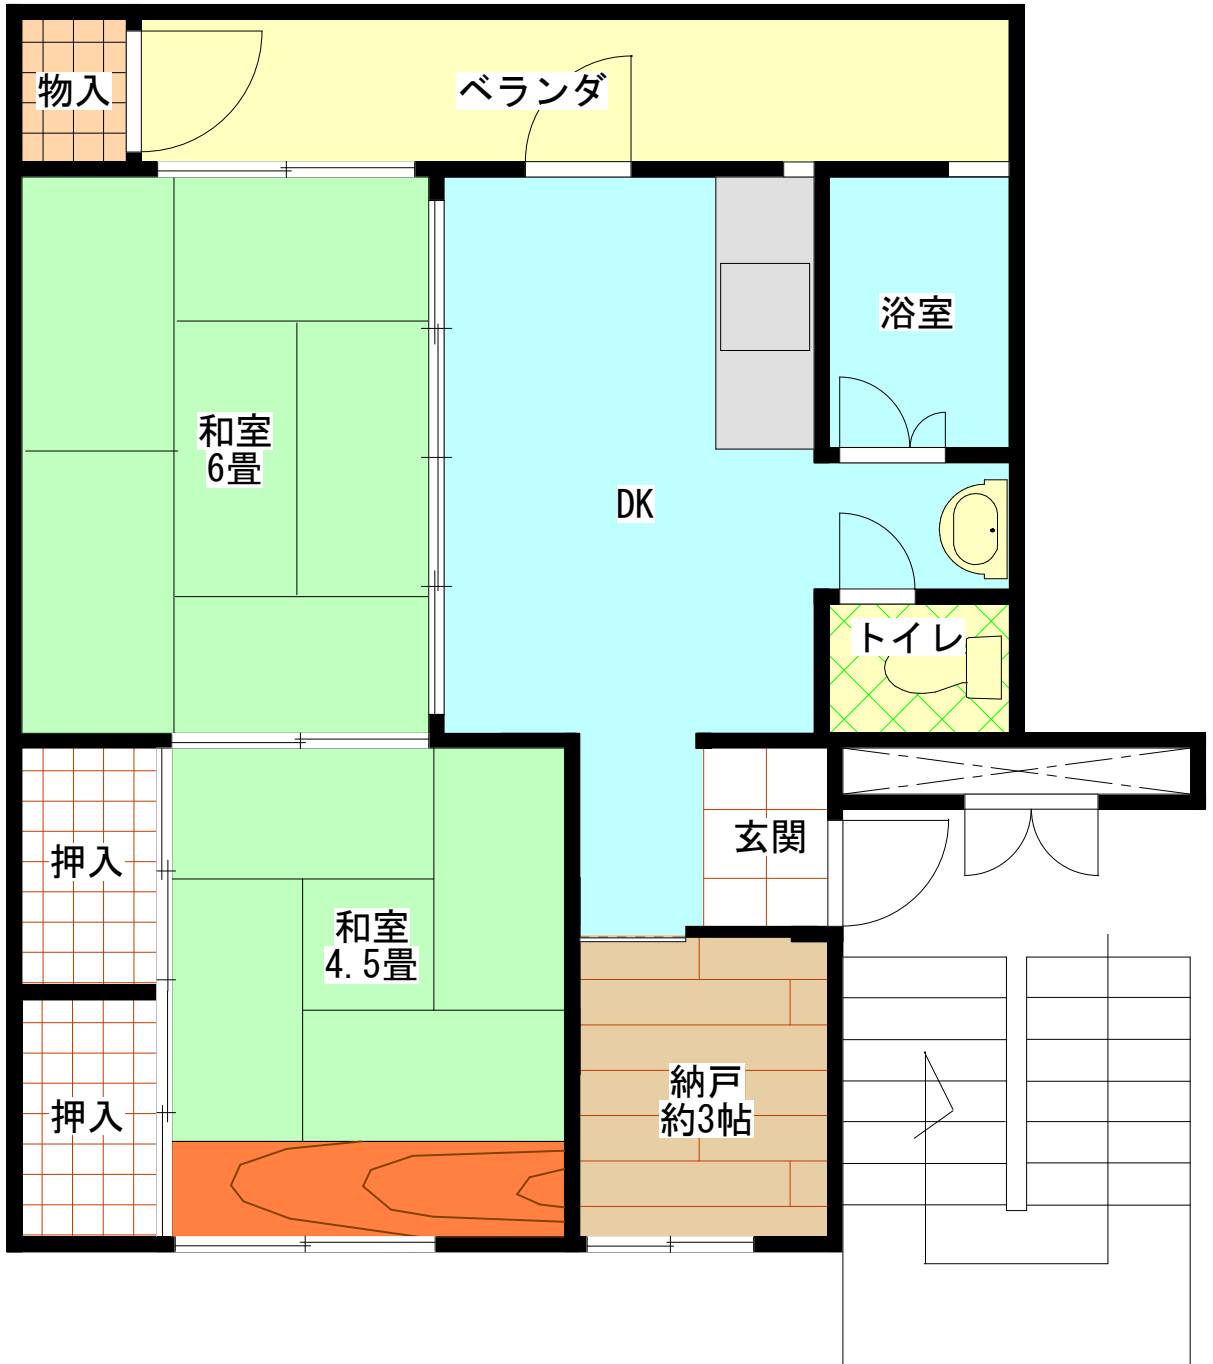

神根耐火住宅 R A 棟

E V	なし
浴槽・風呂釜	なし
ガス	プロパン
駐車場	なし

神根耐火住宅RB棟

E V	なし
浴槽・風呂釜	なし
ガス	プロパン
駐車場	なし