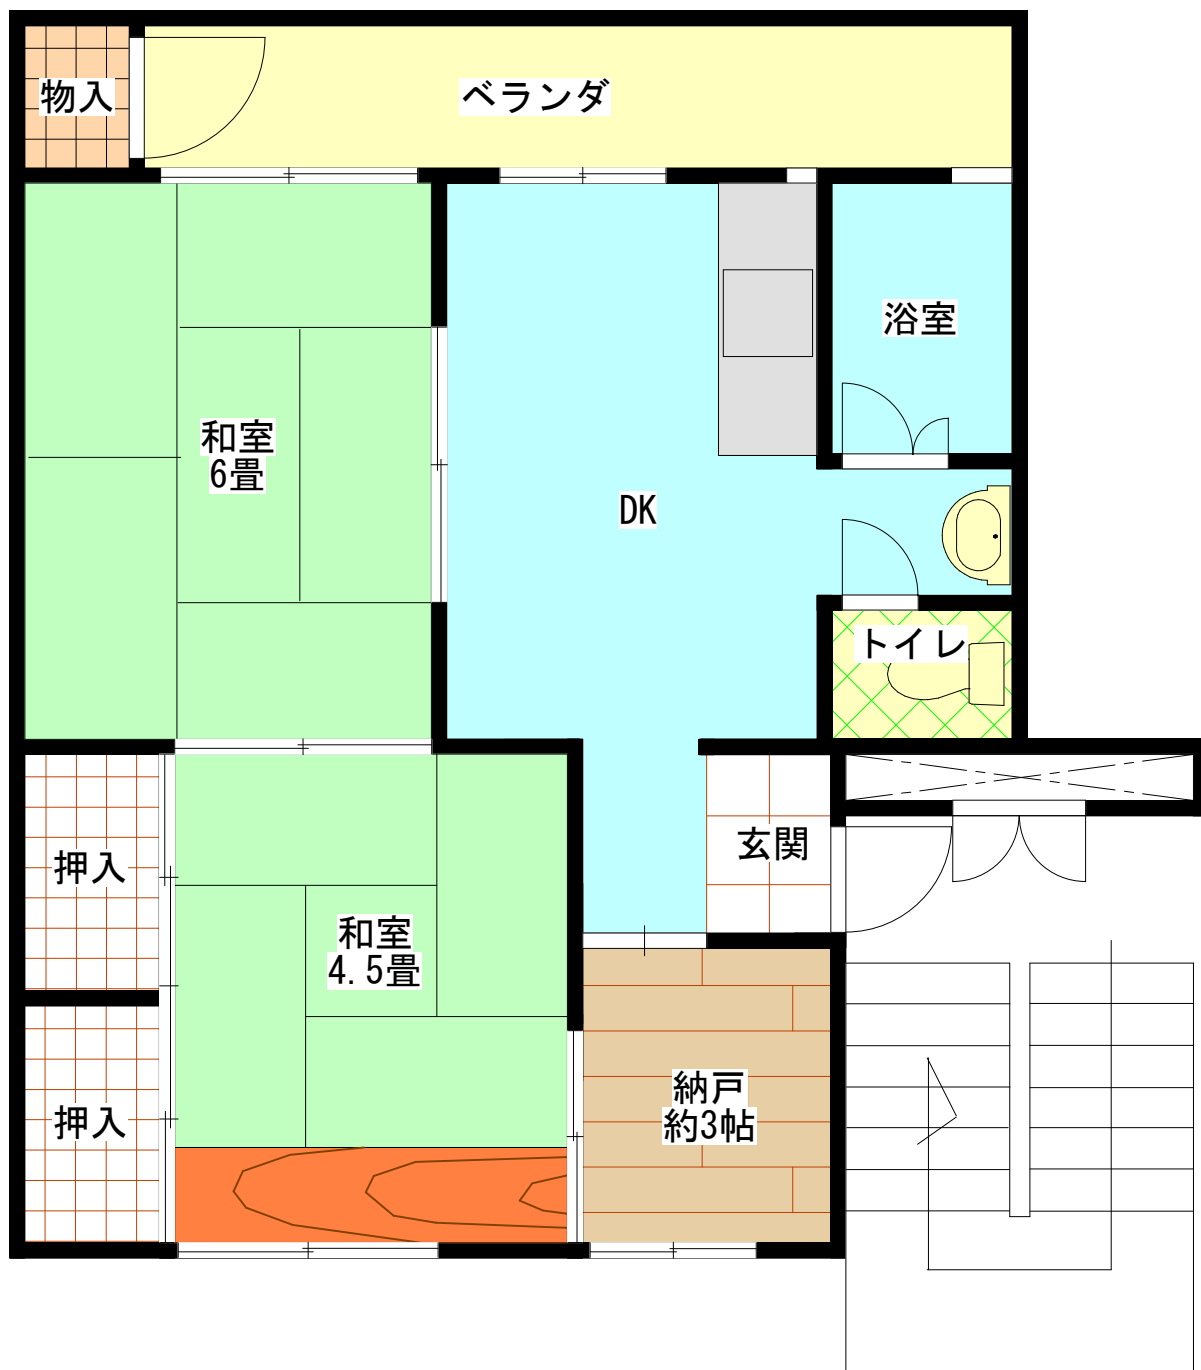

神根耐火住宅 R A 棟

E V	なし
浴槽・風呂釜	なし
ガス	プロパン
駐車場	なし

神根耐火住宅RB棟

E V	なし
浴槽・風呂釜	なし
ガス	プロパン
駐車場	なし