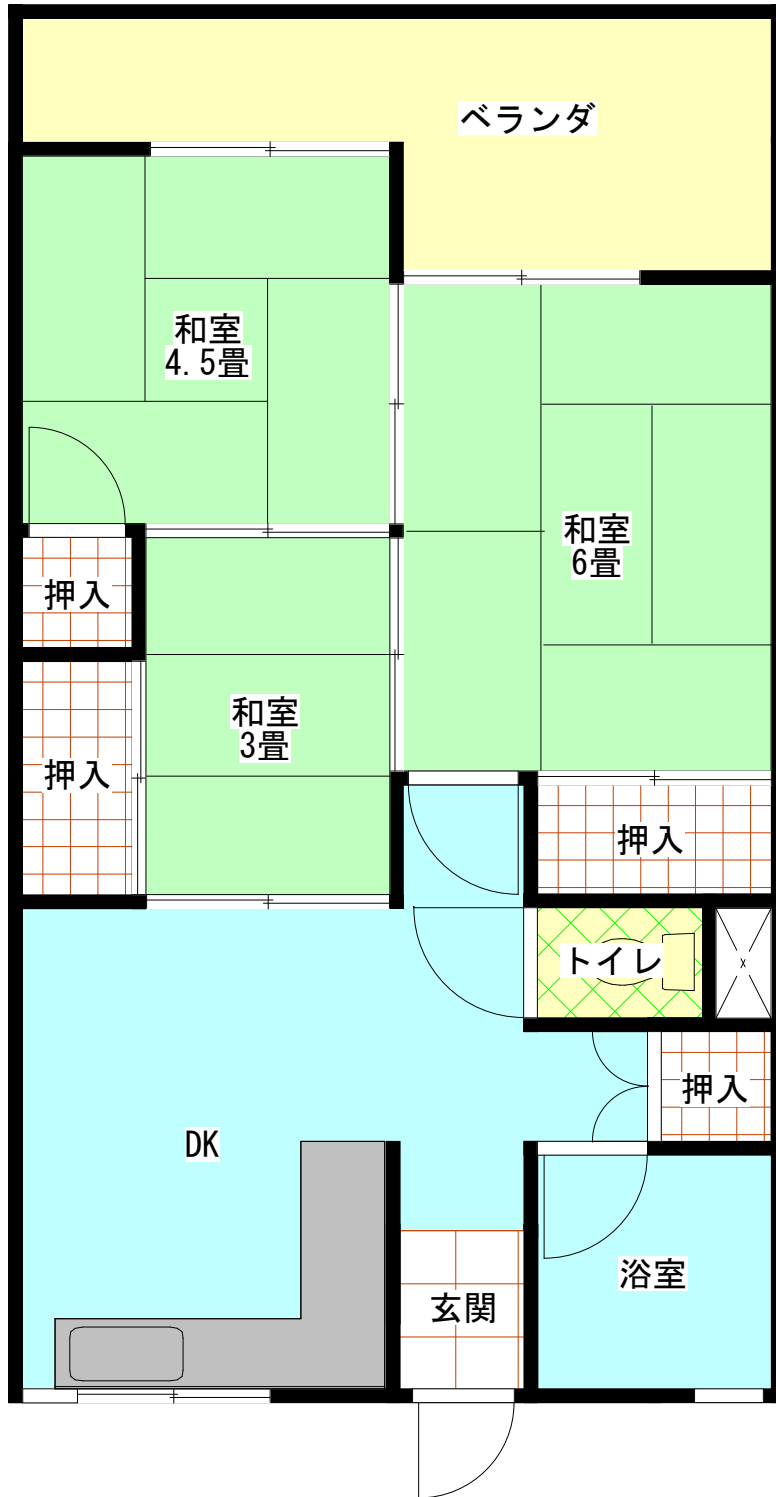

北町耐火住宅

E V	あり
浴槽・風呂釜	なし
ガス	都市ガス
駐車場	なし