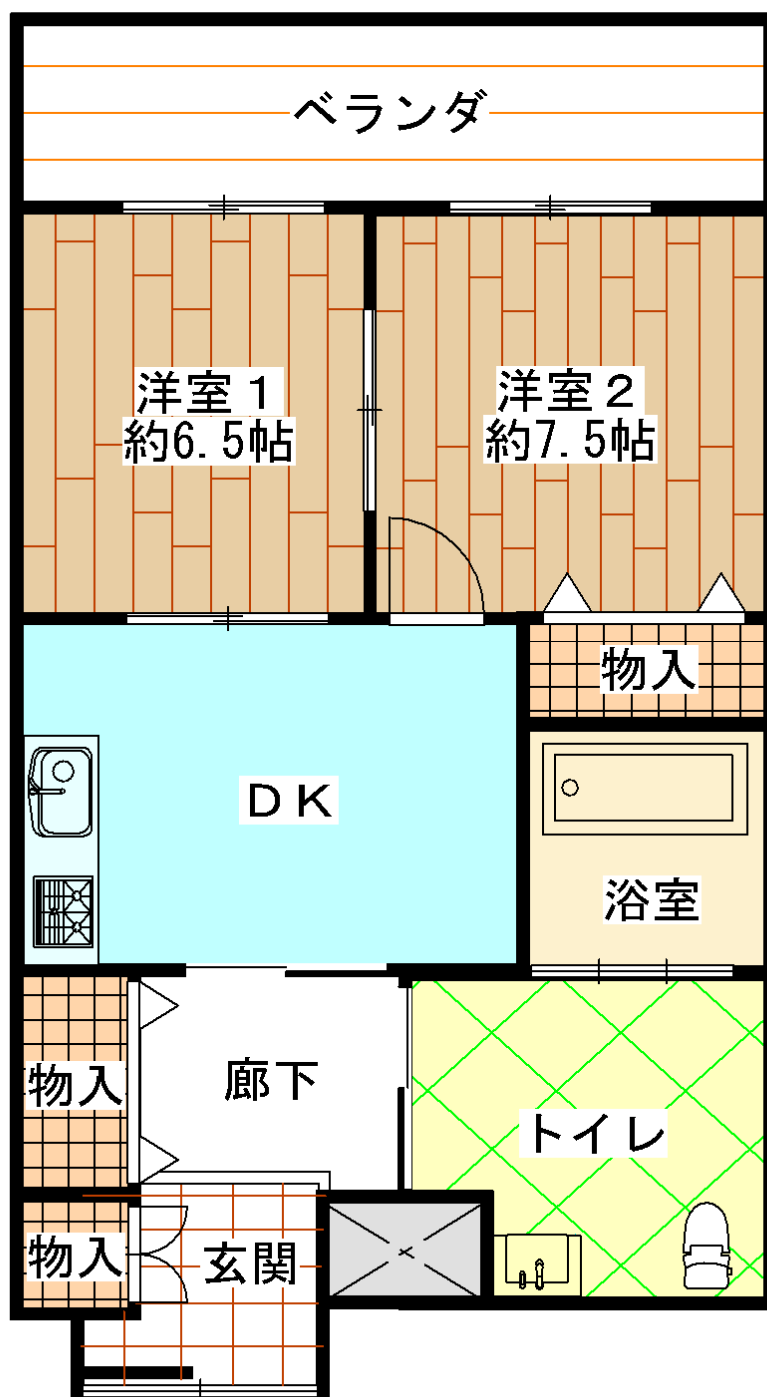

前川住宅 (1DK : Aタイプ)

E V	あり
浴槽・風呂釜	あり
ガス	都市ガス
駐車場	あり

前川住宅 (1DK : Bタイプ)

E V	あり
浴槽・風呂釜	あり
ガス	都市ガス
駐車場	あり

前川住宅 (2DK)

E V	あり
浴槽・風呂釜	あり
ガス	都市ガス
駐車場	あり

前川住宅 (3DK)

E V	あり
浴槽・風呂釜	あり
ガス	都市ガス
駐車場	あり

前川住宅[車イス](2DK)

E V	あり
浴槽・風呂釜	あり
ガス	都市ガス
駐車場	あり