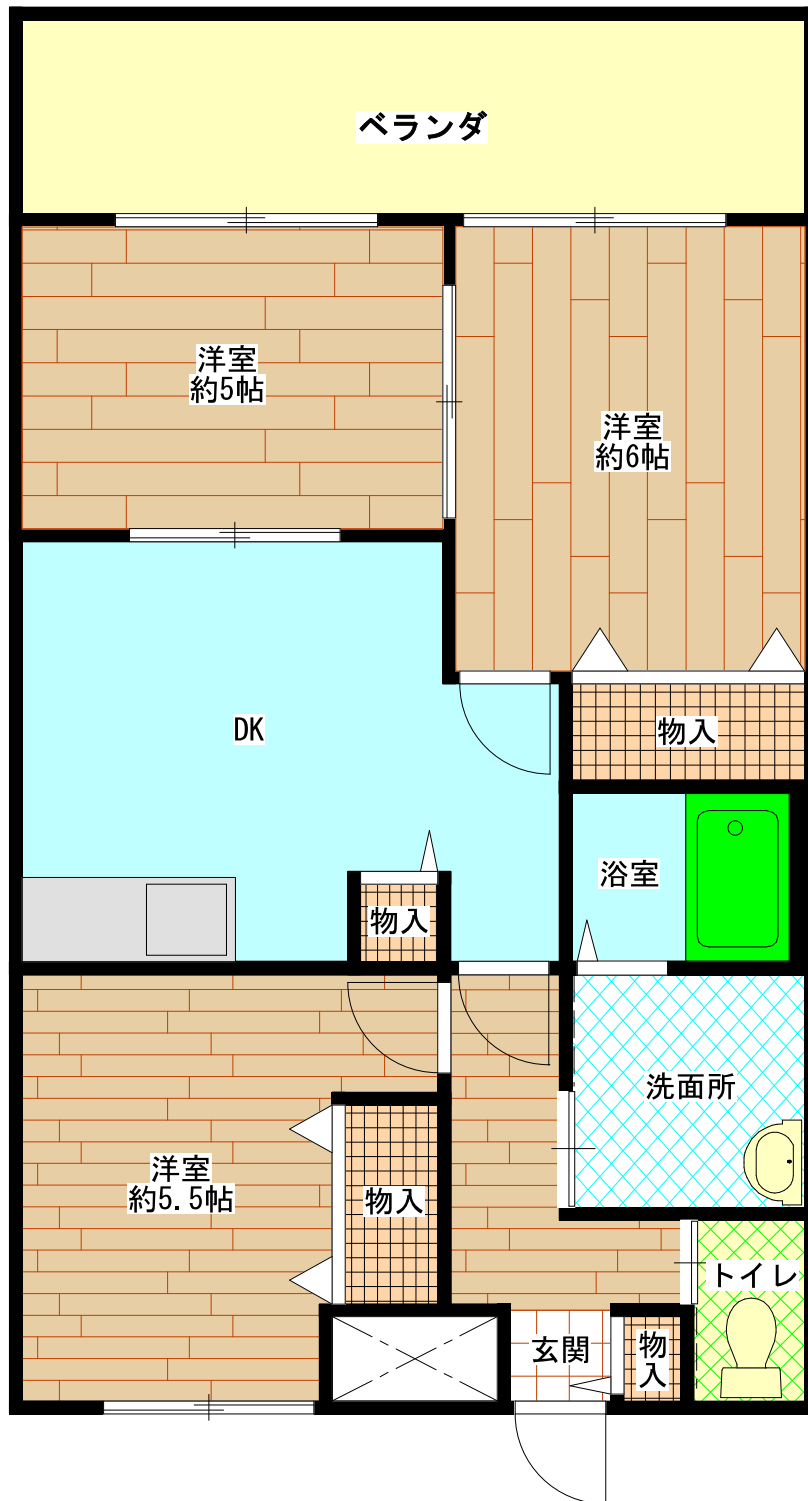

前川住宅 (1DK : Aタイプ)

E V	あり
浴槽・風呂釜	あり
ガス	都市ガス
駐車場	あり

前川住宅 (1DK : Bタイプ)

E V	あり
浴槽・風呂釜	あり
ガス	都市ガス
駐車場	あり

前川住宅 (2DK)

E V	あり
浴槽・風呂釜	あり
ガス	都市ガス
駐車場	あり

前川住宅 (3DK)

E V	あり
浴槽・風呂釜	あり
ガス	都市ガス
駐車場	あり

前川住宅[車イス](2DK)

E V	あり
浴槽・風呂釜	あり
ガス	都市ガス
駐車場	あり