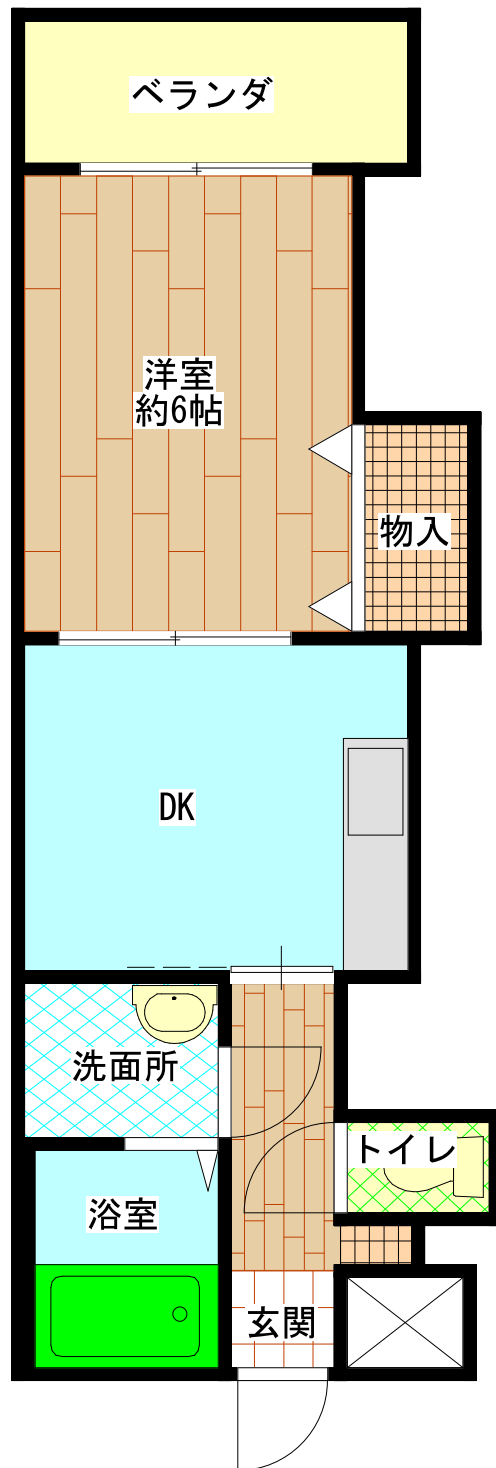

前川住宅 (1DK : Aタイプ)

E V	あり
浴槽・風呂釜	あり
ガス	都市ガス
駐車場	あり

前川住宅 (1DK : Bタイプ)

E V	あり
浴槽・風呂釜	あり
ガス	都市ガス
駐車場	あり

前川住宅 (2DK)

E V	あり
浴槽・風呂釜	あり
ガス	都市ガス
駐車場	あり

前川住宅 (3DK)

E V	あり
浴槽・風呂釜	あり
ガス	都市ガス
駐車場	あり

前川住宅[車イス](2DK)

E V	あり
浴槽・風呂釜	あり
ガス	都市ガス
駐車場	あり