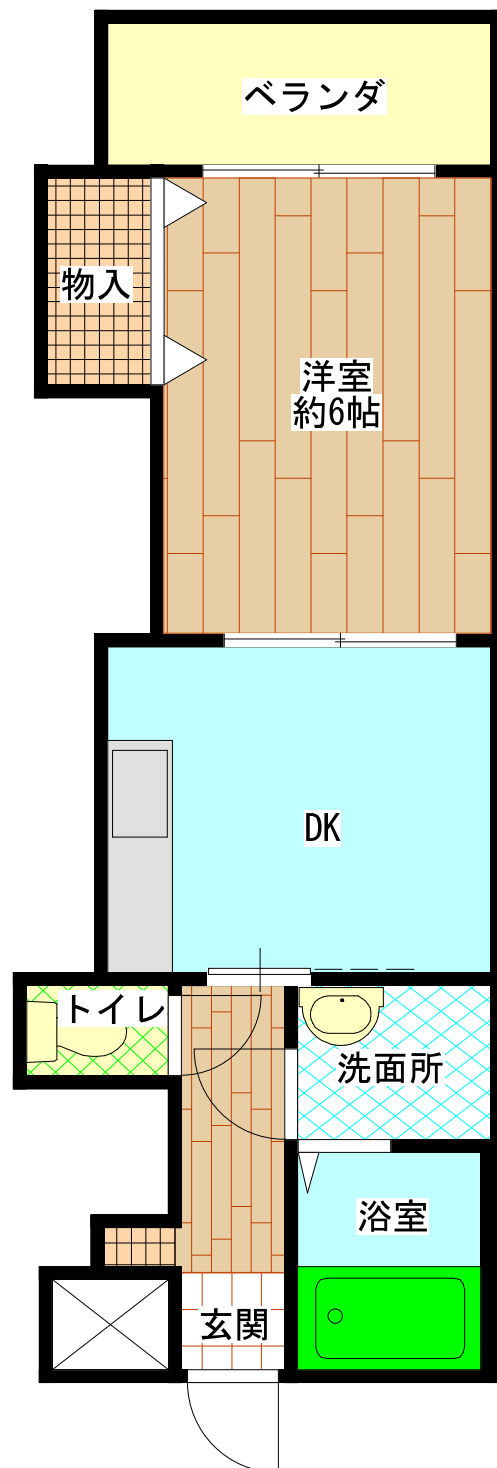

前川住宅 (1DK : Aタイプ)

E V	あり
浴槽・風呂釜	あり
ガス	都市ガス
駐車場	あり

前川住宅 (1DK : Bタイプ)

E V	あり
浴槽・風呂釜	あり
ガス	都市ガス
駐車場	あり

前川住宅 (2DK)

E V	あり
浴槽・風呂釜	あり
ガス	都市ガス
駐車場	あり

前川住宅 (3DK)

E V	あり
浴槽・風呂釜	あり
ガス	都市ガス
駐車場	あり

前川住宅[車イス](2DK)

E V	あり
浴槽・風呂釜	あり
ガス	都市ガス
駐車場	あり