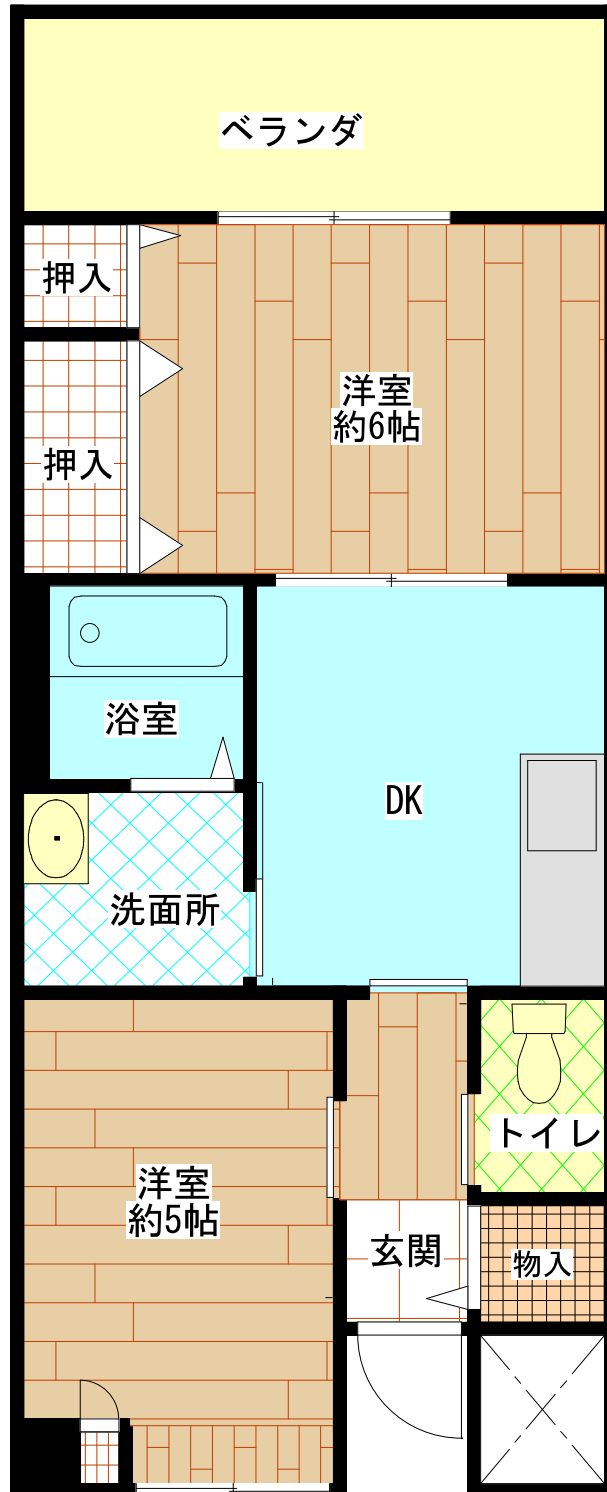

前川住宅 (1DK : Aタイプ)

E V	あり
浴槽・風呂釜	あり
ガス	都市ガス
駐車場	あり

前川住宅 (1DK : Bタイプ)

E V	あり
浴槽・風呂釜	あり
ガス	都市ガス
駐車場	あり

前川住宅 (2DK)

E V	あり
浴槽・風呂釜	あり
ガス	都市ガス
駐車場	あり

前川住宅 (3DK)

E V	あり
浴槽・風呂釜	あり
ガス	都市ガス
駐車場	あり

前川住宅[車イス](2DK)

E V	あり
浴槽・風呂釜	あり
ガス	都市ガス
駐車場	あり