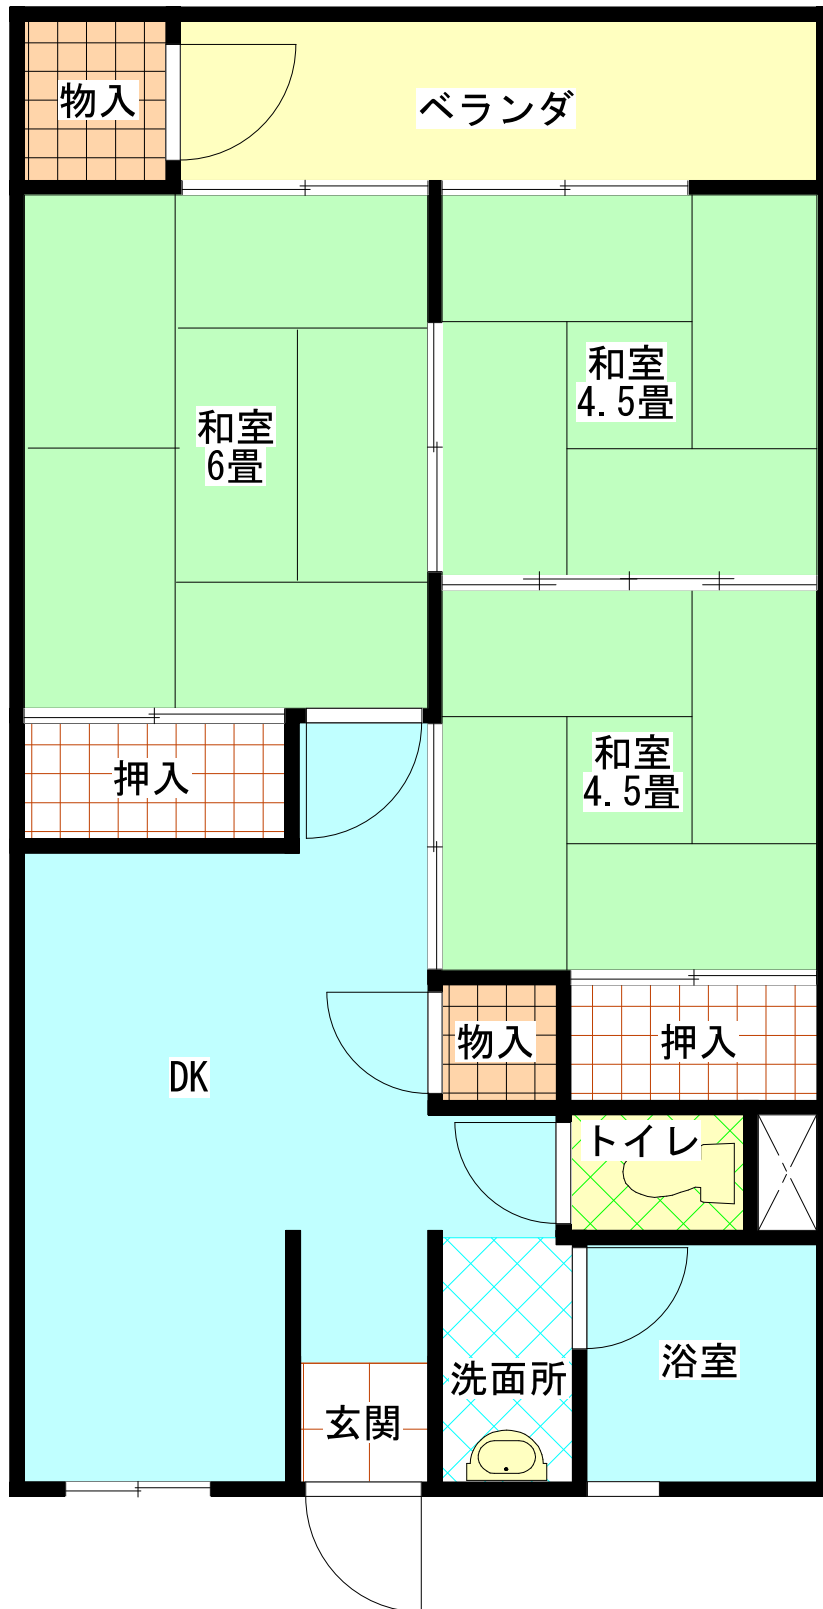

前川4丁目住宅

E V	あり
浴槽・風呂釜	なし
ガス	プロパン
駐車場	なし