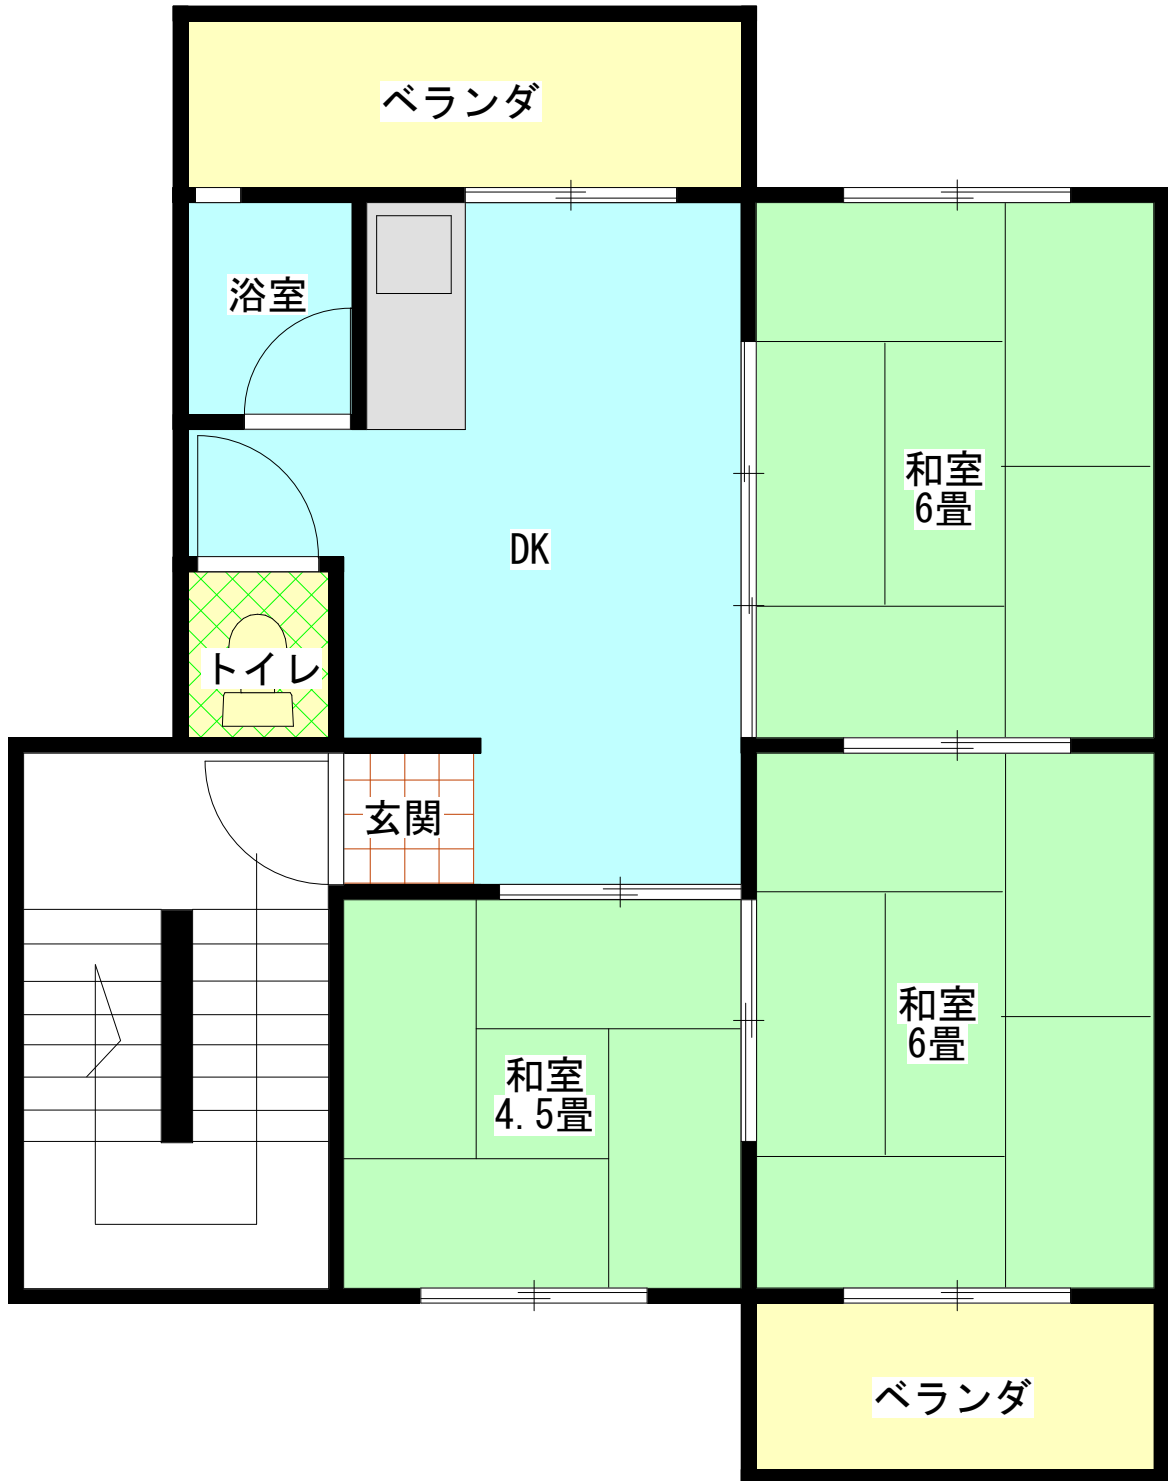

# 前田住宅A棟・B棟

E V	なし
浴槽・風呂釜	なし
ガス	プロパン
駐車場	なし