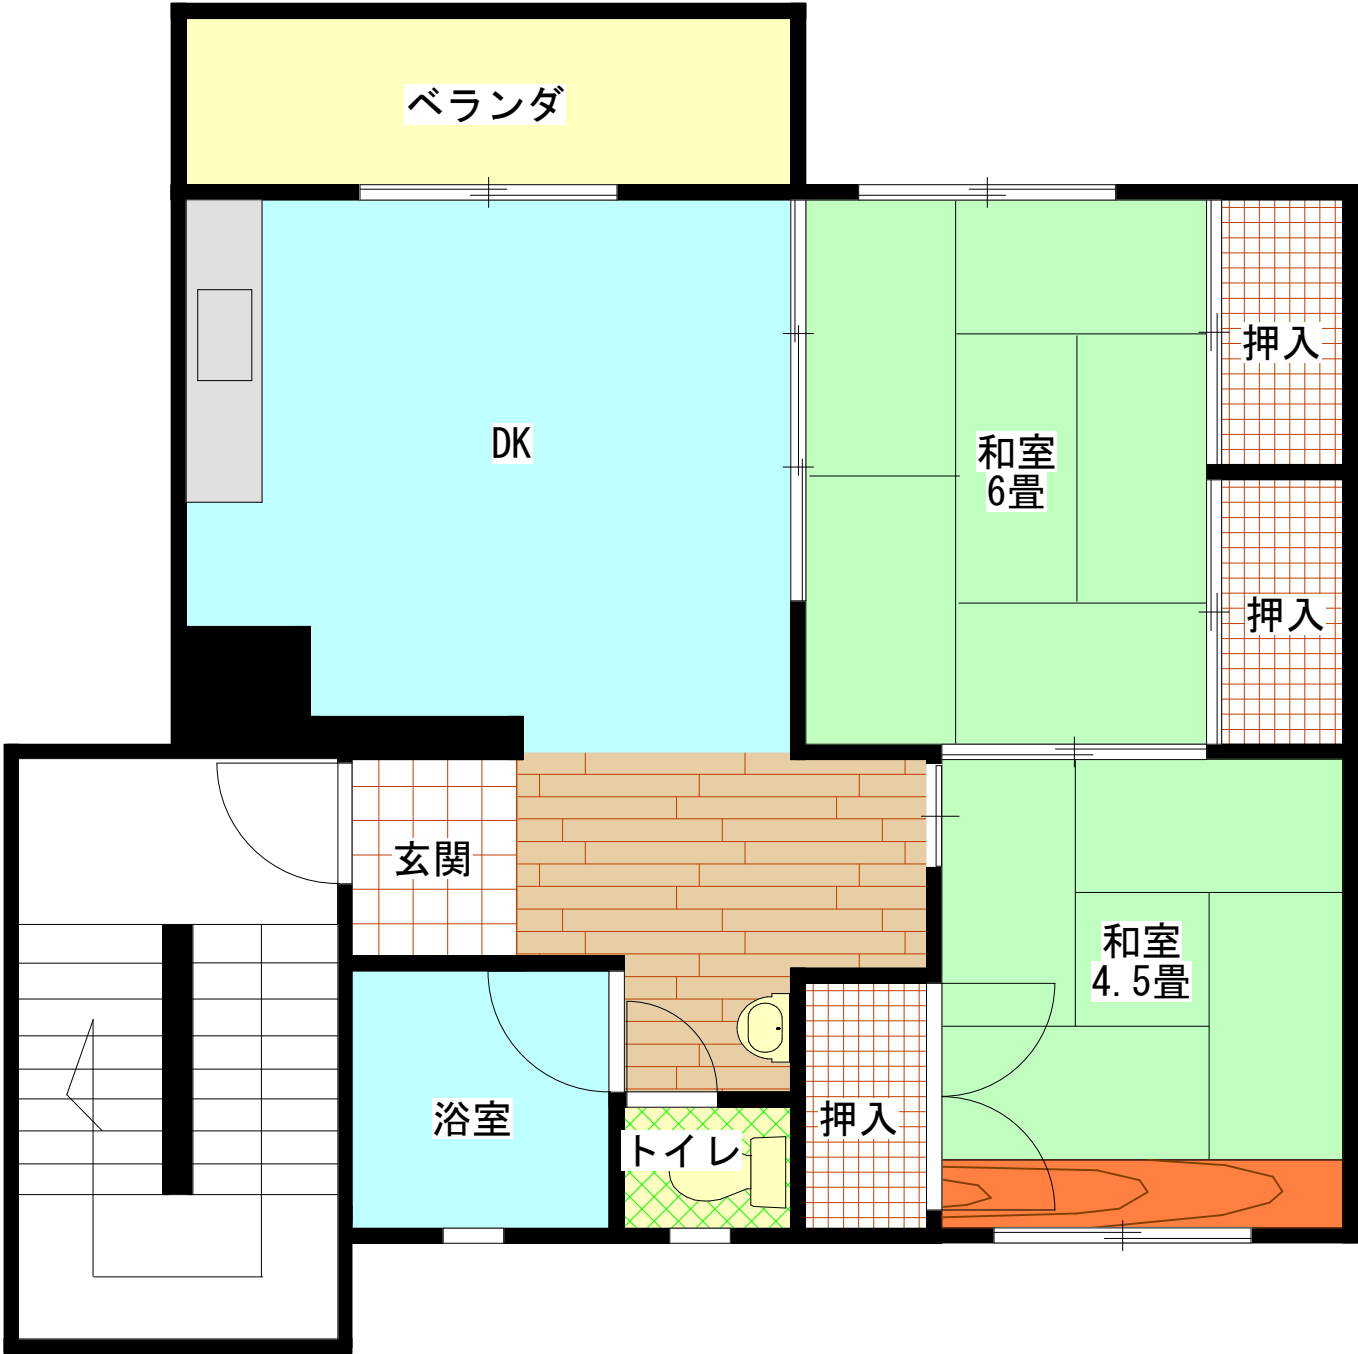

前田改良住宅C棟・D棟

E V	なし
浴槽・風呂釜	なし
ガス	プロパン
駐車場	なし

前田改良住宅E棟・G棟・J棟

E V	なし
浴槽・風呂釜	なし
ガス	プロパン
駐車場	なし

前田改良住宅H棟

E V	なし
浴槽・風呂釜	なし
ガス	プロパン
駐車場	なし