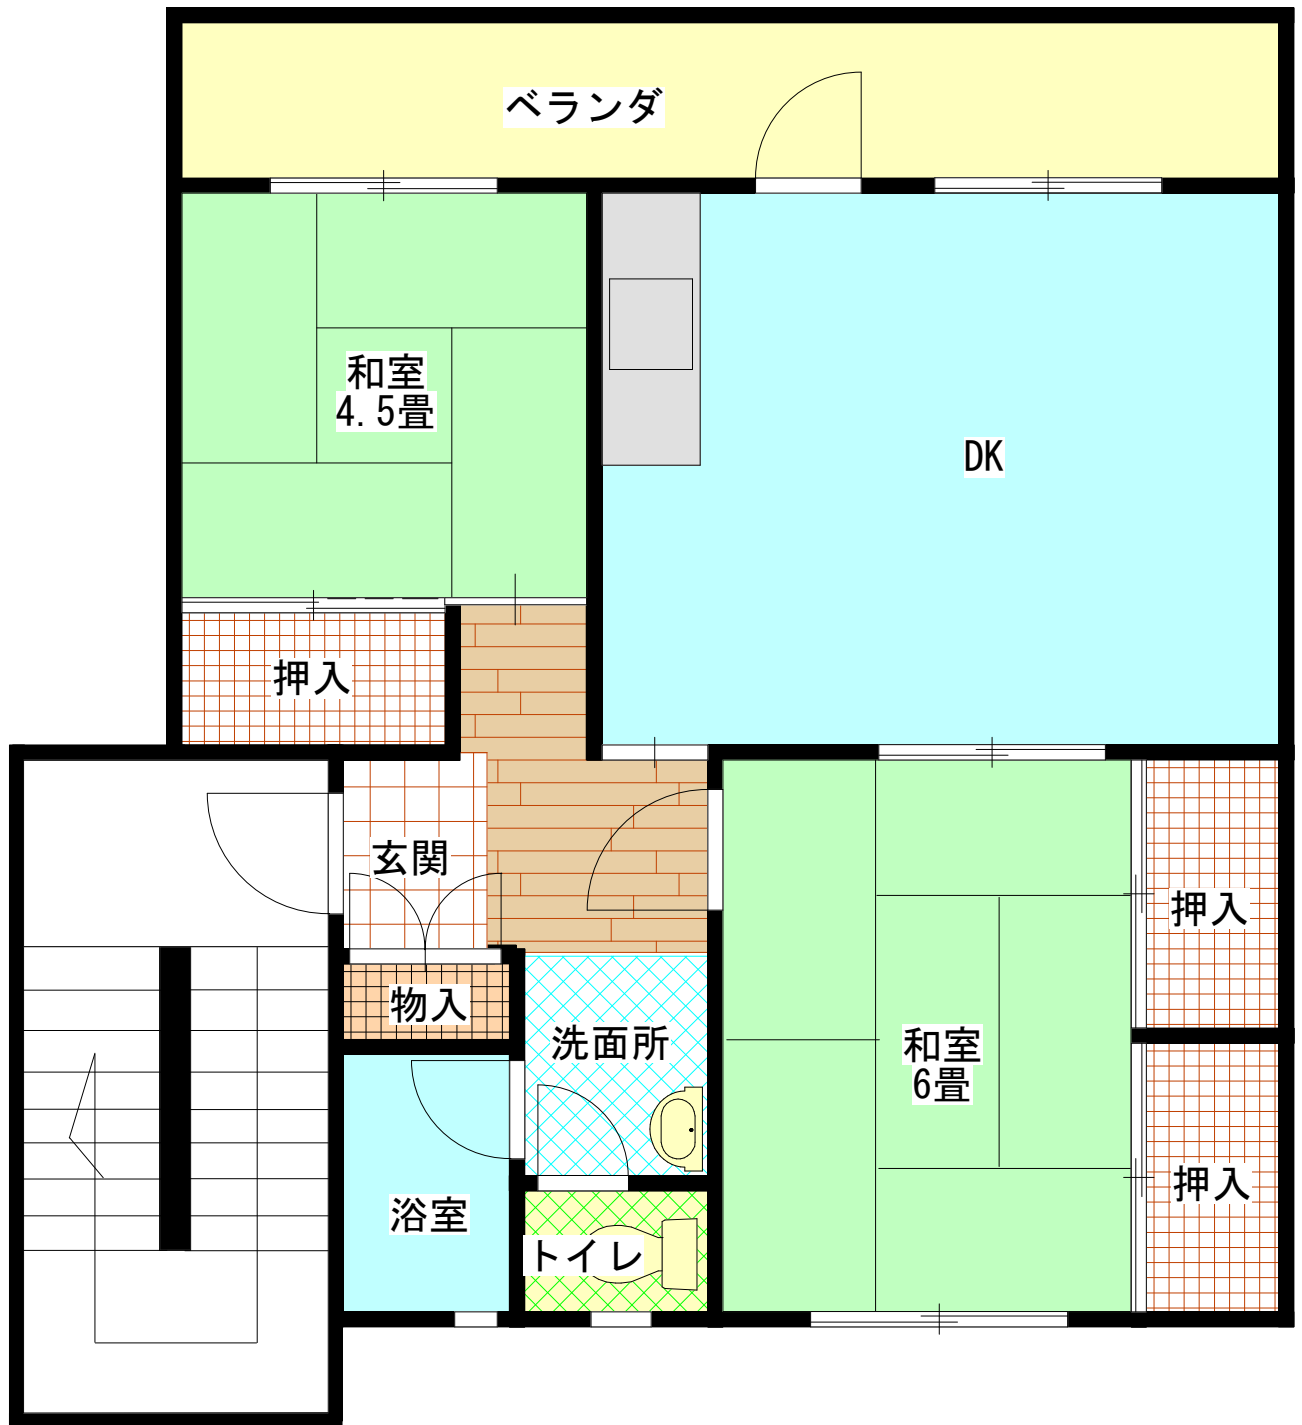

前田改良住宅C棟・D棟

E V	なし
浴槽・風呂釜	なし
ガス	プロパン
駐車場	なし

前田改良住宅E棟・G棟・J棟

E V	なし
浴槽・風呂釜	なし
ガス	プロパン
駐車場	なし

前田改良住宅H棟

E V	なし
浴槽・風呂釜	なし
ガス	プロパン
駐車場	なし