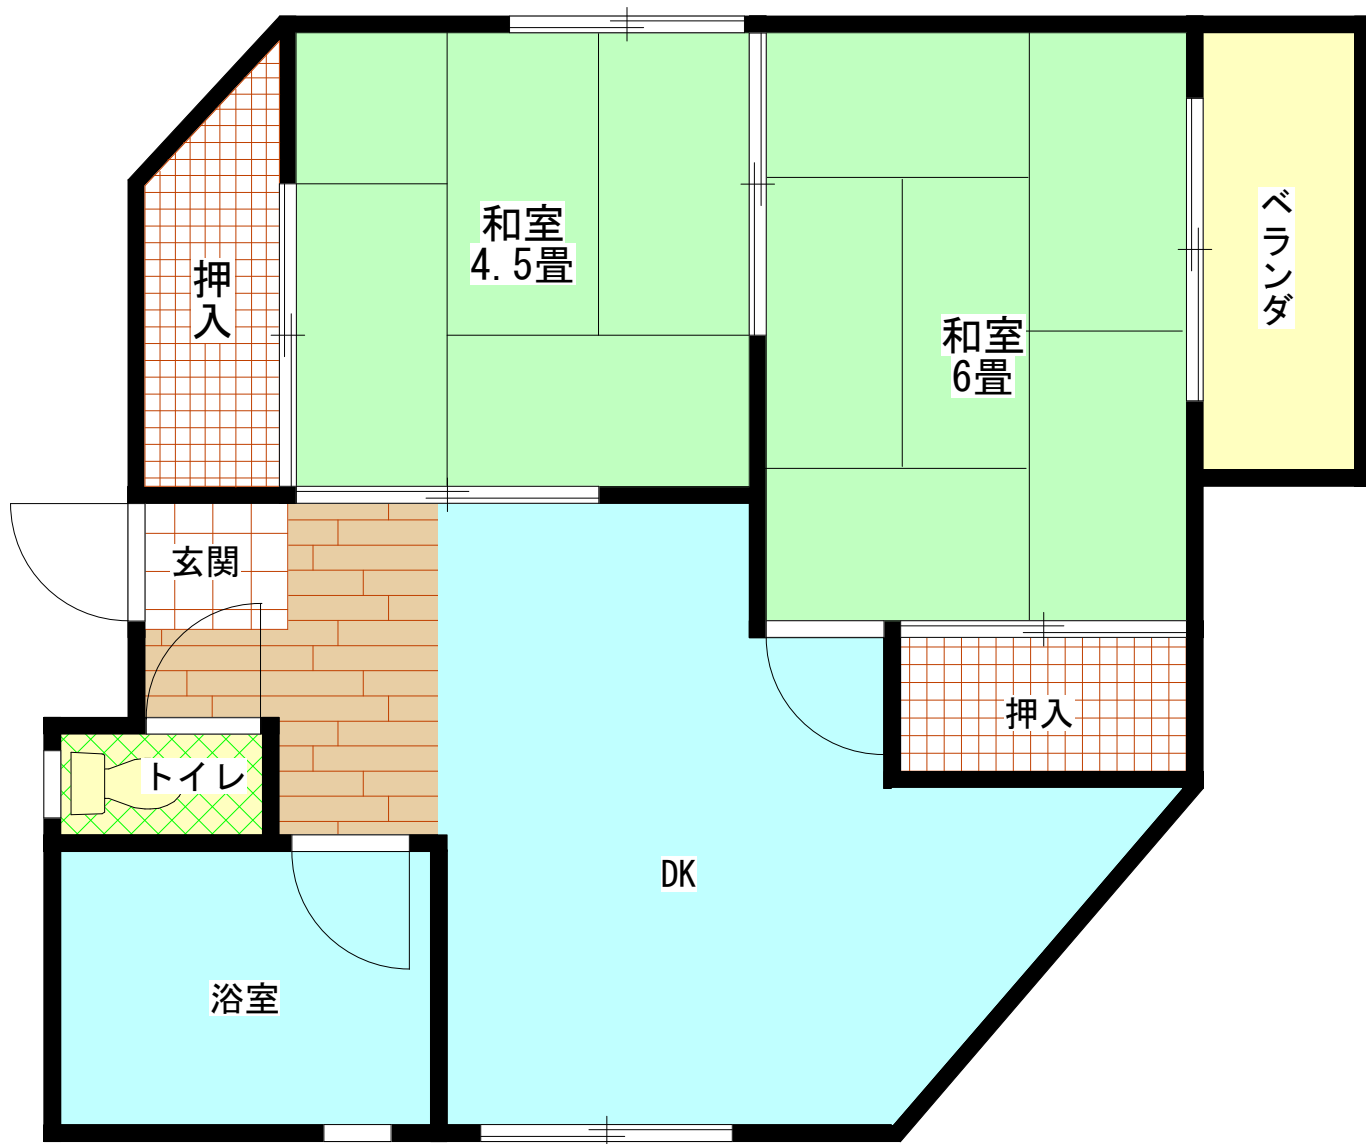

前田改良住宅C棟・D棟

E V	なし
浴槽・風呂釜	なし
ガス	プロパン
駐車場	なし

前田改良住宅E棟・G棟・J棟

E V	なし
浴槽・風呂釜	なし
ガス	プロパン
駐車場	なし

前田改良住宅H棟

E V	なし
浴槽・風呂釜	なし
ガス	プロパン
駐車場	なし