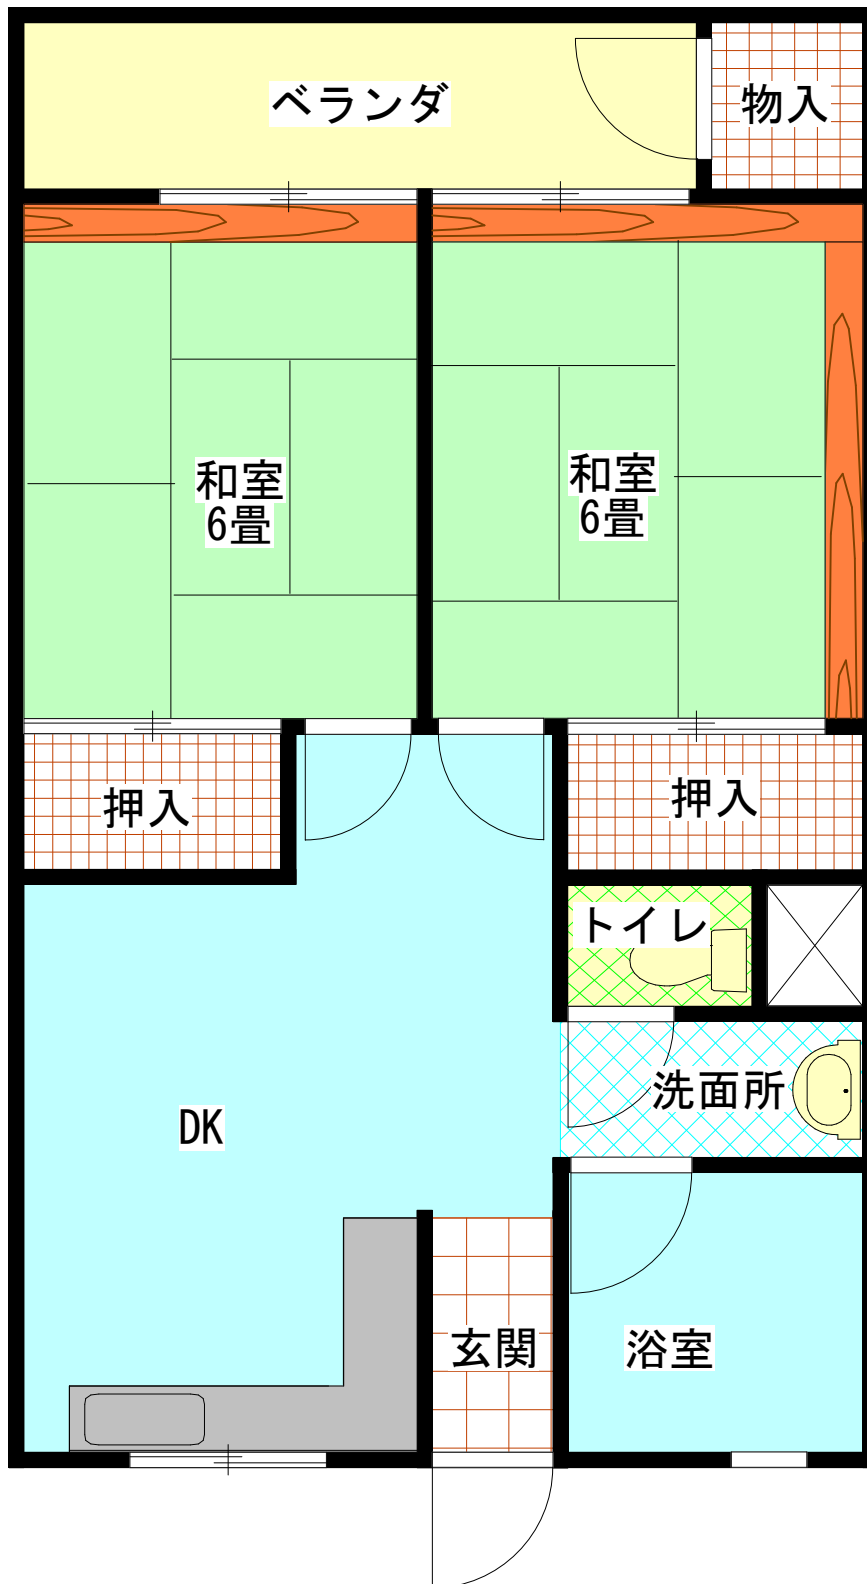

道合高層住宅 (2DK)

E V	あり
浴槽・風呂釜	なし
ガス	プロパン
駐車場	なし

道合高層住宅 (3DK)

E V	あり
浴槽・風呂釜	なし
ガス	プロパン
駐車場	なし