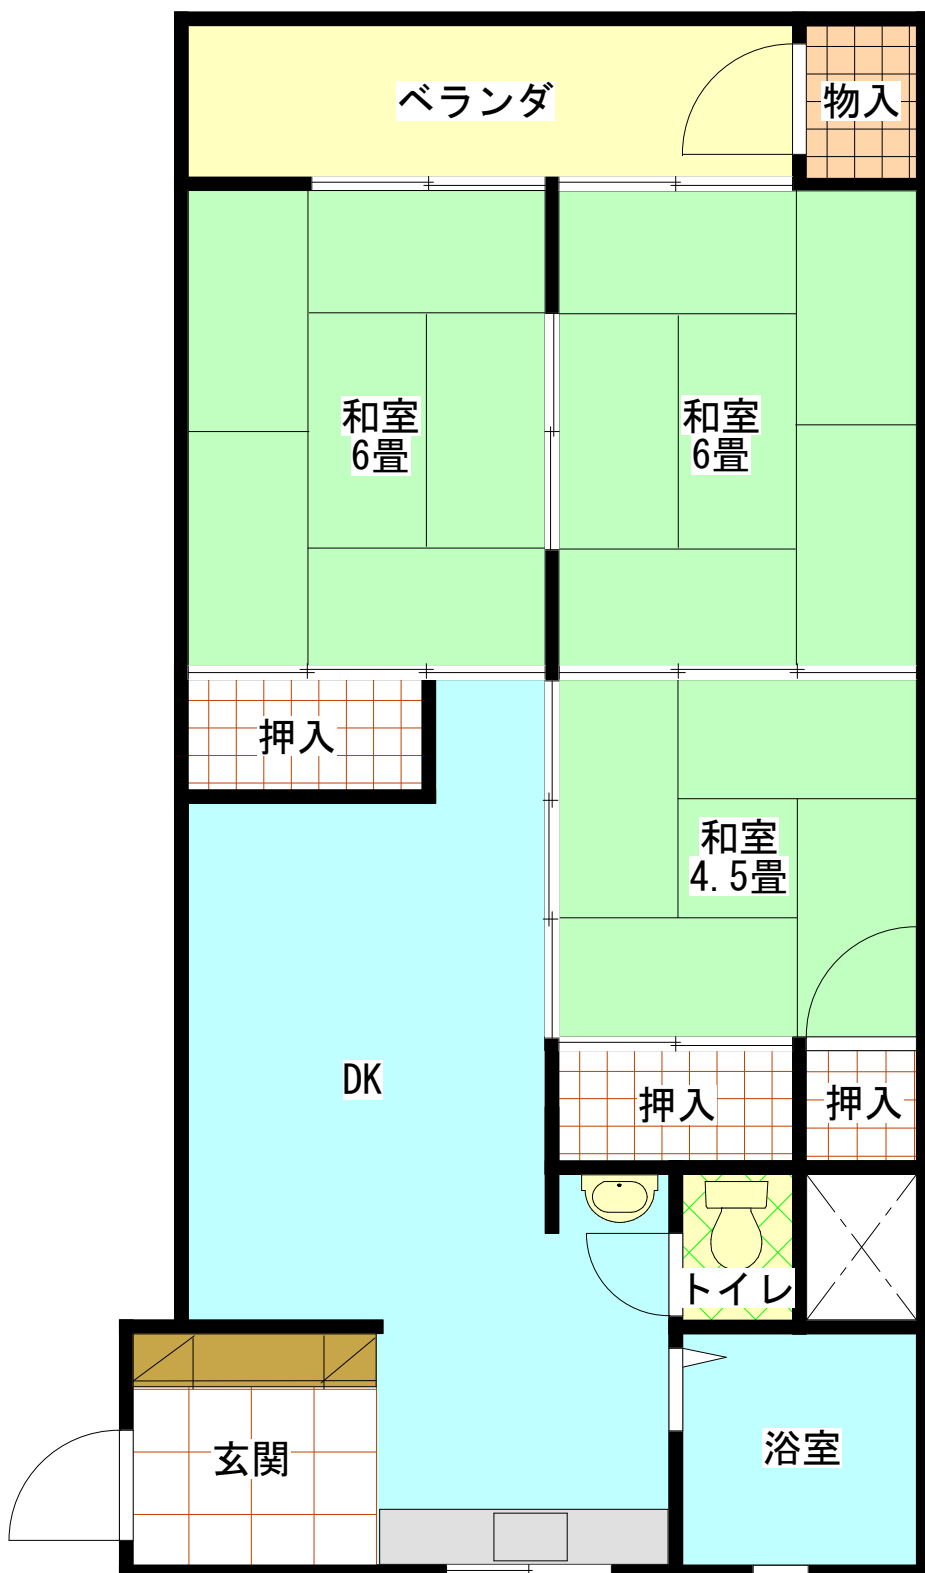

道合高層住宅 (2DK)

E V	あり
浴槽・風呂釜	なし
ガス	プロパン
駐車場	なし

道合高層住宅 (3DK)

E V	あり
浴槽・風呂釜	なし
ガス	プロパン
駐車場	なし