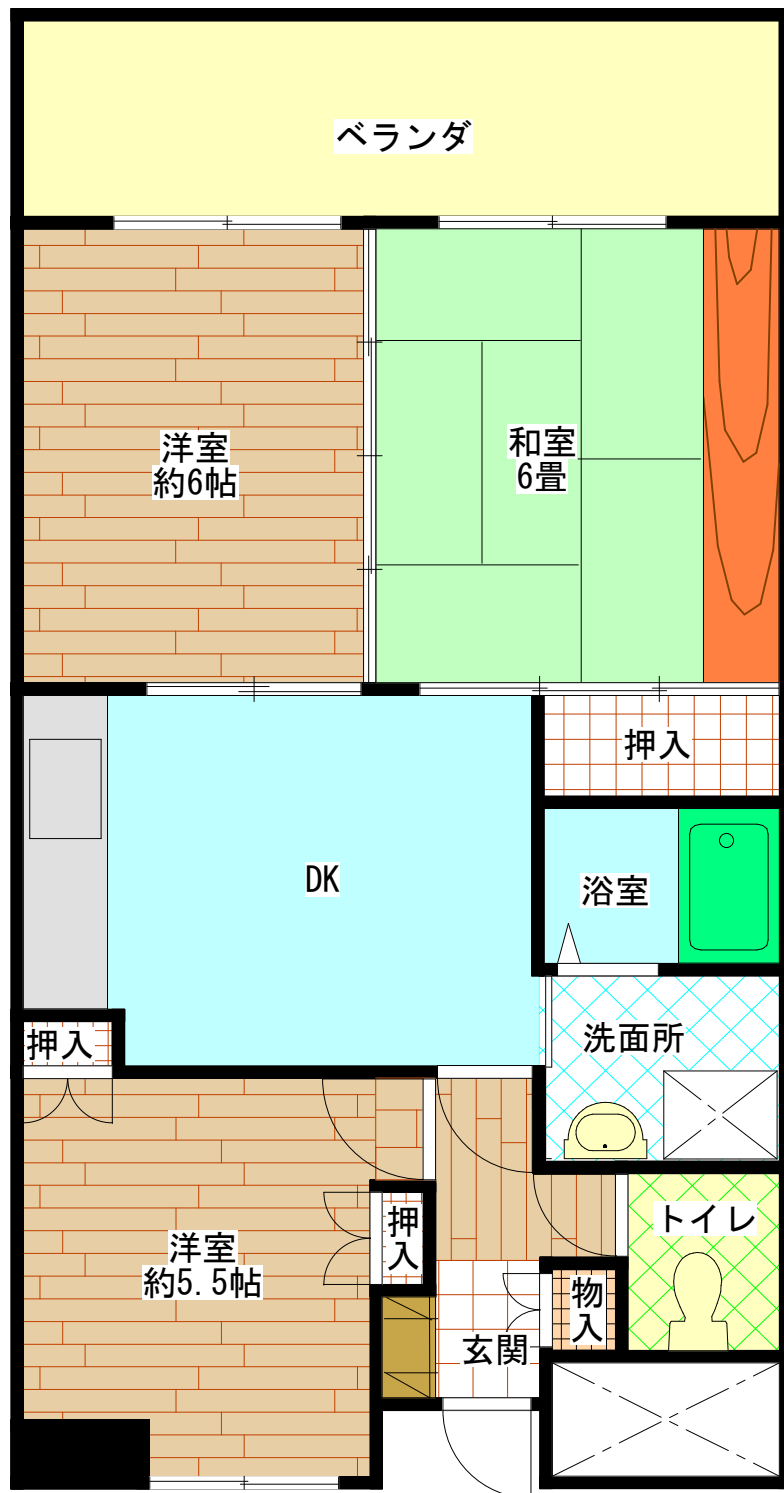

E棟（第2期3DK）

E V	あ り
浴槽・風呂釜	あ り
ガ ス	都市ガス
駐 車 場	あ り