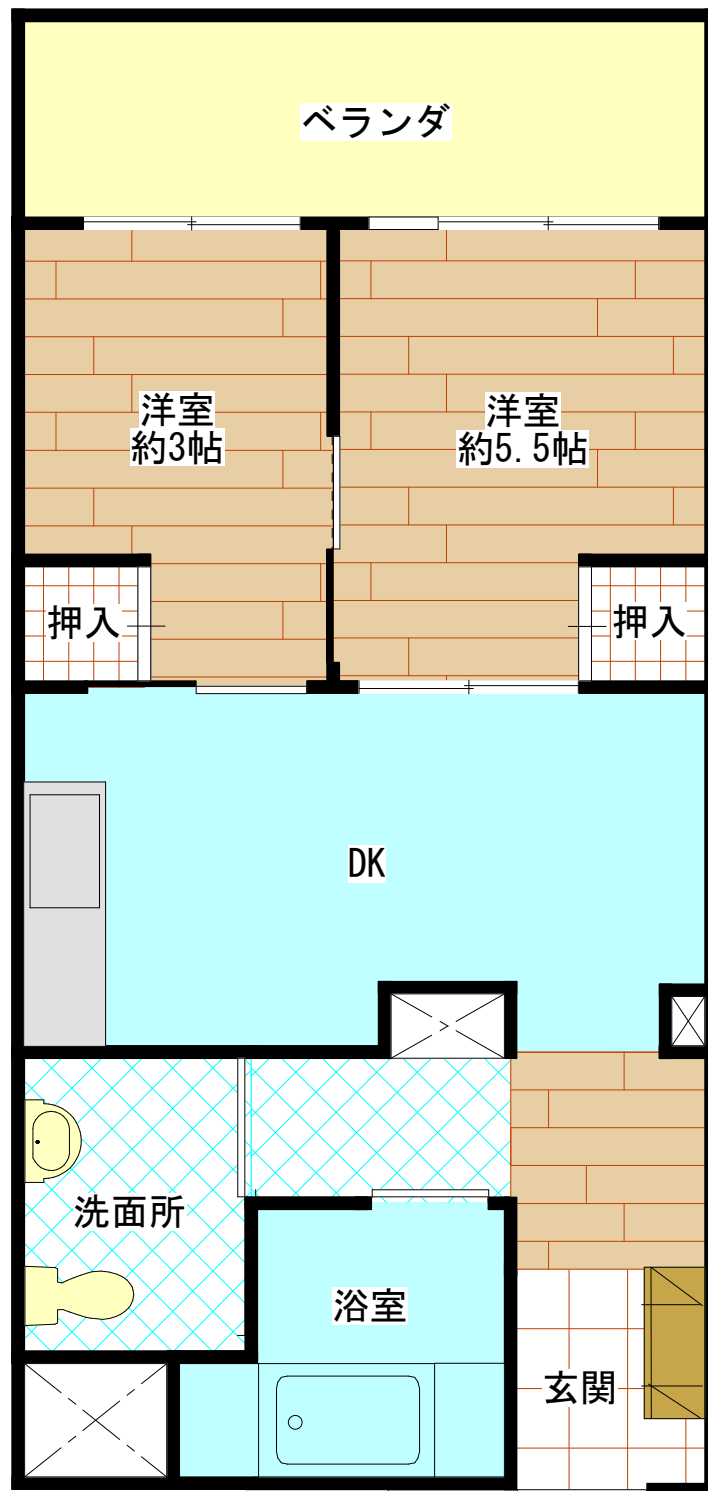

D棟 (2DK : 車椅子タイプ)

E V	あ り
浴槽・風呂釜	あ り
ガ ス	都市ガス
駐 車 場	あ り