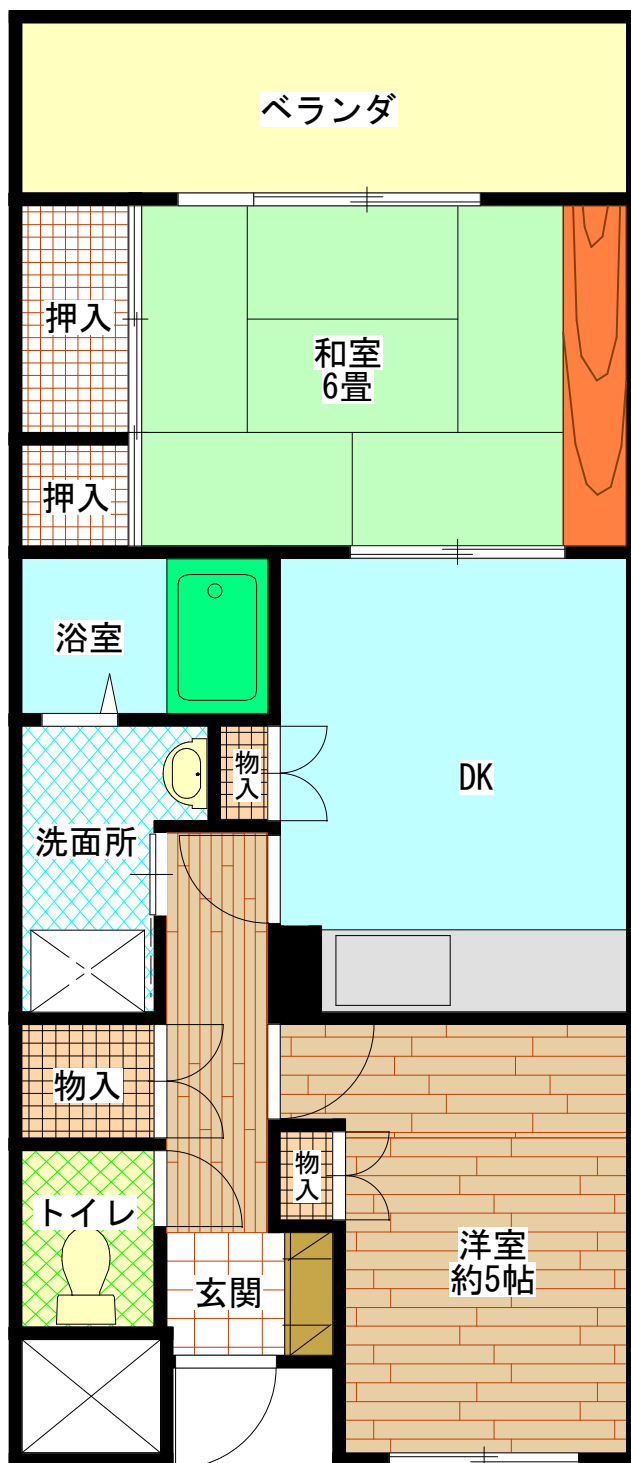

E棟 (2期:2DK)

E V	あ り
浴槽・風呂釜	あ り
ガ ス	都市ガス
駐 車 場	あ り