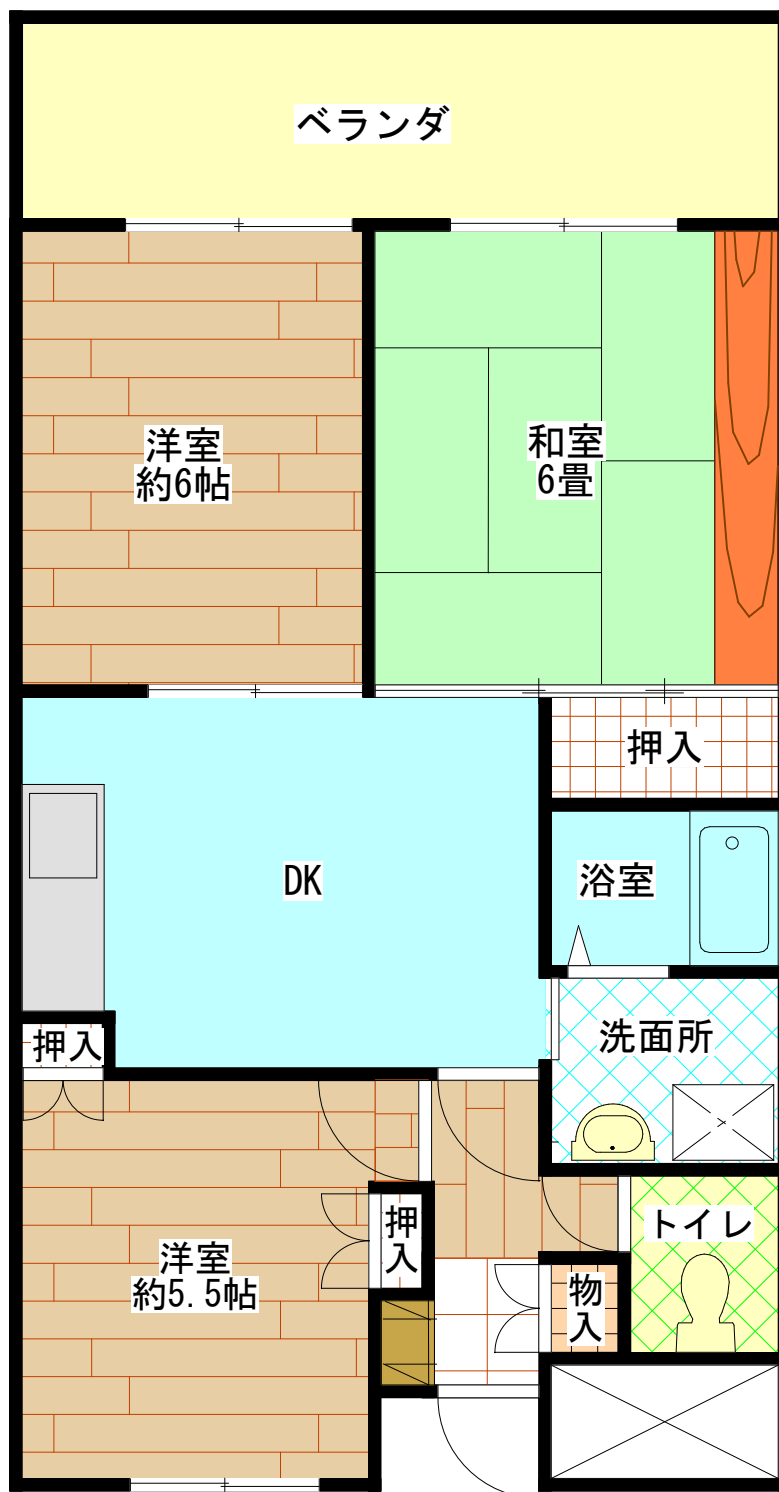

E棟（第3期3DK）

E V	あ り
浴槽・風呂釜	あ り
ガ ス	都市ガス
駐 車 場	あ り