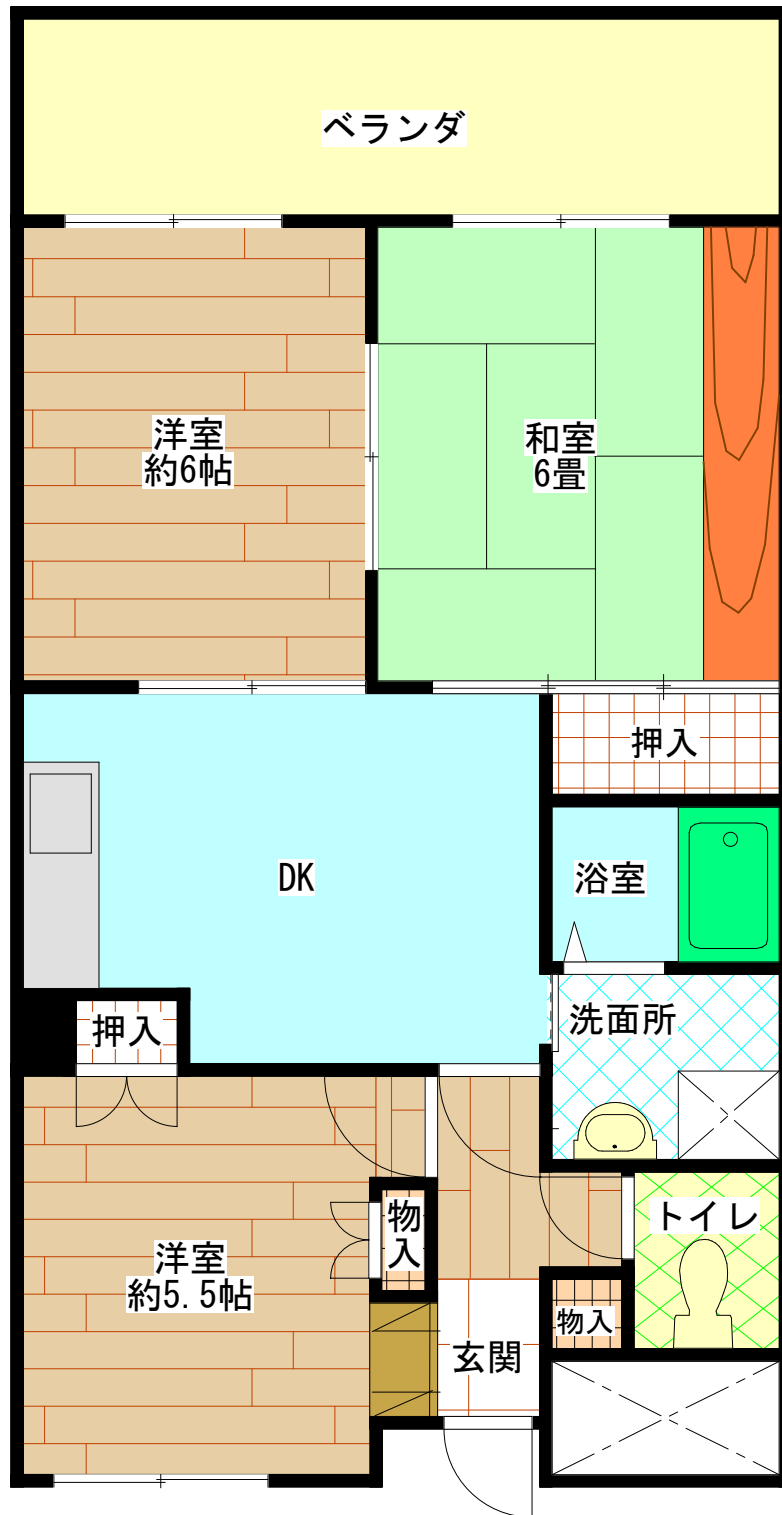

D棟 (3DK)

E V	あ り
浴槽・風呂釜	あ り
ガ ス	都市ガス
駐 車 場	あ り