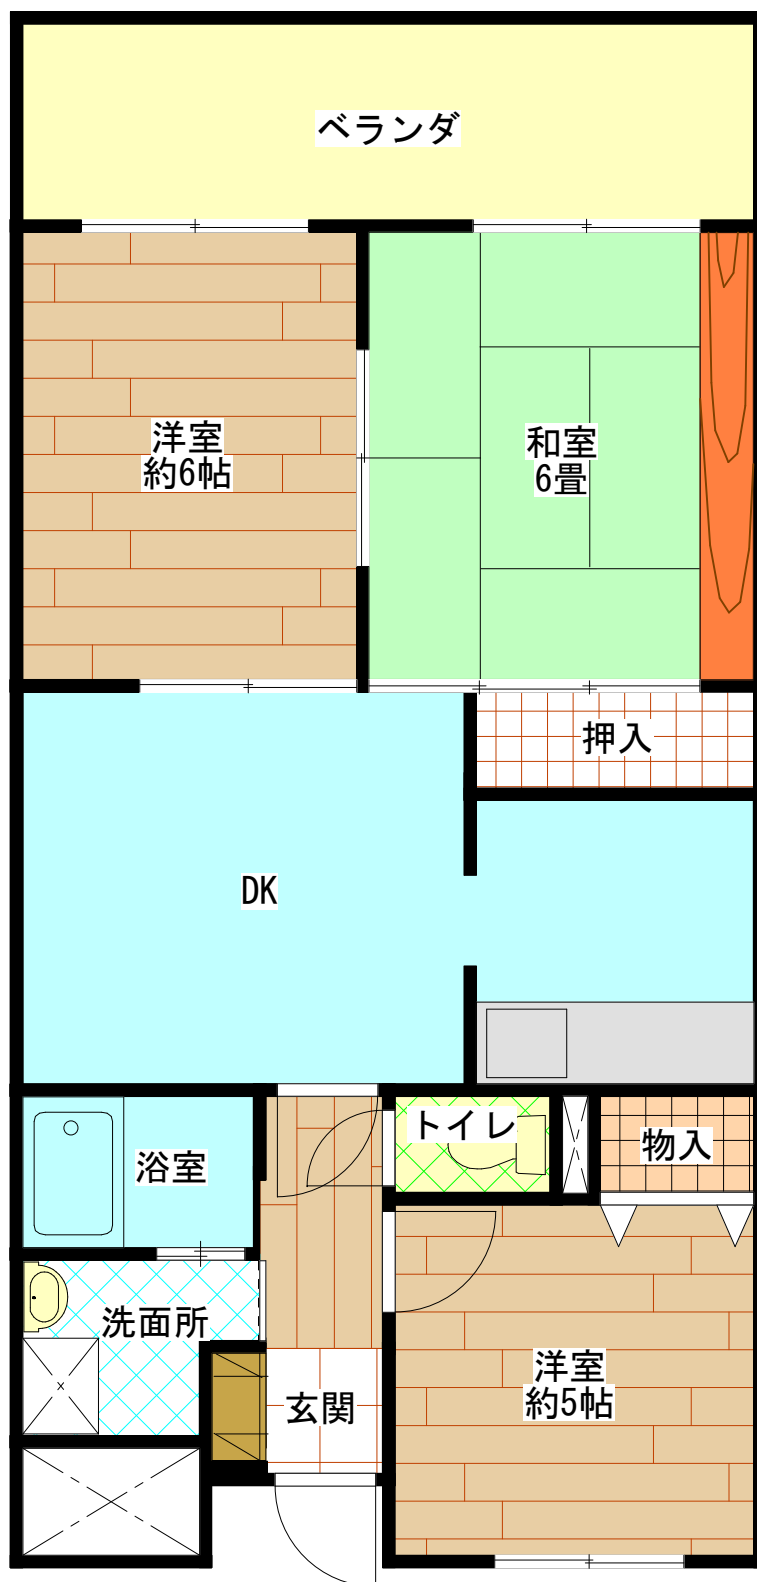

# 道合神戸住宅A・B棟

E V	なし
浴槽・風呂釜	あり
ガス	都市ガス
駐車場	あり

# 道合神戸住宅C棟

E V	あ り
浴槽・風呂釜	あ り
ガ ス	都市ガス
駐 車 場	あ り

# D棟 (2DK)

E V	あ り
浴槽・風呂釜	あ り
ガ ス	都市ガス
駐 車 場	あ り