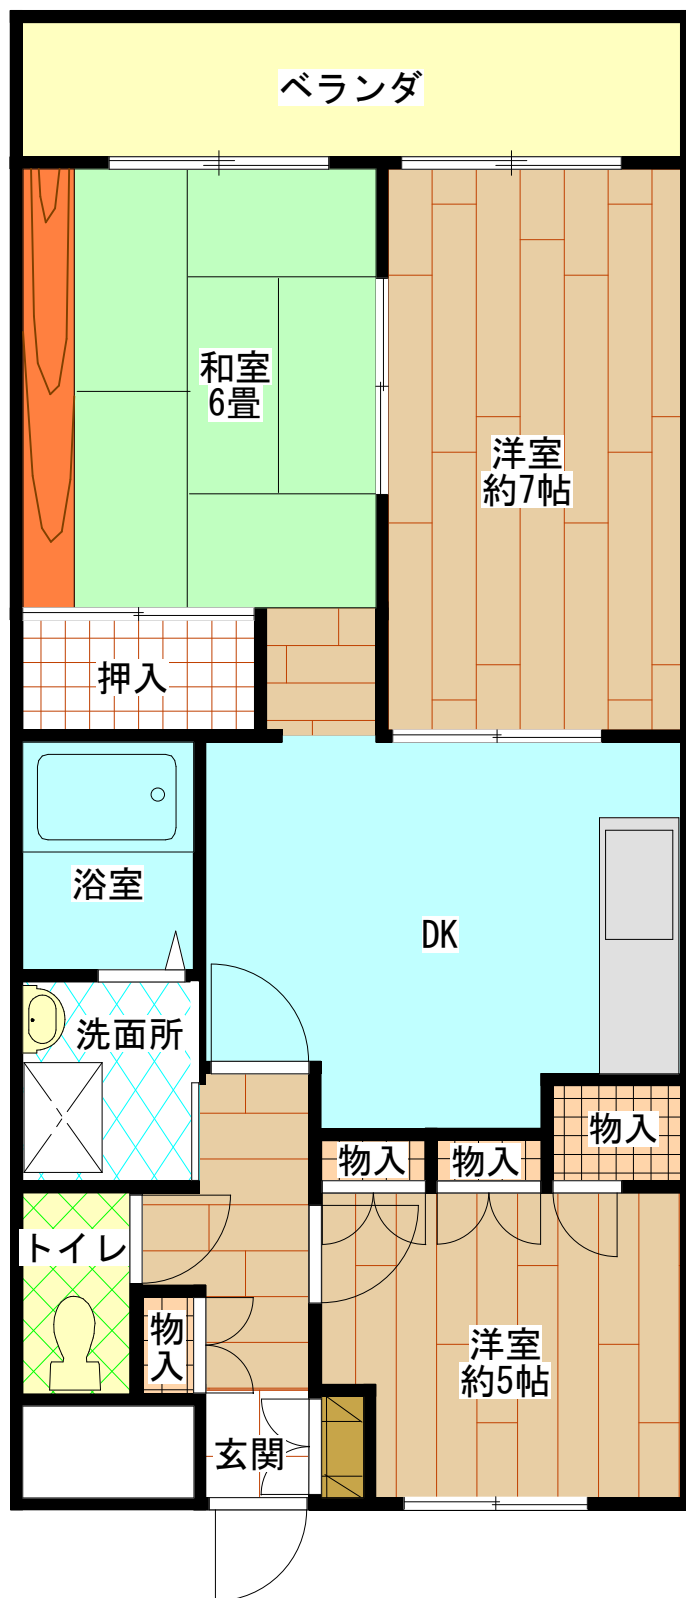

# 道合神戸住宅A・B棟

E V	なし
浴槽・風呂釜	あり
ガス	都市ガス
駐車場	あり

# 道合神戸住宅C棟

E V	あ り
浴槽・風呂釜	あ り
ガ ス	都市ガス
駐 車 場	あ り

# D棟 (2DK)

E V	あ り
浴槽・風呂釜	あ り
ガ ス	都市ガス
駐 車 場	あ り