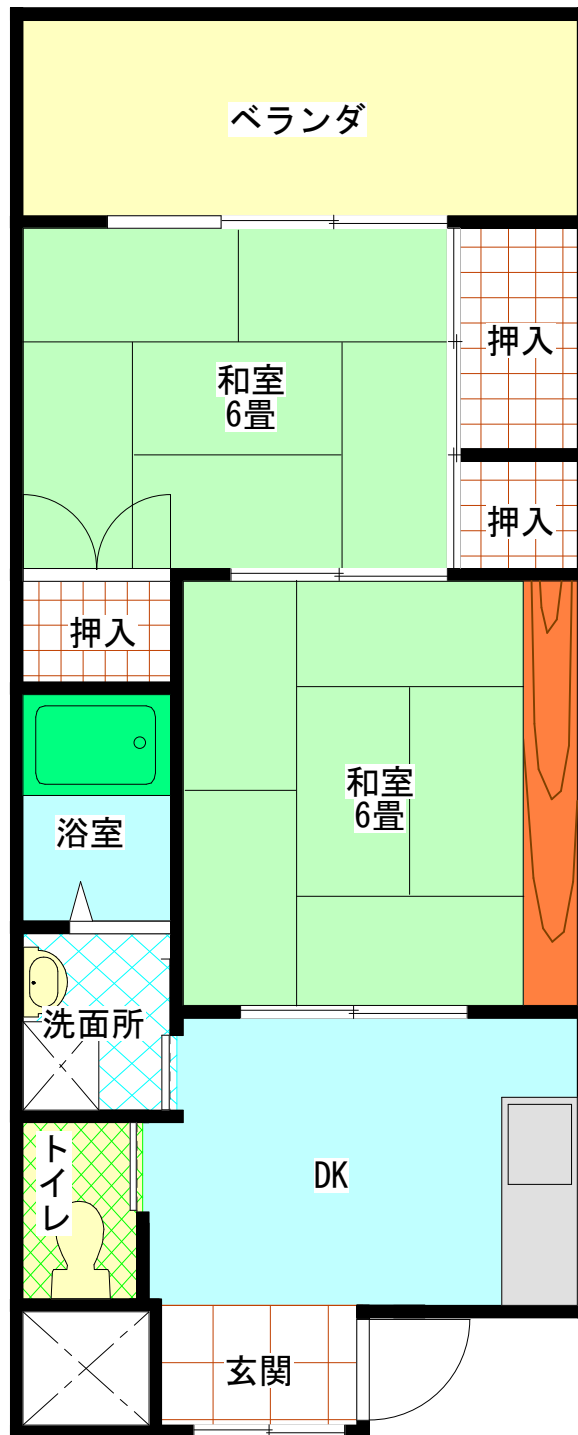

E棟 (2DK 高齢者タイプ)

E V	あ り
浴槽・風呂釜	あ り
ガ ス	都市ガス
駐 車 場	あ り