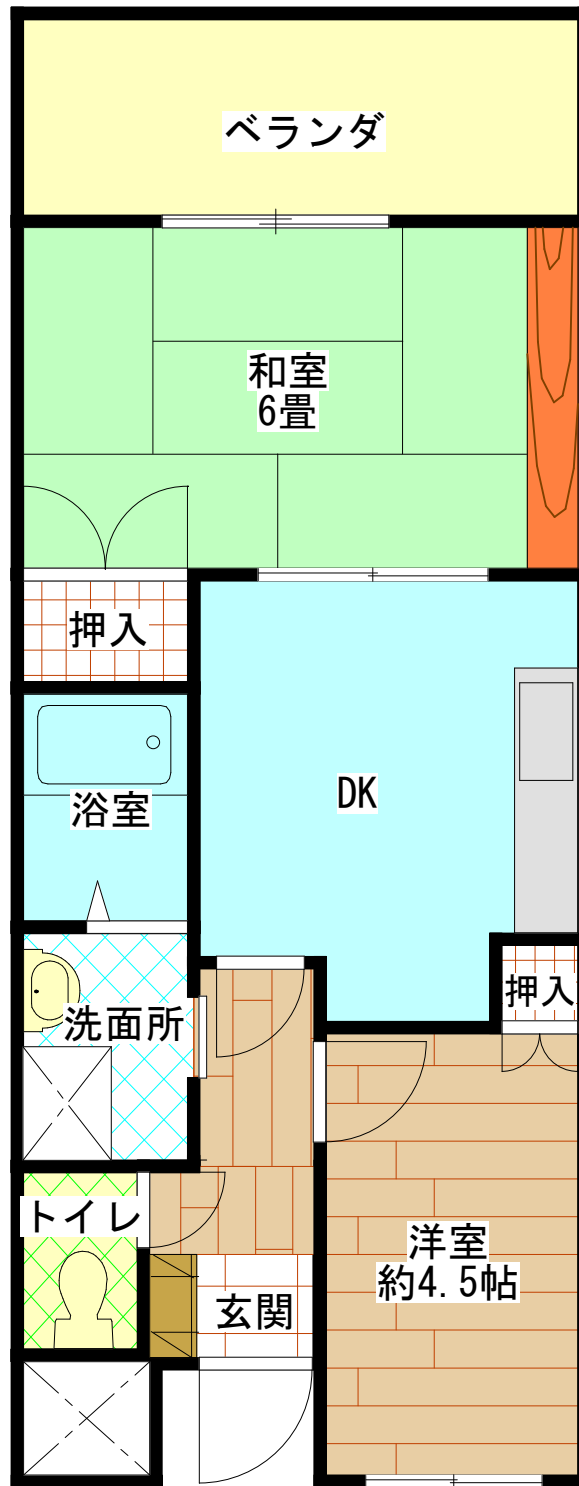

E棟(第3期:2DK)

E V	あ り
浴槽・風呂釜	あ り
ガ ス	都市ガス
駐 車 場	あ り