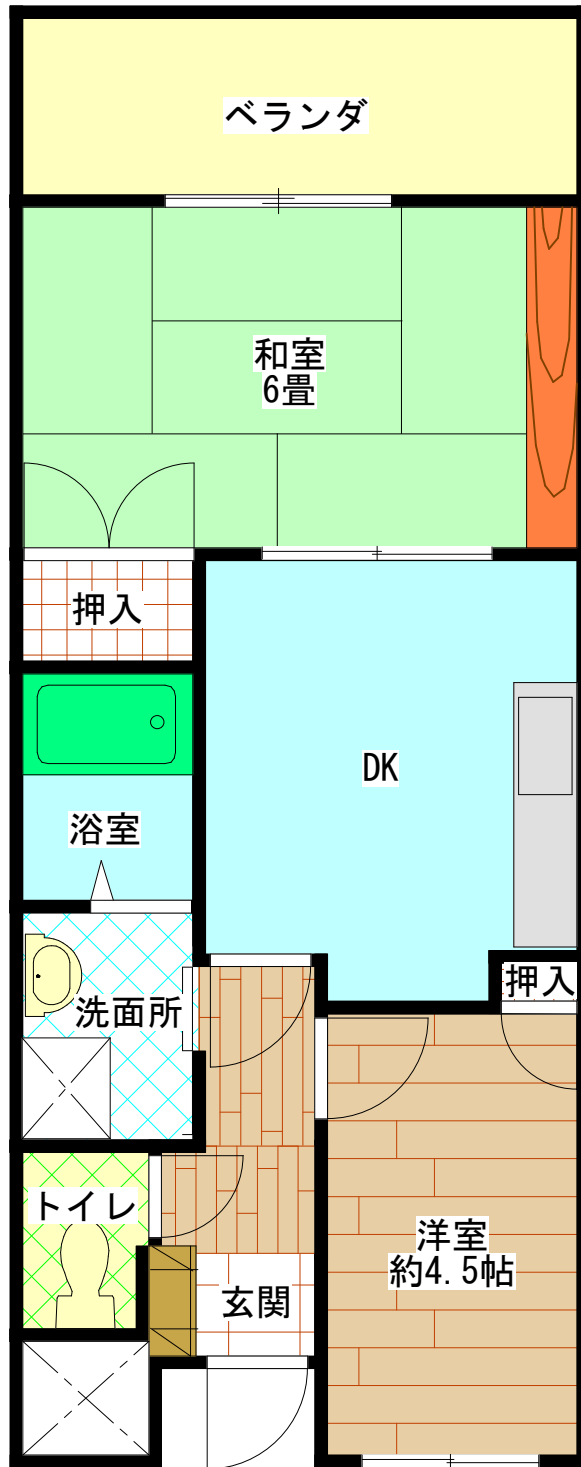

# 道合神戸住宅A・B棟

E V	なし
浴槽・風呂釜	あり
ガス	都市ガス
駐車場	あり

# 道合神戸住宅C棟

E V	あ り
浴槽・風呂釜	あ り
ガ ス	都市ガス
駐 車 場	あ り

# D棟 (2DK)

E V	あ り
浴槽・風呂釜	あ り
ガ ス	都市ガス
駐 車 場	あ り