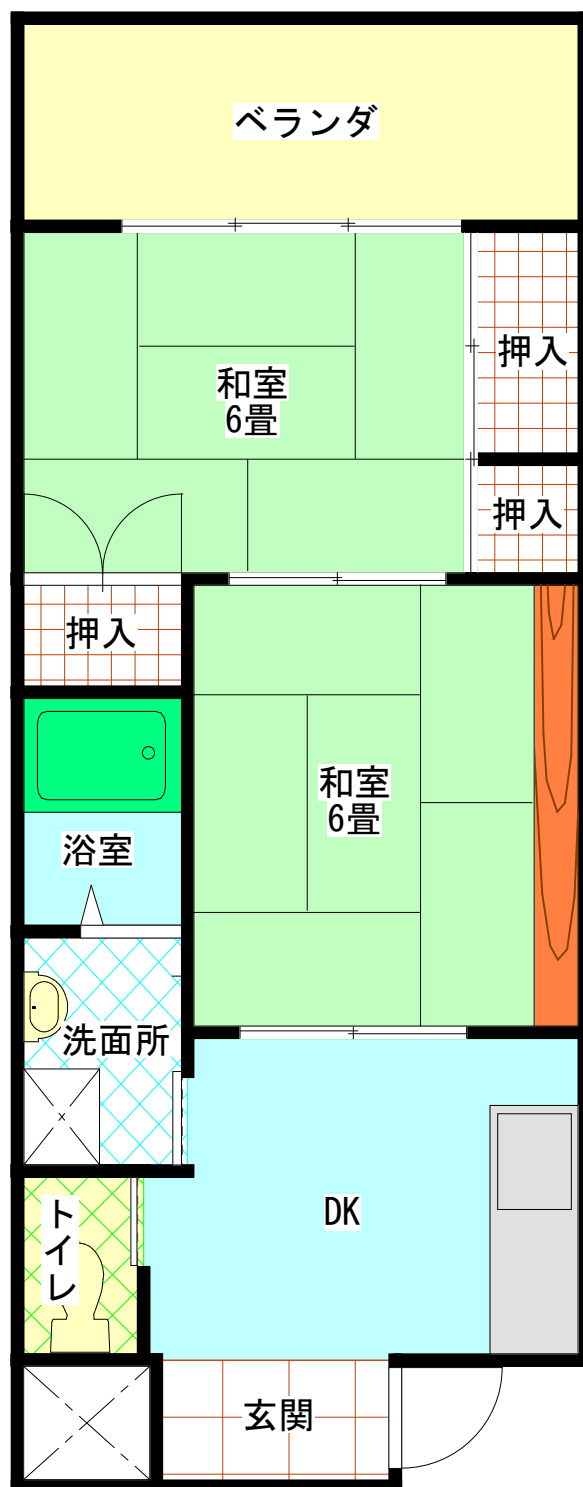

# 道合神戸住宅A・B棟

E V	なし
浴槽・風呂釜	あり
ガス	都市ガス
駐車場	あり

# 道合神戸住宅C棟

E V	あ り
浴槽・風呂釜	あ り
ガ ス	都市ガス
駐 車 場	あ り

# D棟 (2DK)

E V	あ り
浴槽・風呂釜	あ り
ガ ス	都市ガス
駐 車 場	あ り

# D棟 (2DK 高齢者タイプ)

E V	あ り
浴槽・風呂釜	あ り
ガ ス	都市ガス
駐 車 場	あ り