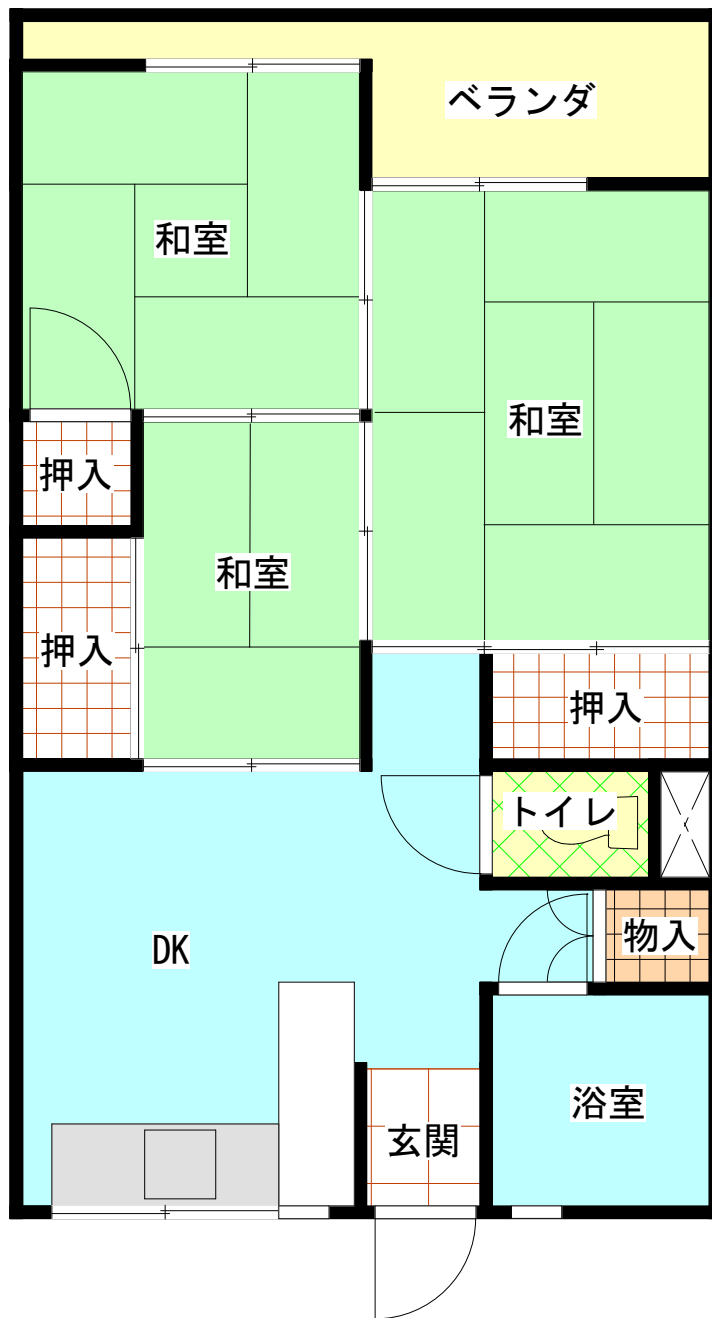

仲町耐火住宅

E V	あり
浴槽・風呂釜	なし
ガス	都市ガス
駐車場	なし