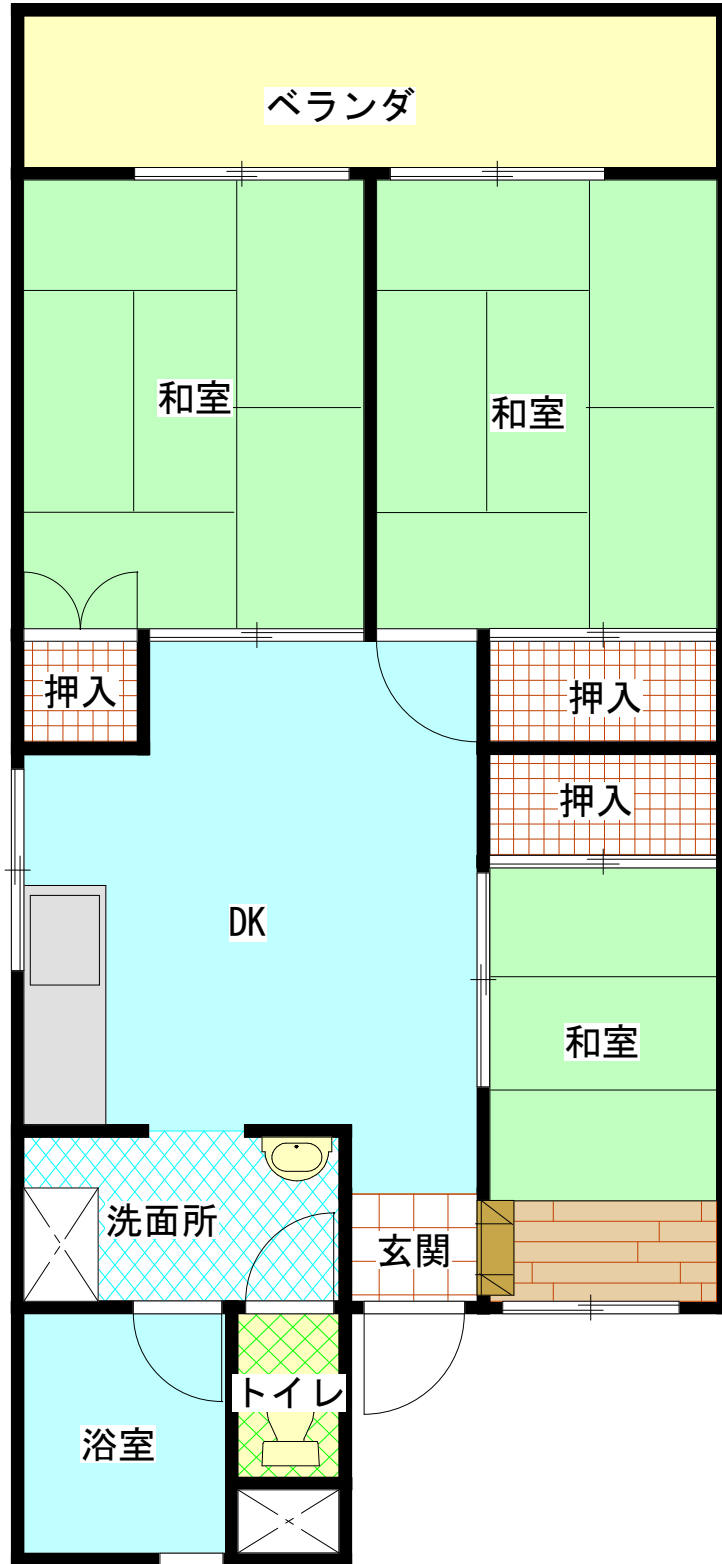

並木4丁目住宅 (Aタイプ)

E V	あ り
浴槽・風呂釜	な し
ガ ス	都市ガス
駐 車 場	な し

並木4丁目住宅 (Bタイプ)

E	V	あ	り	
浴槽・風呂釜		な	し	
ガ	ス	都	市ガス	
駐	車	場	な	し