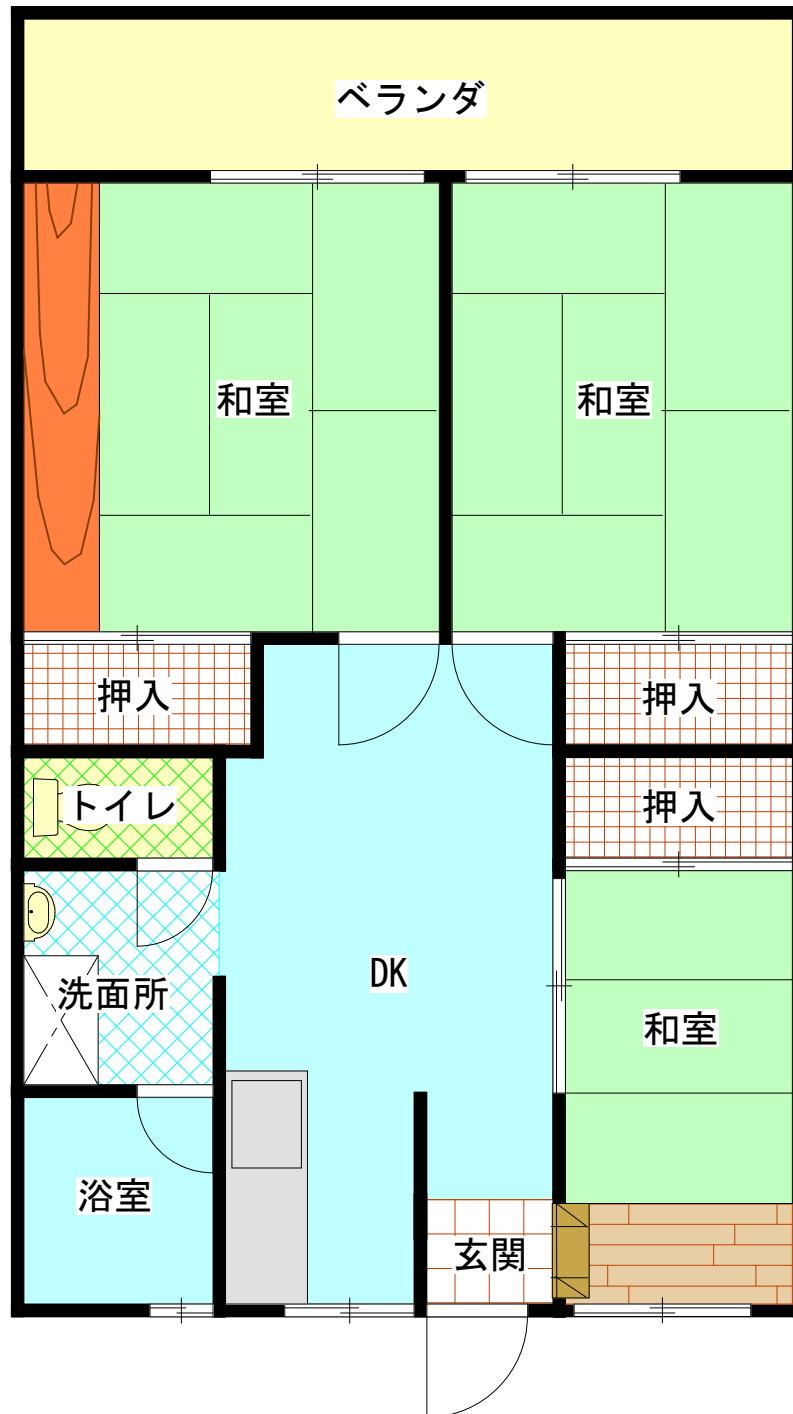

並木4丁目住宅 (Aタイプ)

E V	あ り
浴槽・風呂釜	な し
ガ ス	都市ガス
駐 車 場	な し

並木4丁目住宅 (Bタイプ)

E	V	あ	り	
浴槽・風呂釜		な	し	
ガ	ス	都	市ガス	
駐	車	場	な	し