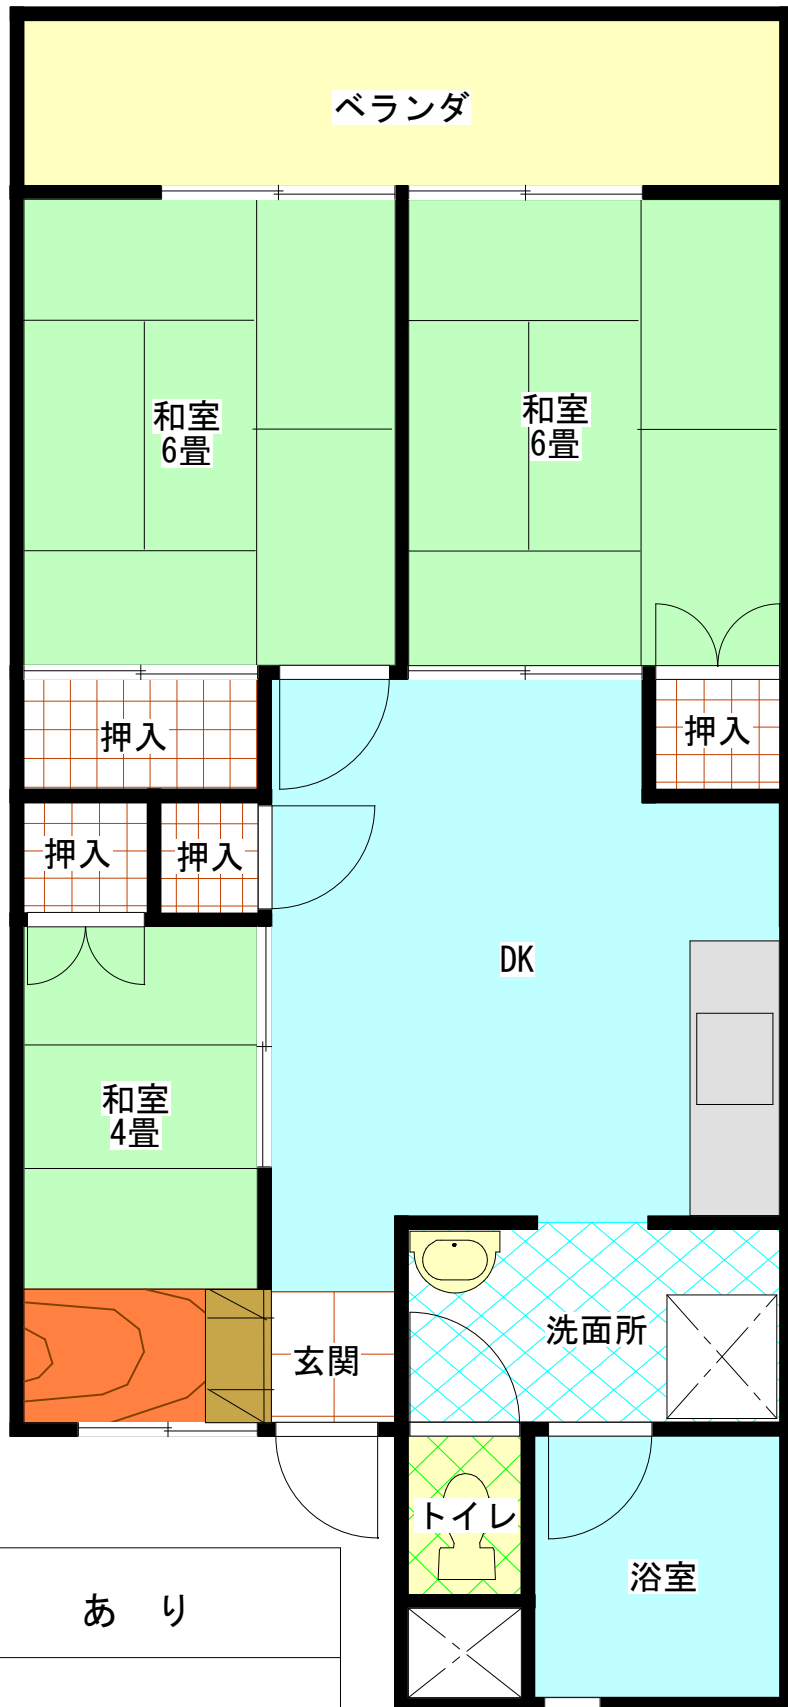

根岸ヶ丘住宅

E V	あり
浴槽・風呂釜	なし
ガス	プロパン ・東京ガスエネルギー 048-852-5005
駐車場	なし

根岸ヶ丘住宅（角部屋）

E V	あり
浴槽・風呂釜	なし
ガス	プロパン ・東京ガスエネルギー 048-852-5005
駐車場	なし