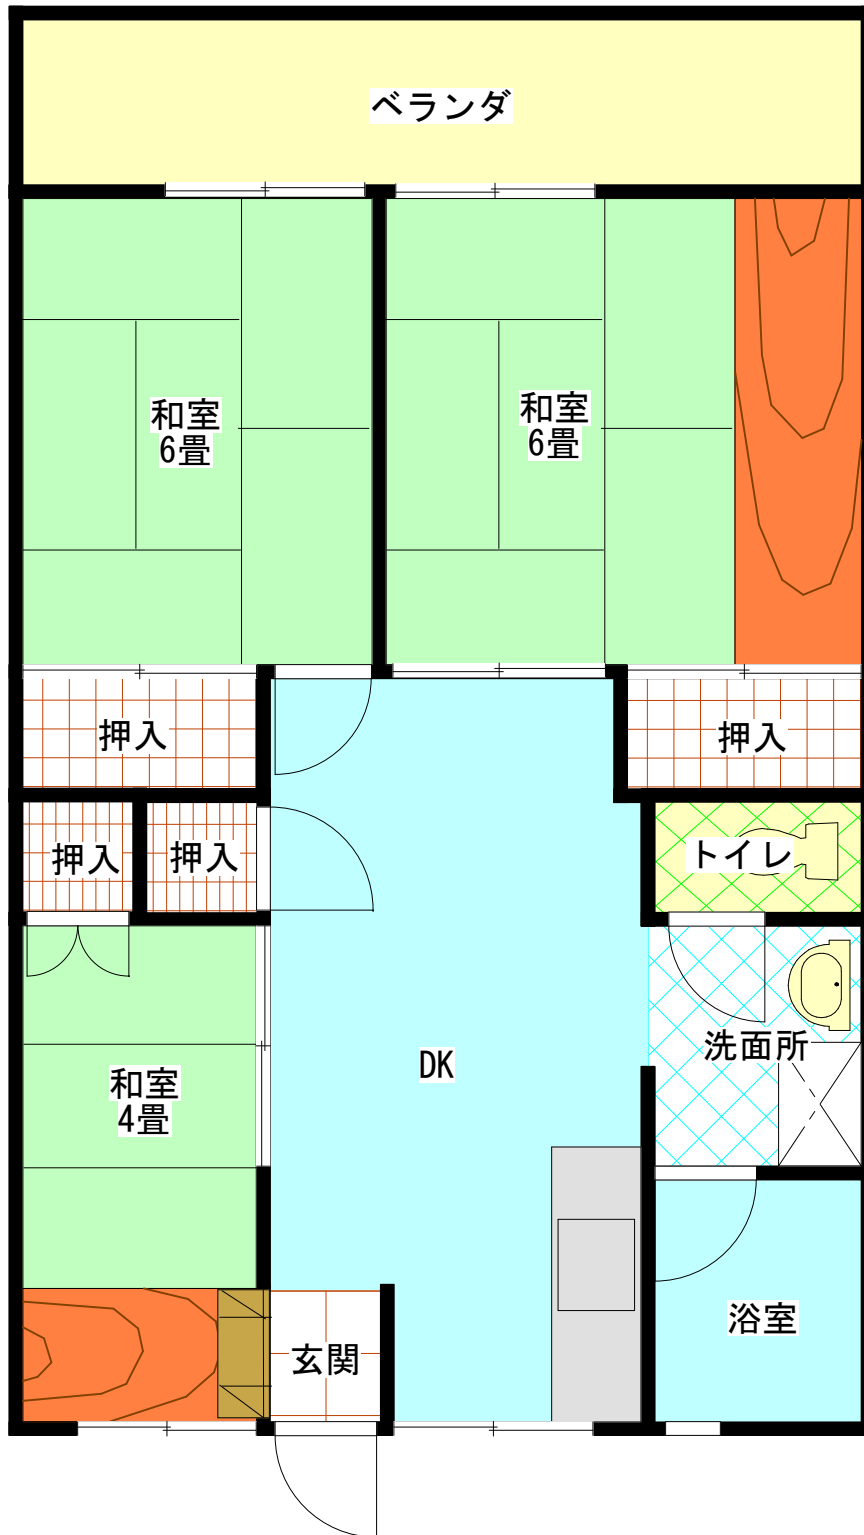

根岸ヶ丘住宅

E V	あり
浴槽・風呂釜	なし
ガス	プロパン ・東京ガスエネルギー 048-852-5005
駐車場	なし

根岸ヶ丘住宅（角部屋）

E V	あり
浴槽・風呂釜	なし
ガス	プロパン ・東京ガスエネルギー 048-852-5005
駐車場	なし