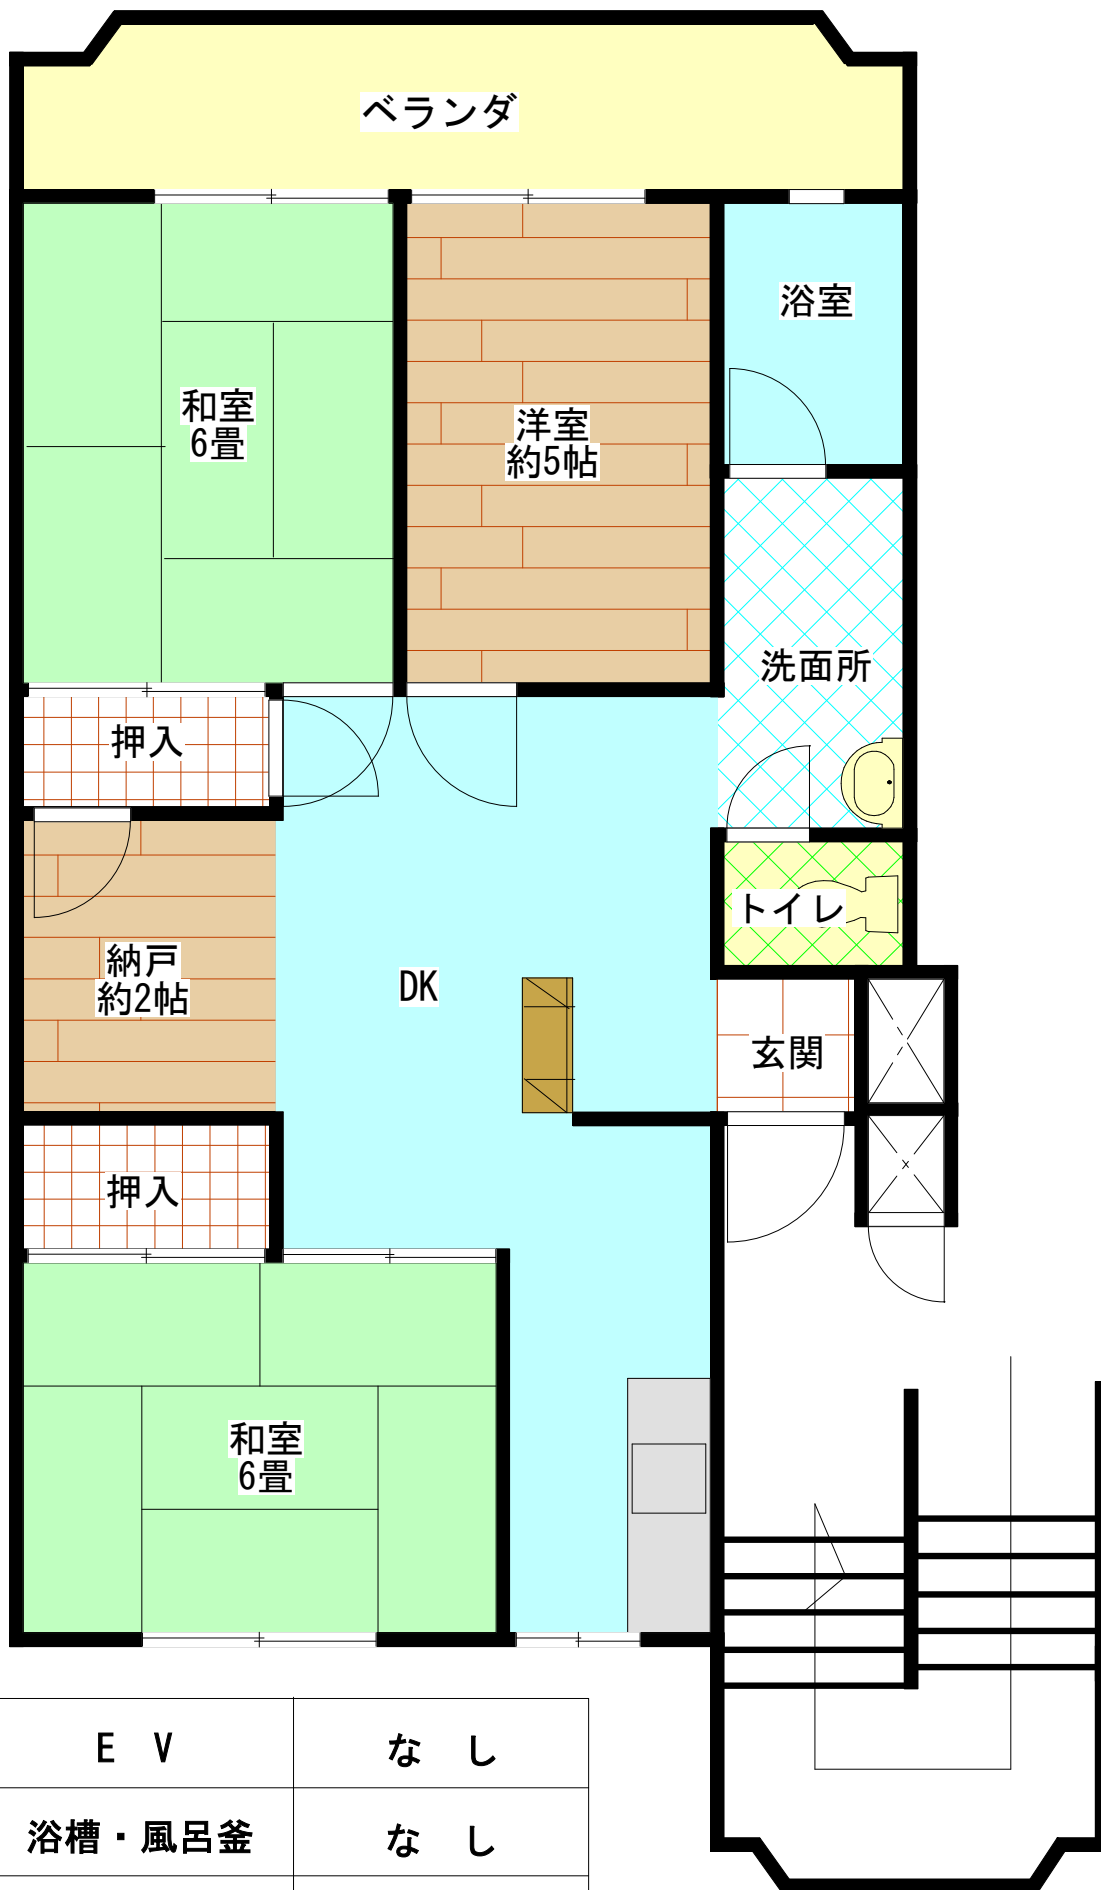

塚越田中住宅

E V	なし
浴槽・風呂釜	なし
ガス	プロパン
駐車場	なし