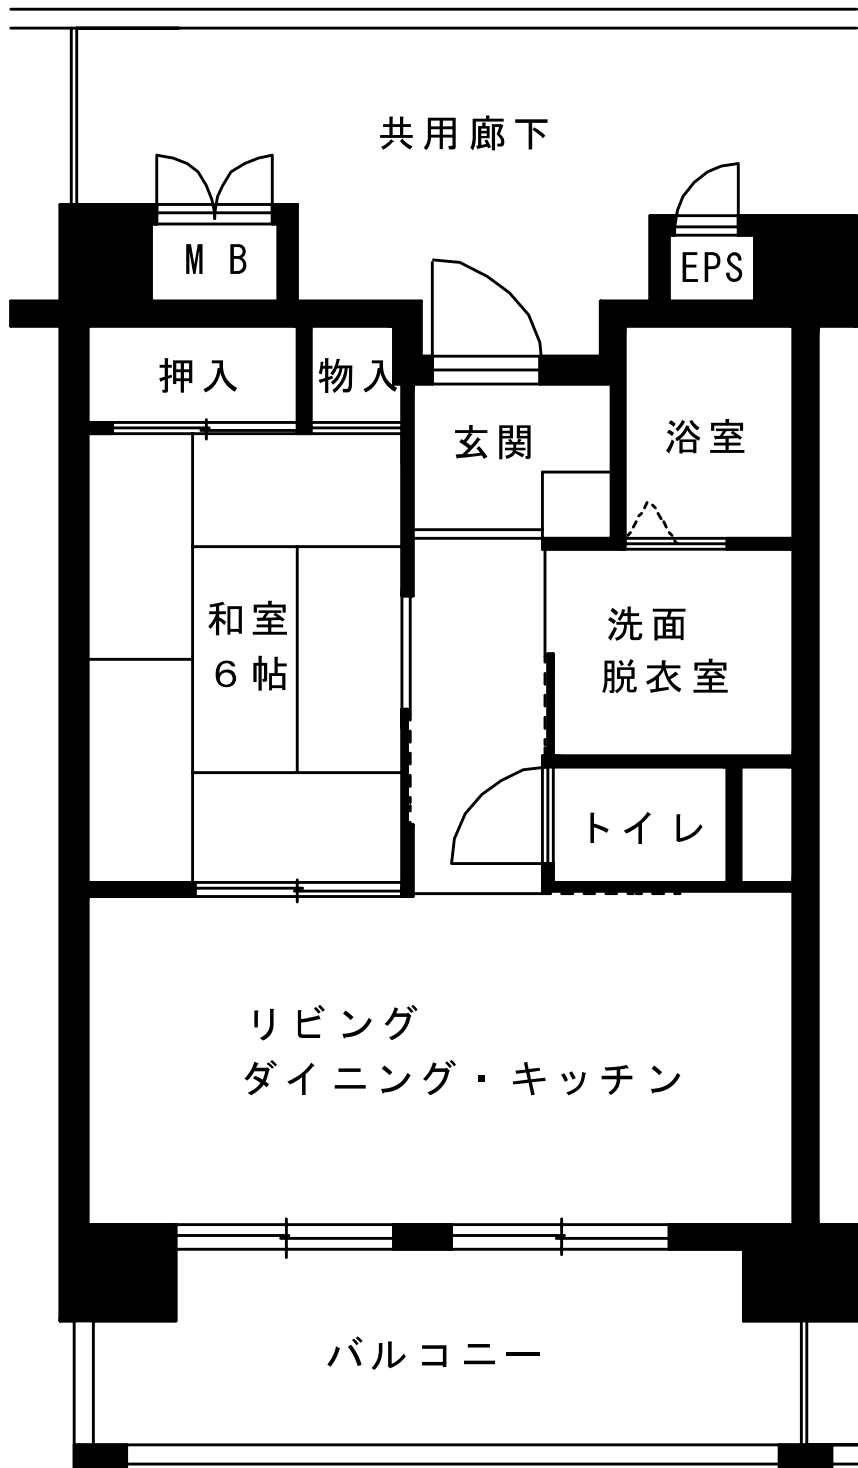

春野団地 1～3号棟  
1LDK 40.4㎡

春野団地 1～4号棟

2DK 50.1㎡

春野団地 1～4号棟

3DK 59.2㎡

春野団地 1号棟 (車椅子単身向け)

1LDK 52.2 m<sup>2</sup>

春野団地 1号棟 (車椅子世帯向け)

2DK 56.5㎡

2DK 59.8㎡