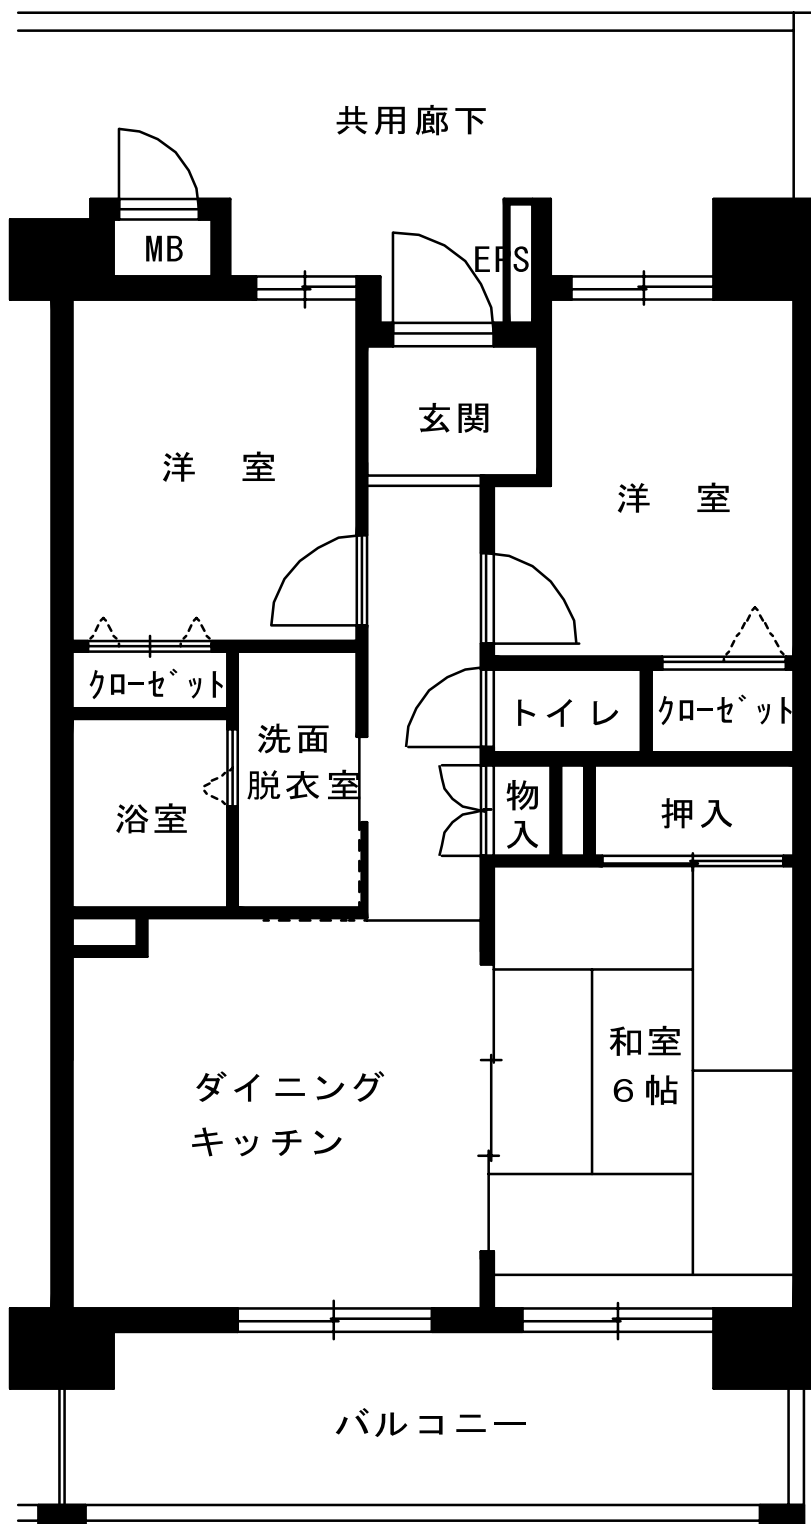

春野団地 1～3号棟  
1LDK 40.4㎡

春野団地 1～4号棟

2DK 50.1㎡

春野団地 1～4号棟

3DK 59.2㎡

春野団地 1号棟 (車椅子単身向け)

1LDK 52.2 m<sup>2</sup>

春野団地 1号棟 (車椅子世帯向け)

2DK 56.5㎡

2DK 59.8㎡