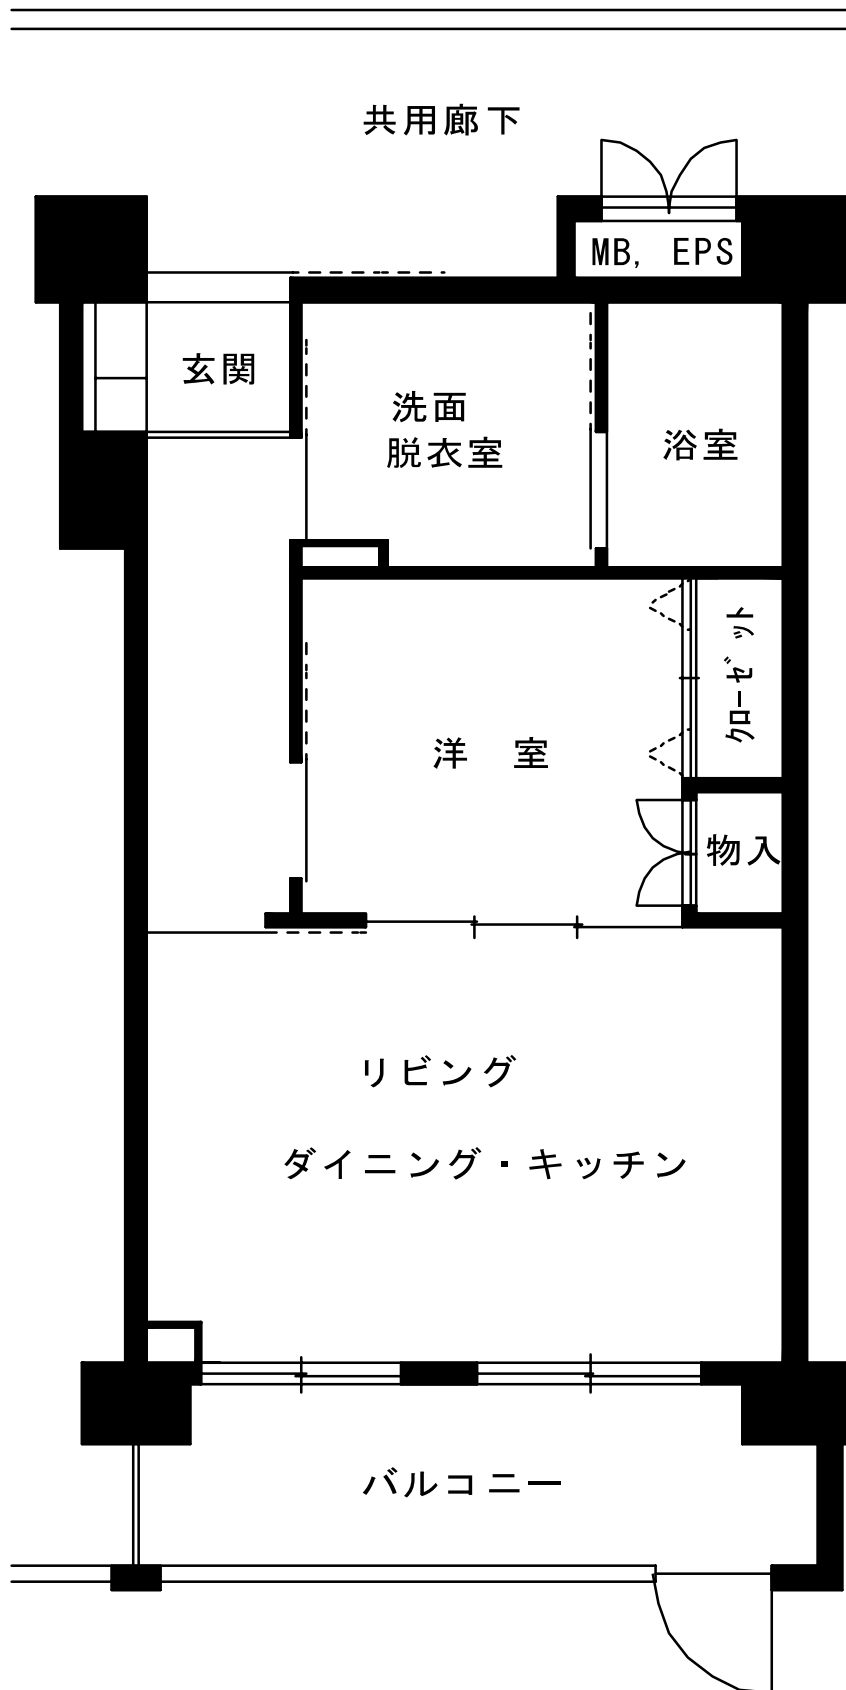

春野団地 1～3号棟  
1LDK 40.4㎡

春野団地 1～4号棟

2DK 50.1㎡

春野団地 1～4号棟

3DK 59.2㎡

春野団地 1号棟 (車椅子単身向け)

1LDK 52.2 m<sup>2</sup>

春野団地 1号棟 (車椅子世帯向け)

2DK 56.5㎡

2DK 59.8㎡