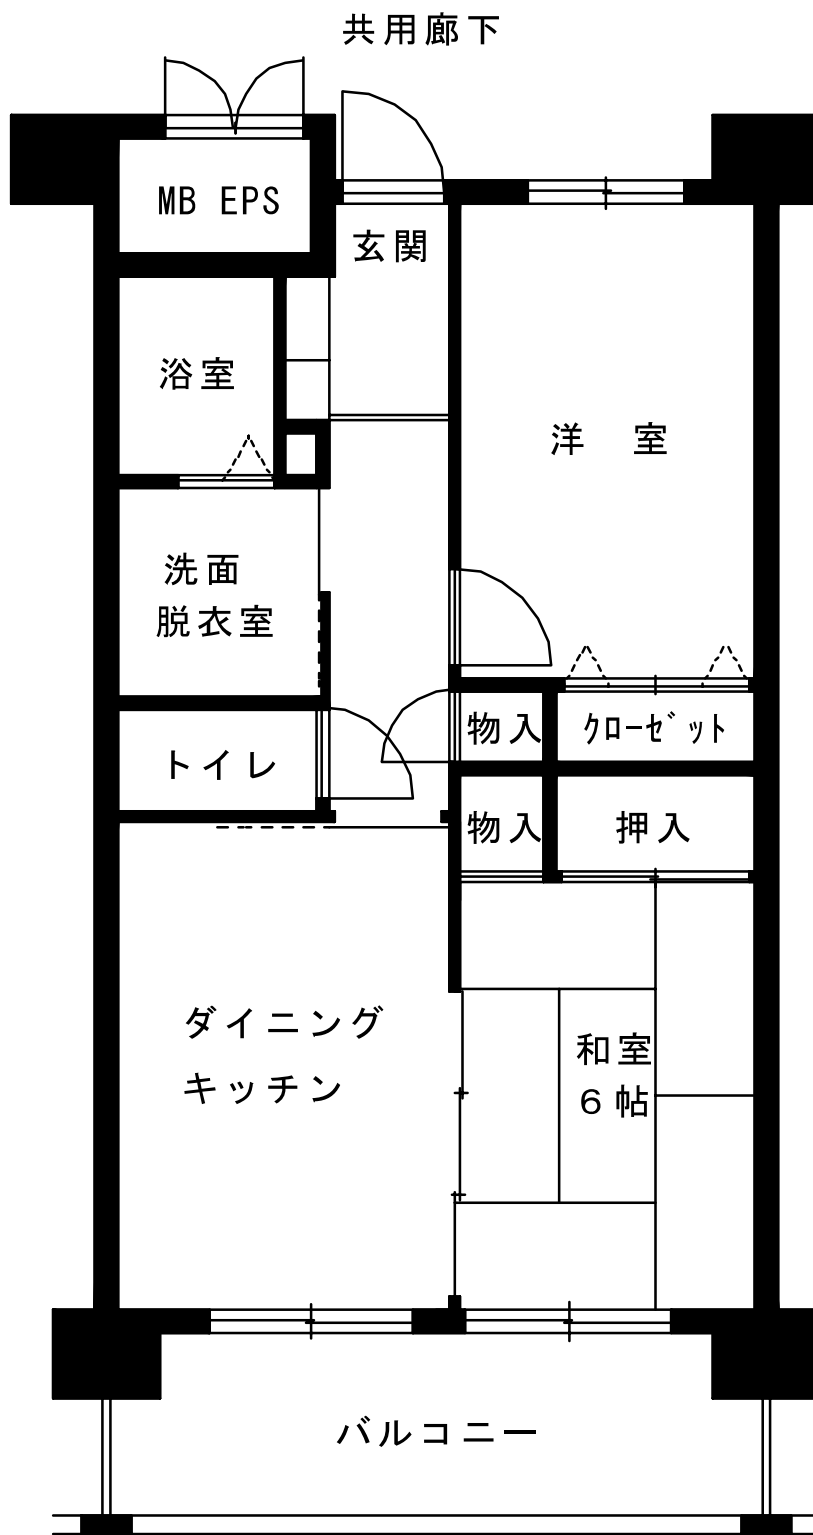

春野団地 1～3号棟  
1LDK 40.4㎡

春野団地 1～4号棟

2DK 50.1㎡

春野団地 1～4号棟

3DK 59.2㎡

春野団地 1号棟 (車椅子単身向け)

1LDK 52.2 m<sup>2</sup>

春野団地 1号棟 (車椅子世帯向け)

2DK 56.5㎡

2DK 59.8㎡