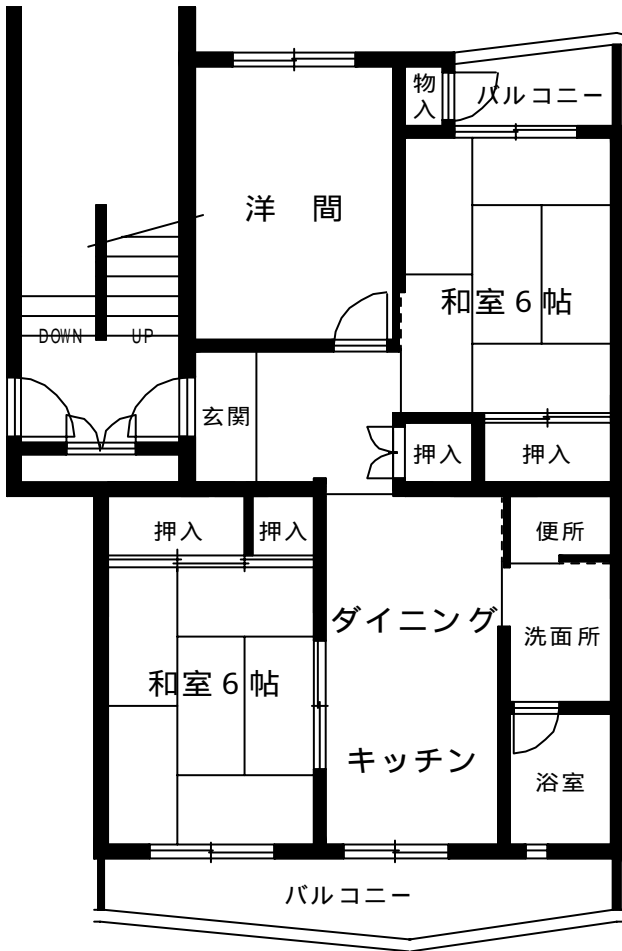

春岡住宅 1号棟
3DK 63.4㎡

春岡住宅2号棟
3DK 63.3㎡

春岡住宅3号棟
3DK(Aタイプ) 62.5㎡

春岡住宅3号棟
3DK(Bタイプ) 62.5㎡

春岡住宅3号棟(車椅子用)

2DK 62.5㎡