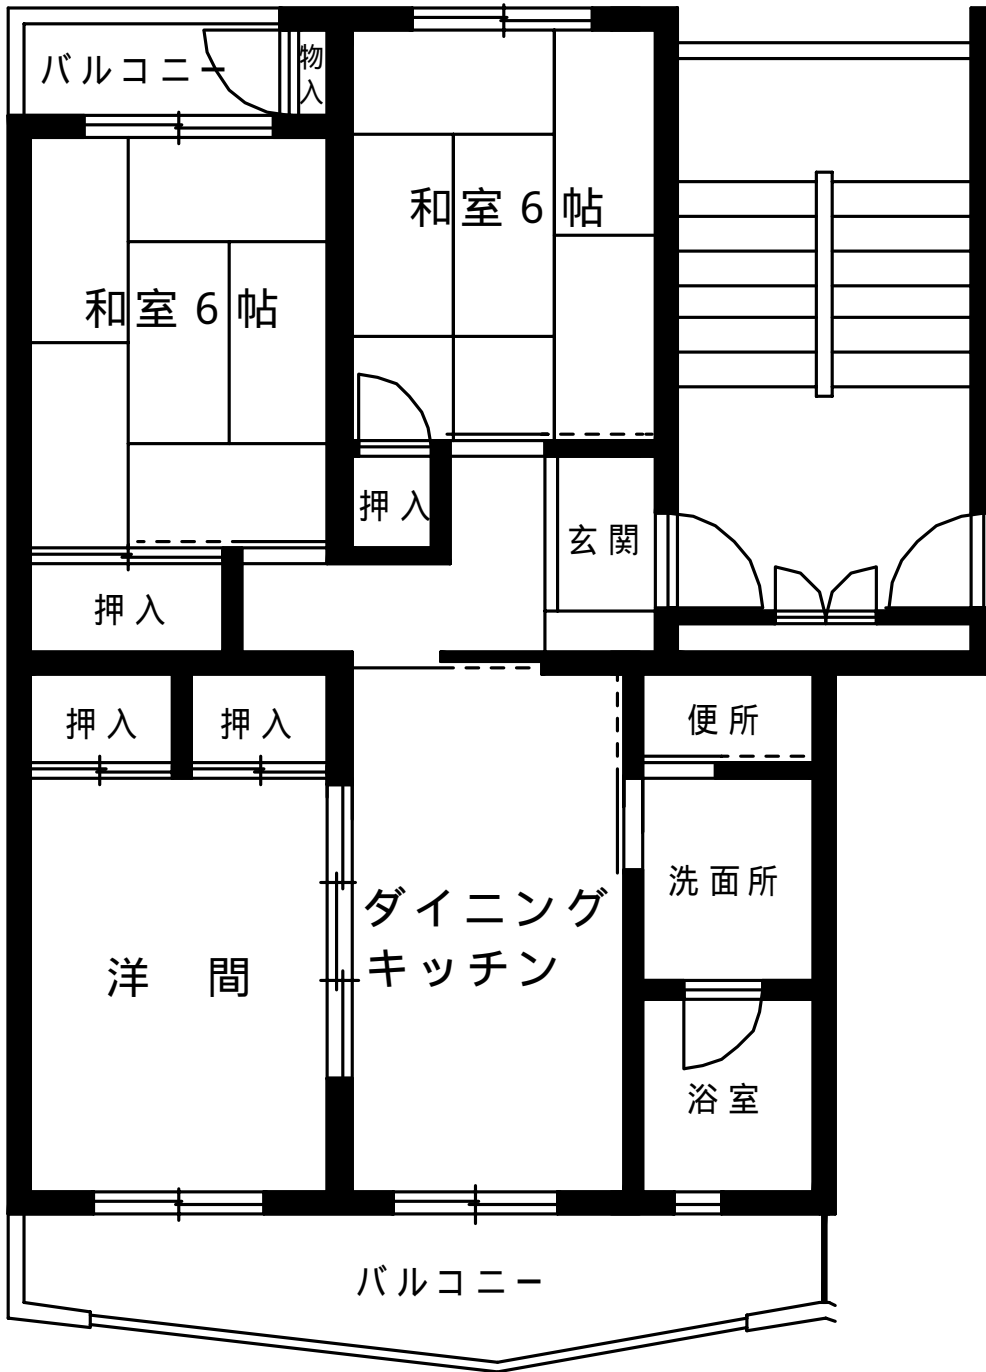

春岡住宅 1号棟
3DK 63.4㎡

春岡住宅2号棟
3DK 63.3㎡

春岡住宅3号棟
3DK(Aタイプ) 62.5㎡

春岡住宅3号棟
3DK(Bタイプ) 62.5㎡

春岡住宅3号棟(車椅子用)

2DK 62.5㎡