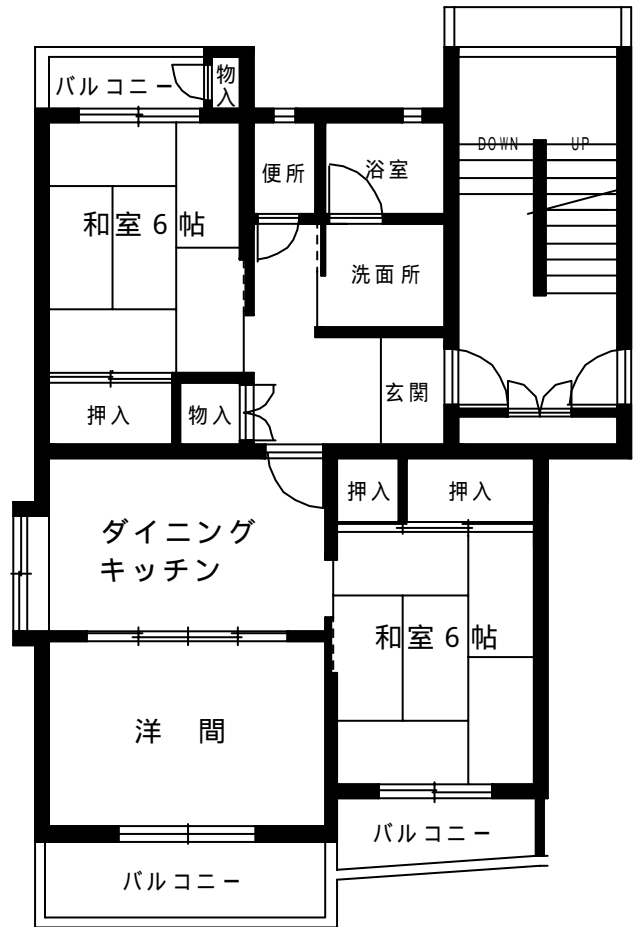

春岡住宅 1号棟
3DK 63.4㎡

春岡住宅2号棟
3DK 63.3㎡

春岡住宅3号棟
3DK(Aタイプ) 62.5㎡

春岡住宅3号棟
3DK(Bタイプ) 62.5㎡

春岡住宅3号棟(車椅子用)

2DK 62.5㎡