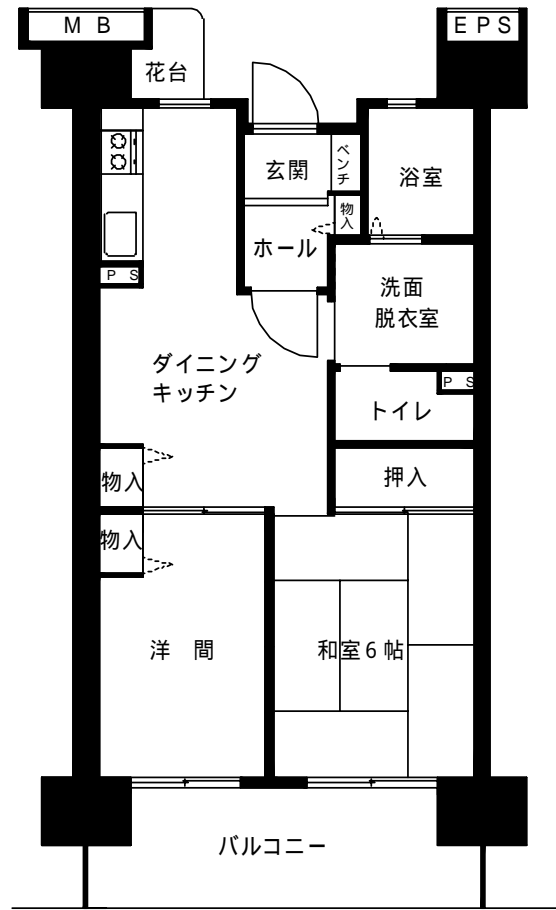

本郷町団地（一般・高齢者世話付）

1DK 42.1m²

廊下

廊下

本郷町団地（高齢者世話付）

2DK 53.4㎡

廊下

本郷町団地（一般）

2DK 50.2㎡

廊下

本郷町団地
3DK 62.9m²

共用廊下

本郷町団地（車椅子対応住宅）

2DK 60.1m²