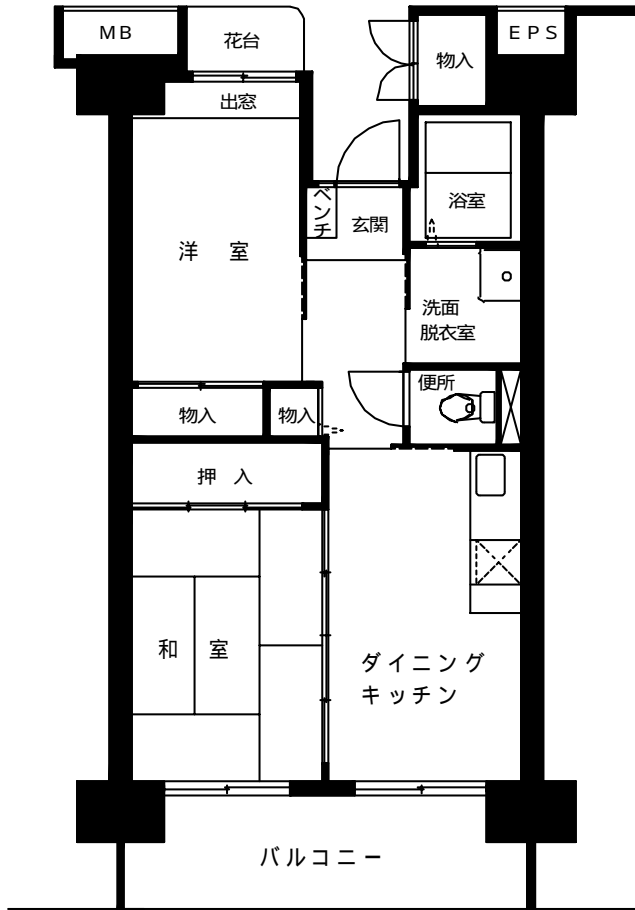

本郷町団地（一般・高齢者世話付）

1DK 42.1m²

廊下

廊下

本郷町団地（高齢者世話付）

2DK 53.4㎡

廊下

本郷町団地（一般）

2DK 50.2㎡

廊下

本郷町団地
3DK 62.9m²

共用廊下

本郷町団地（車椅子対応住宅）

2DK 60.1m²