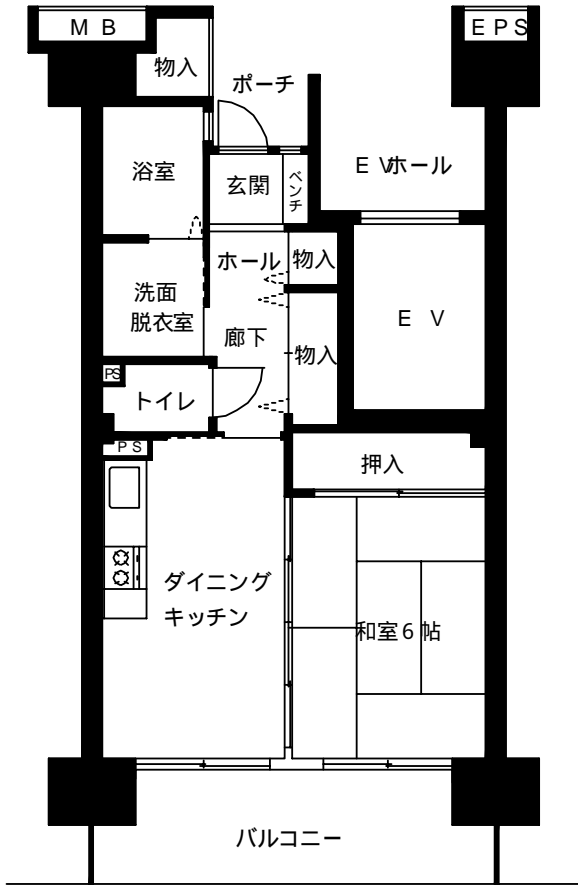

本郷町団地（一般・高齢者世話付）

1DK 42.1m²

廊下

廊下

本郷町団地（高齢者世話付）

2DK 53.4㎡

廊下

本郷町団地（一般）

2DK 50.2㎡

廊下

本郷町団地
3DK 62.9m²

共用廊下

本郷町団地（車椅子対応住宅）

2DK 60.1m²