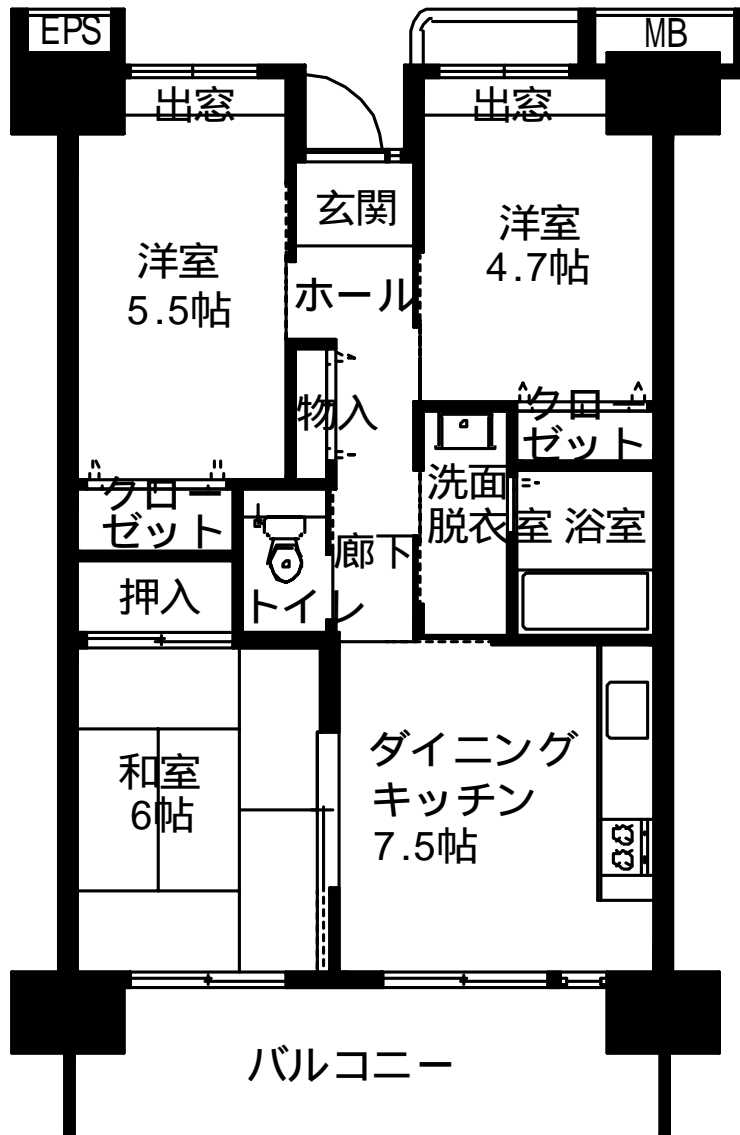

本郷町団地（一般・高齢者世話付）

1DK 42.1m²

廊下

廊下

本郷町団地（高齢者世話付）

2DK 53.4㎡

廊下

本郷町団地（一般）

2DK 50.2㎡

廊下

本郷町団地
3DK 62.9m²

共用廊下

本郷町団地（車椅子対応住宅）

2DK 60.1m²