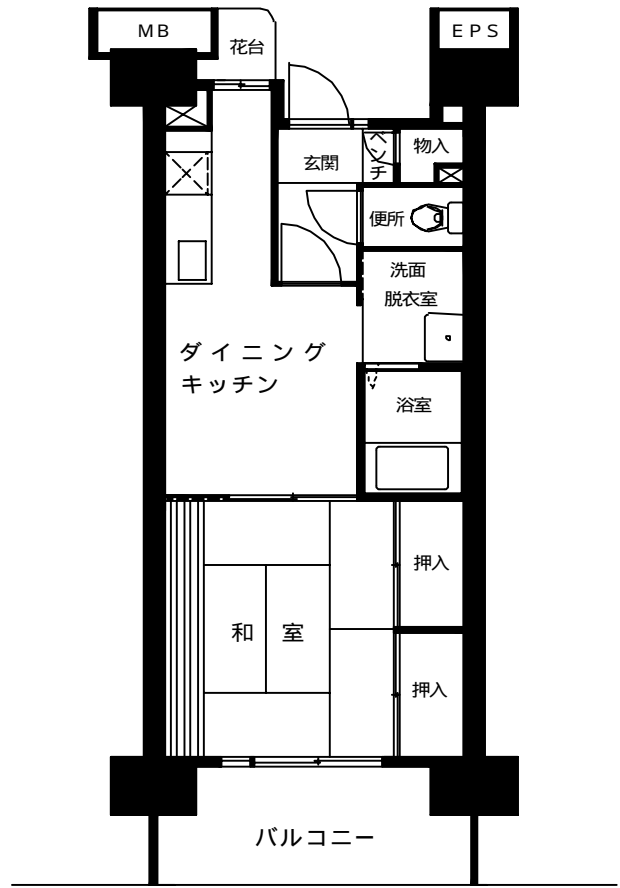

本郷町団地（一般・高齢者世話付）

1DK 42.1m²

廊下

廊下

本郷町団地（高齢者世話付）

2DK 53.4㎡

廊下

本郷町団地（一般）

2DK 50.2㎡

廊下

本郷町団地
3DK 62.9m²

共用廊下

本郷町団地（車椅子対応住宅）

2DK 60.1m²