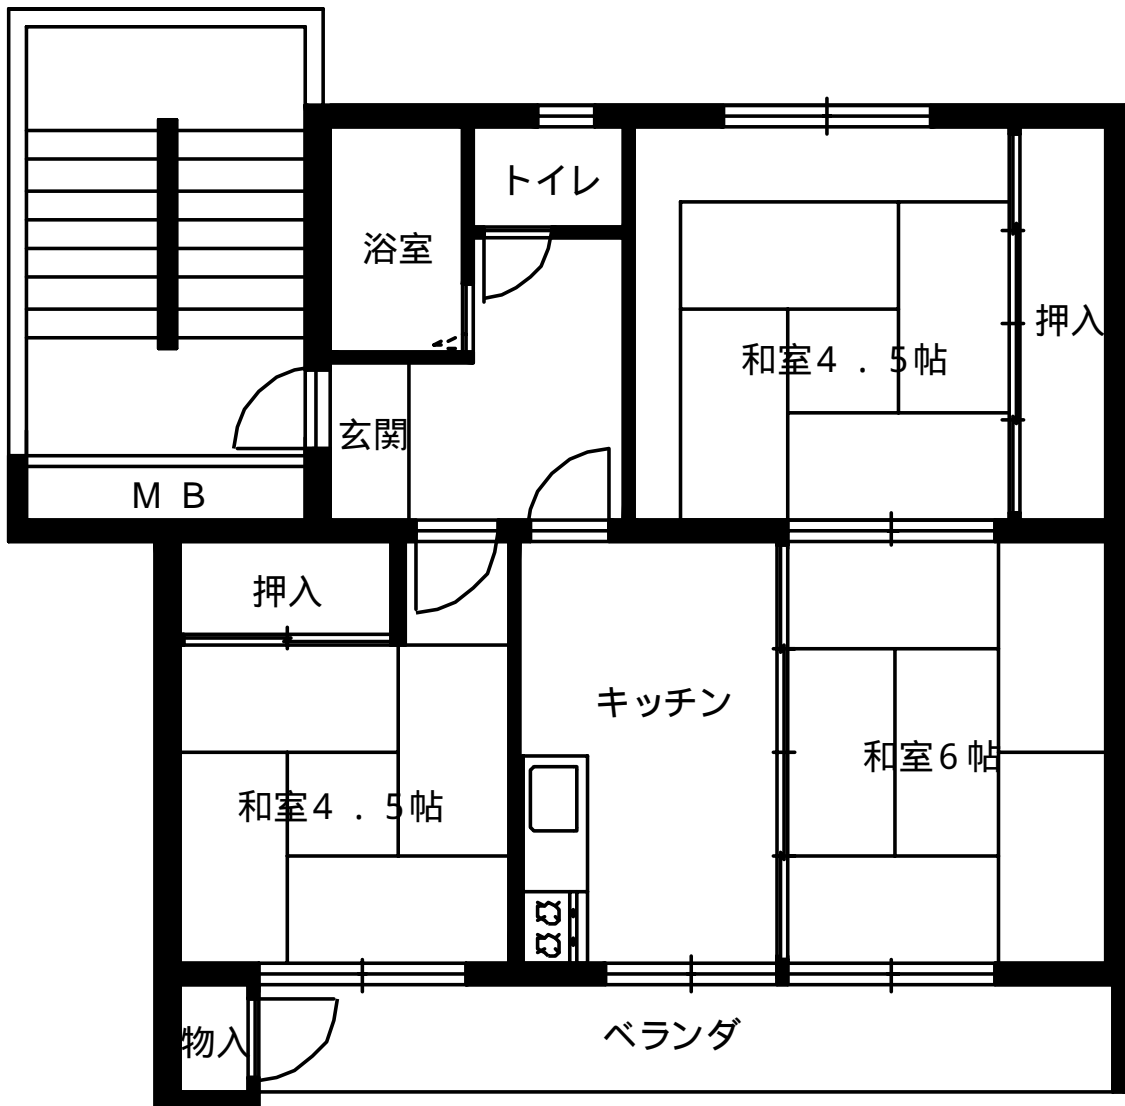

神田団地 1号棟
3DK 52.2㎡

神田団地 2号棟
3DK 53.6㎡