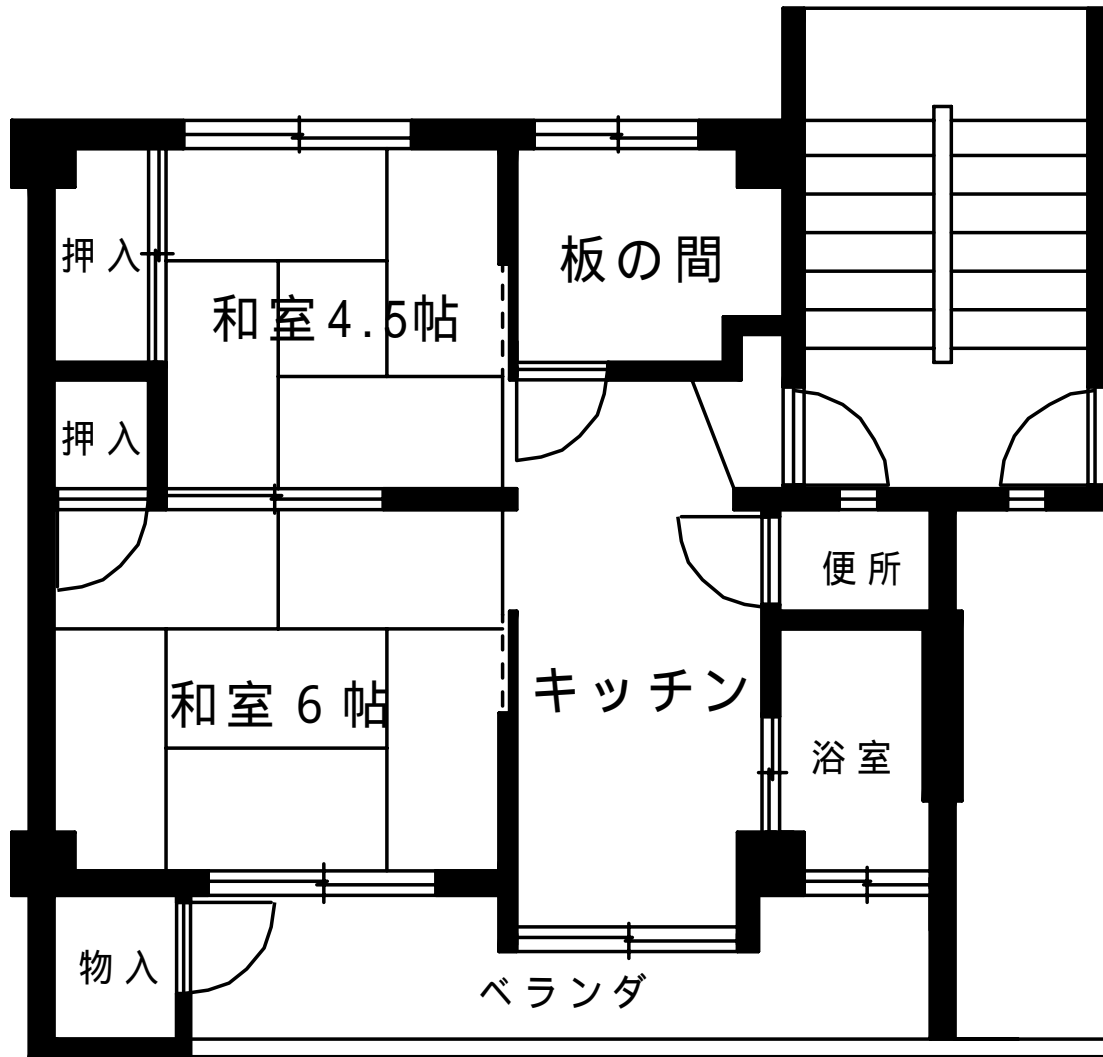

上町住宅1号棟
2UDK 38.7㎡

上町住宅2号棟
2UDK 40.9㎡