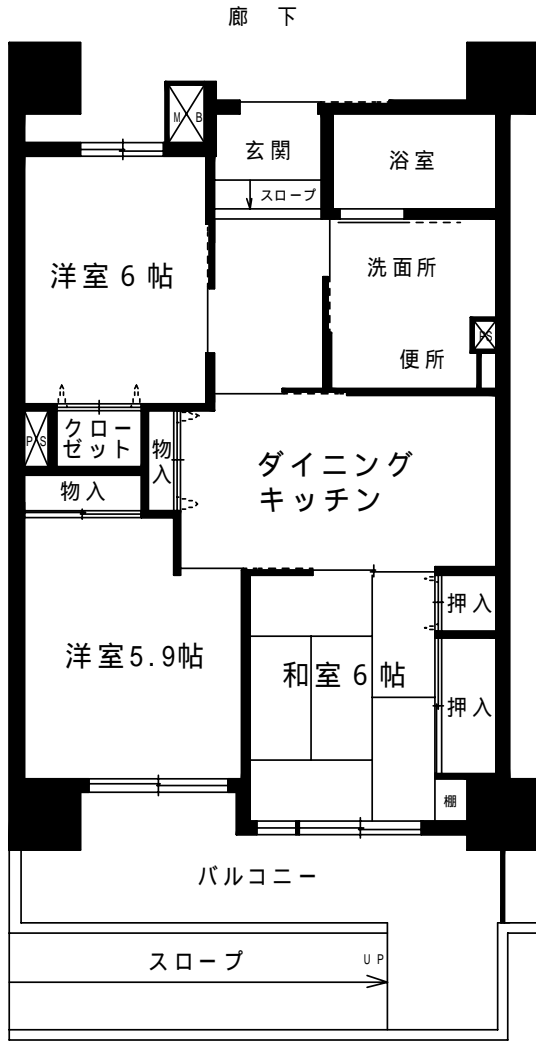

南浦和団地

1DK 36.77㎡

廊 下

南浦和団地

2DK 51.41㎡

廊下

南浦和団地

3DK 61.48㎡

廊下

南浦和団地 (車椅子世帯向け)
3DK

65.18㎡

65.68㎡