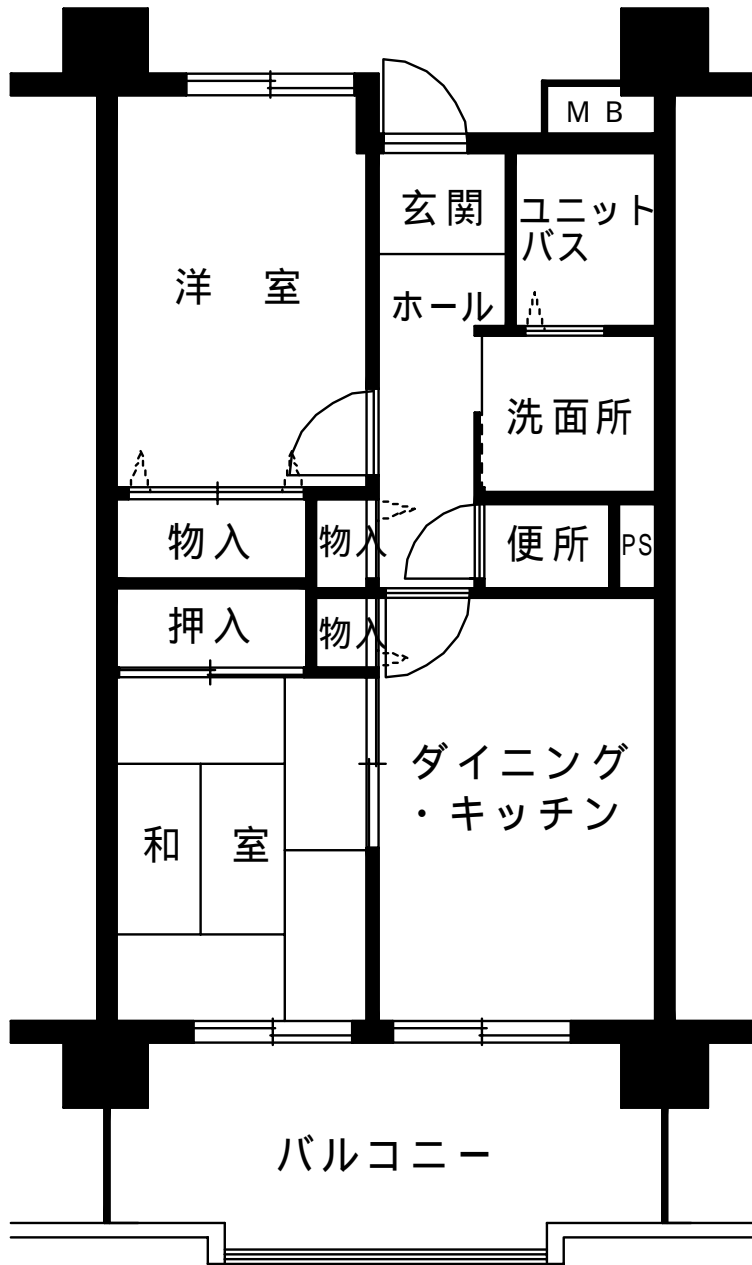

南浦和団地

1DK 36.77㎡

廊 下

南浦和団地

2DK 51.41㎡

廊下

南浦和団地

3DK 61.48㎡

廊下

南浦和団地 (車椅子世帯向け)
3DK

65.18㎡

65.68㎡