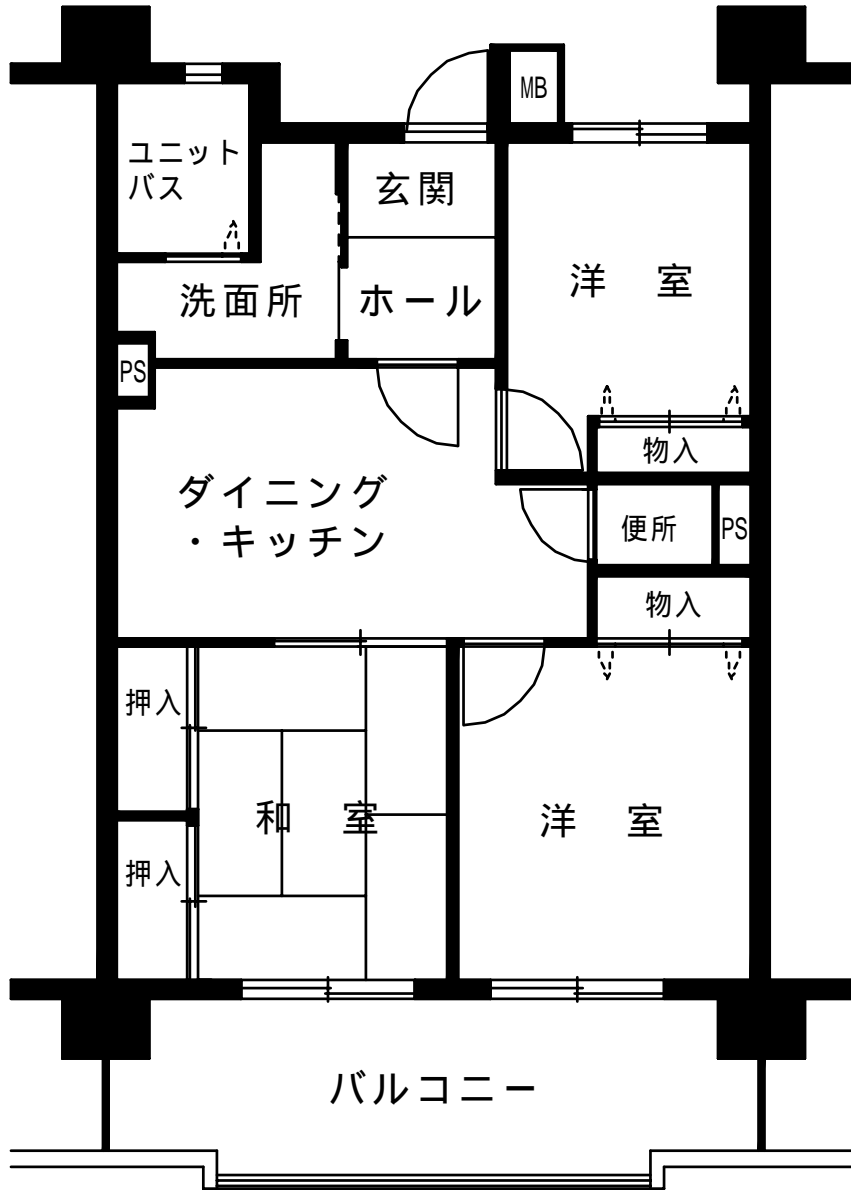

南浦和団地

1DK 36.77㎡

廊 下

南浦和団地

2DK 51.41㎡

廊下

南浦和団地

3DK 61.48㎡

廊下

南浦和団地 (車椅子世帯向け)
3DK

65.18㎡

65.68㎡