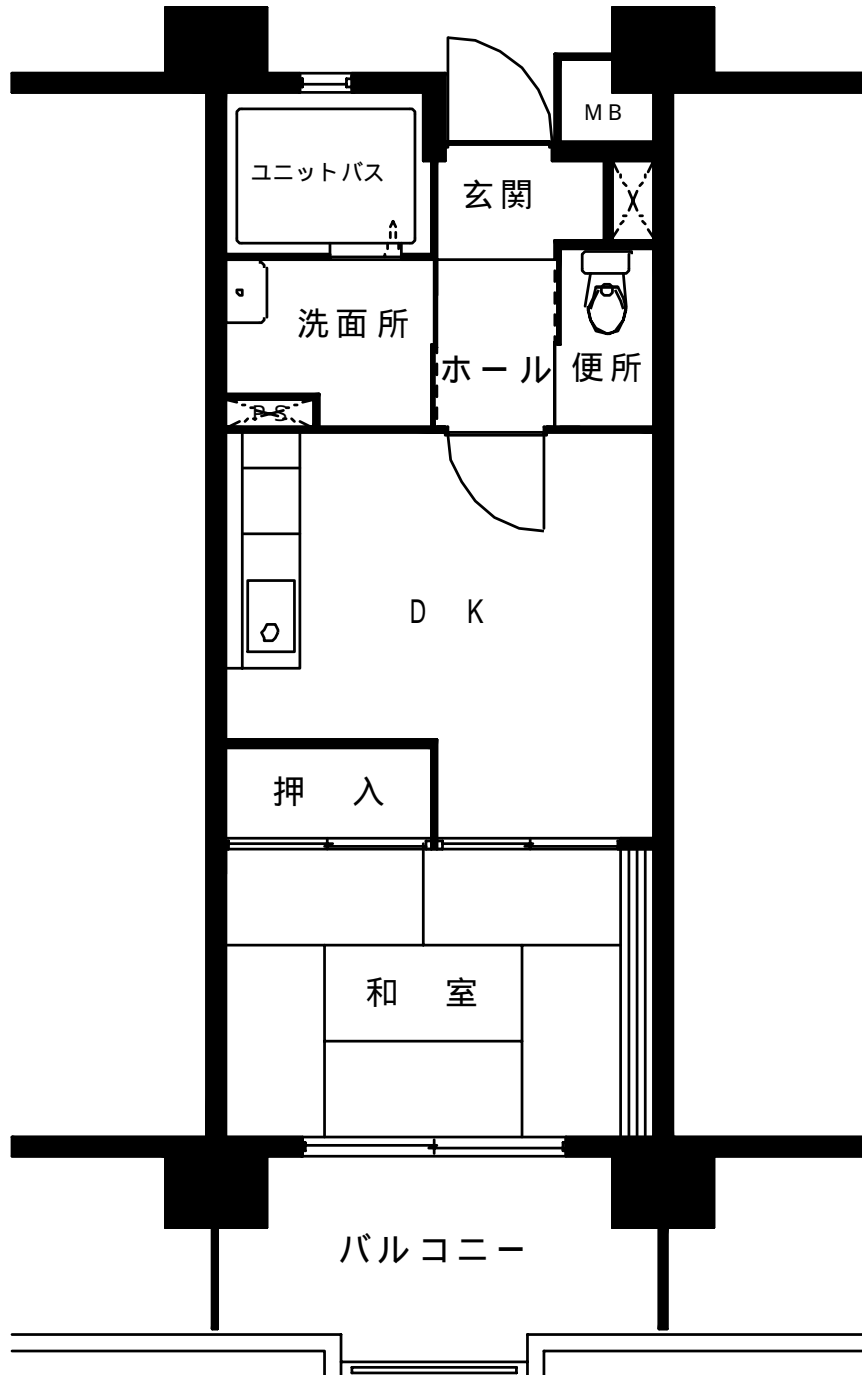

南浦和団地

1DK 36.77㎡

廊 下

南浦和団地

2DK 51.41㎡

廊下

南浦和団地

3DK 61.48㎡

廊下

南浦和団地 (車椅子世帯向け)
3DK

65.18㎡

65.68㎡