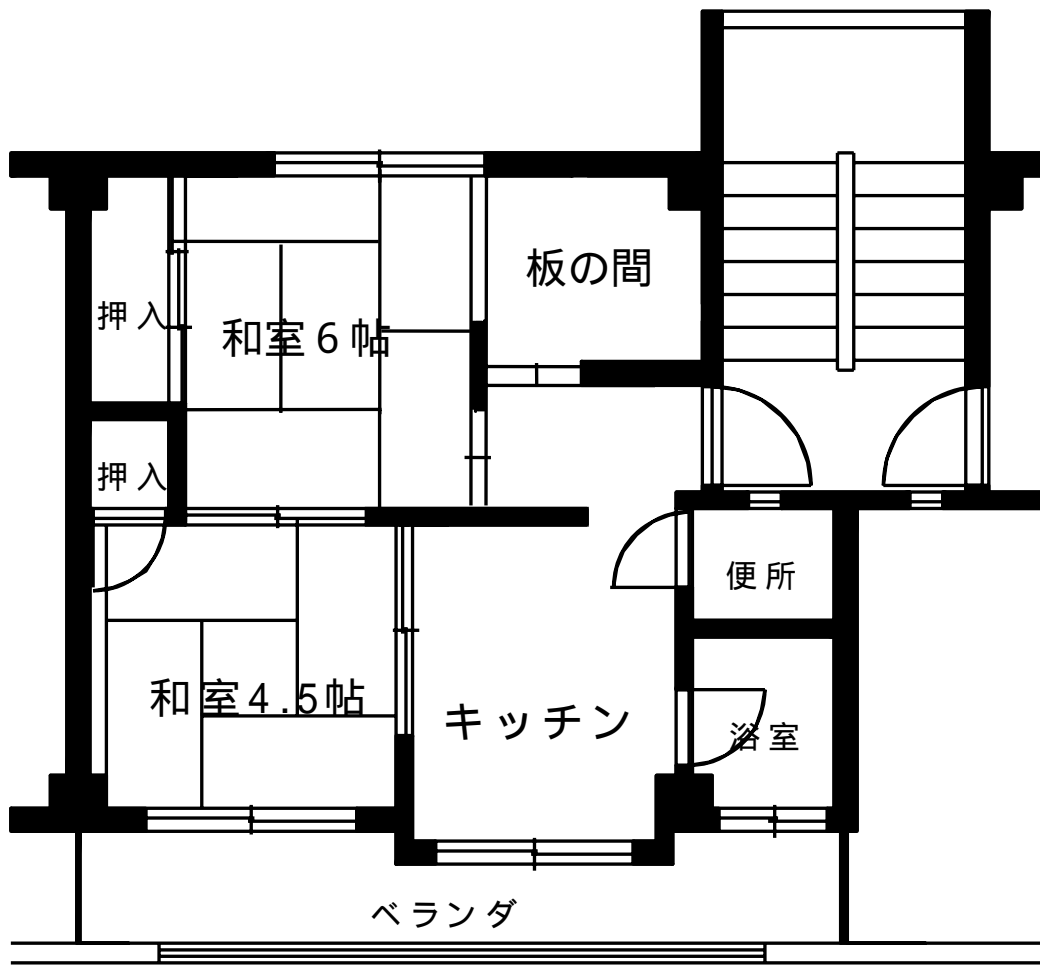

宮前住宅1号棟
2UDK 47.5㎡

宮前住宅 2号棟
3DK 56.6㎡