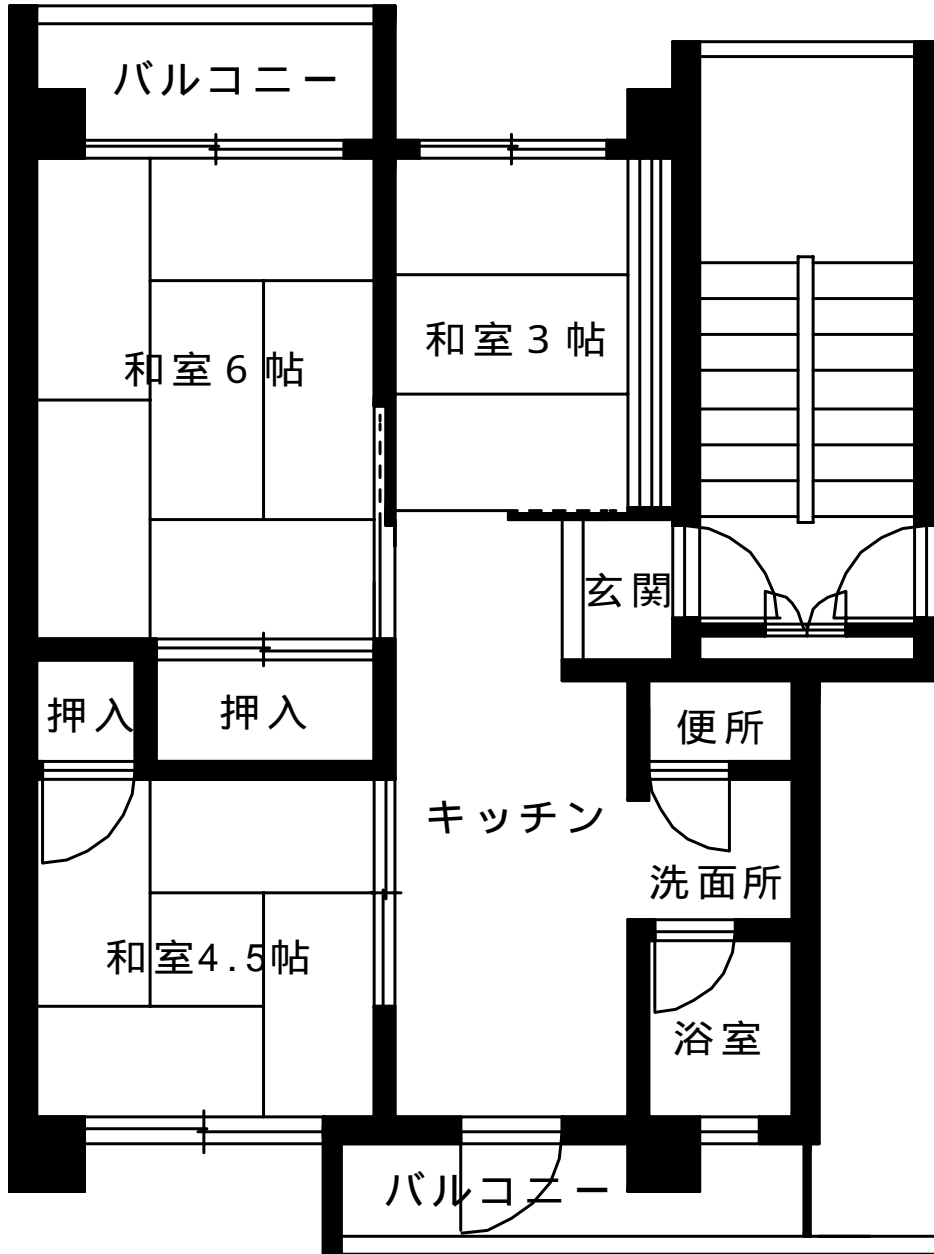

奈良住宅1号棟  
3K 43.3㎡

奈良住宅 2号棟  
3K 43.3㎡