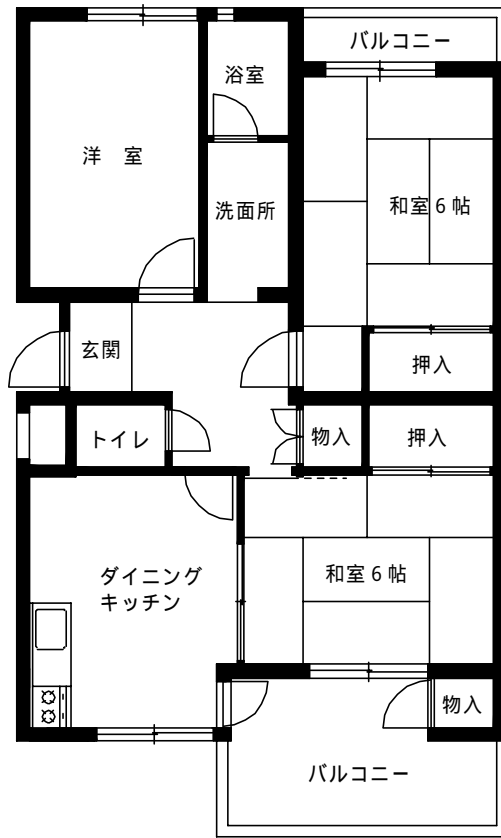

大谷口細野団地 1号棟

3DK 56.6㎡

大谷口細野団地 2号棟  
3DK 62.7㎡

大谷口細野団地3・5号棟

3DK 62.7㎡

大谷口細野団地4号棟

3DK 56.6㎡

大谷口細野団地 6号棟  
1DK 47.7㎡

B1 タイプ

B2 タイプ

大谷口細野団地 6号棟

3DK 72.5㎡

大谷口細野団地 6号棟

3LDK 72.5㎡

大谷口細野団地 6号棟 (車椅子世帯)

3LDK 72.5㎡