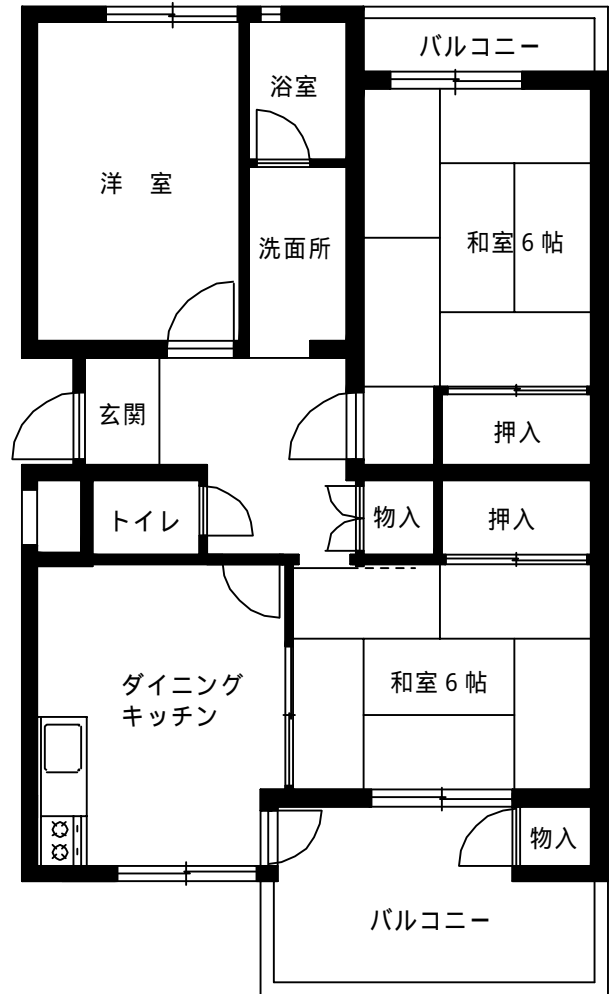

大谷口細野団地 1号棟

3DK 56.6㎡

大谷口細野団地 2号棟  
3DK 62.7㎡

大谷口細野団地3・5号棟

3DK 62.7㎡

大谷口細野団地4号棟

3DK 56.6㎡

大谷口細野団地 6号棟  
1DK 47.7㎡

B1 タイプ

B2 タイプ

大谷口細野団地 6号棟

3DK 72.5㎡

大谷口細野団地 6号棟

3LDK 72.5㎡

大谷口細野団地 6号棟 (車椅子世帯)

3LDK 72.5㎡