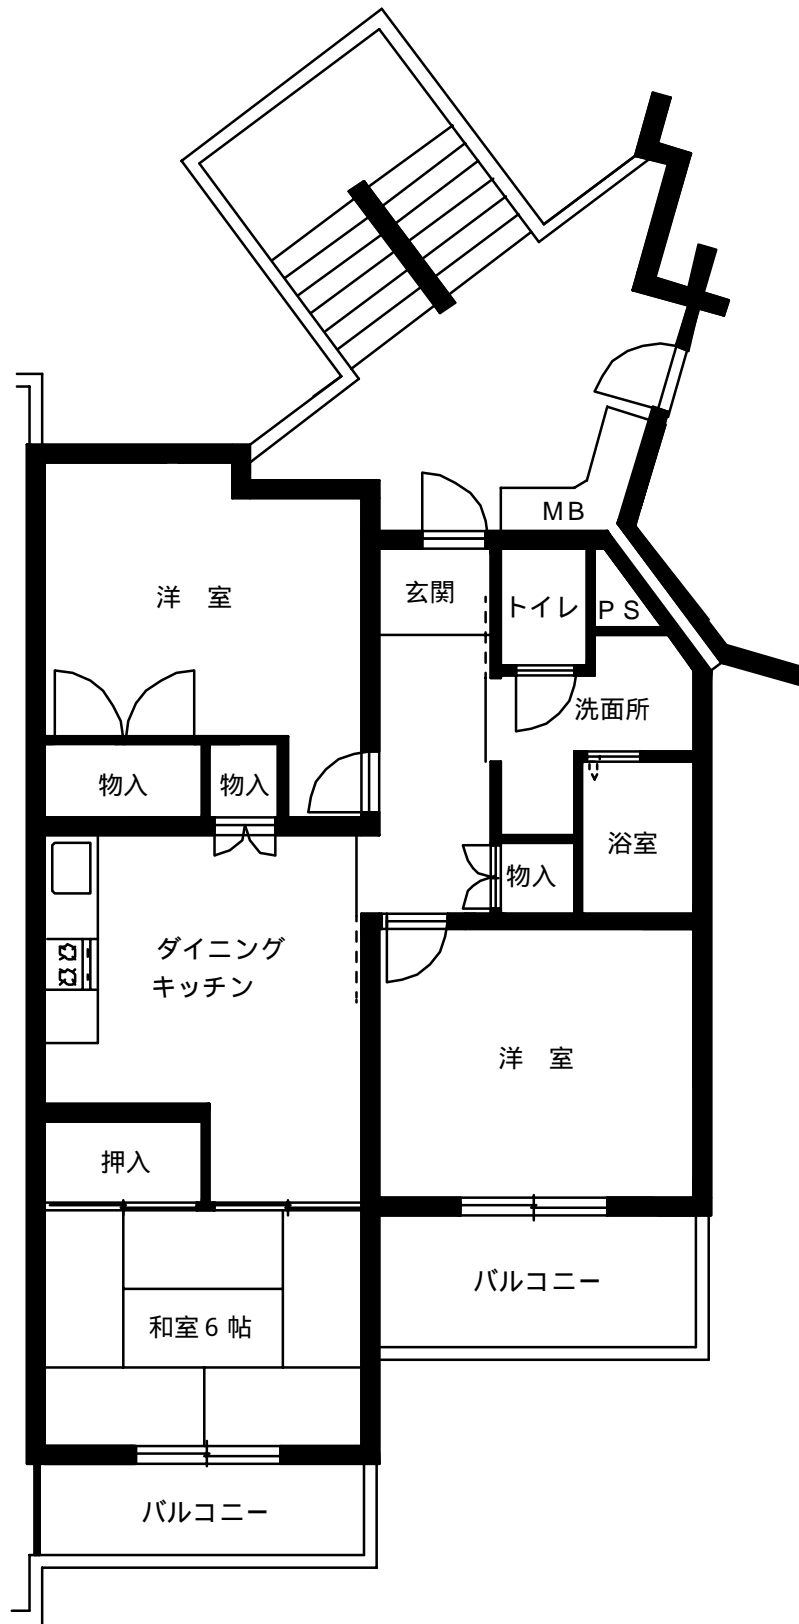

大谷口細野団地 1号棟

3DK 56.6㎡

大谷口細野団地 2号棟  
3DK 62.7㎡

大谷口細野団地3・5号棟

3DK 62.7㎡

大谷口細野団地4号棟

3DK 56.6㎡

大谷口細野団地 6号棟  
1DK 47.7㎡

B1 タイプ

B2 タイプ

大谷口細野団地 6号棟

3DK 72.5㎡

大谷口細野団地 6号棟

3LDK 72.5㎡

大谷口細野団地 6号棟 (車椅子世帯)

3LDK 72.5㎡