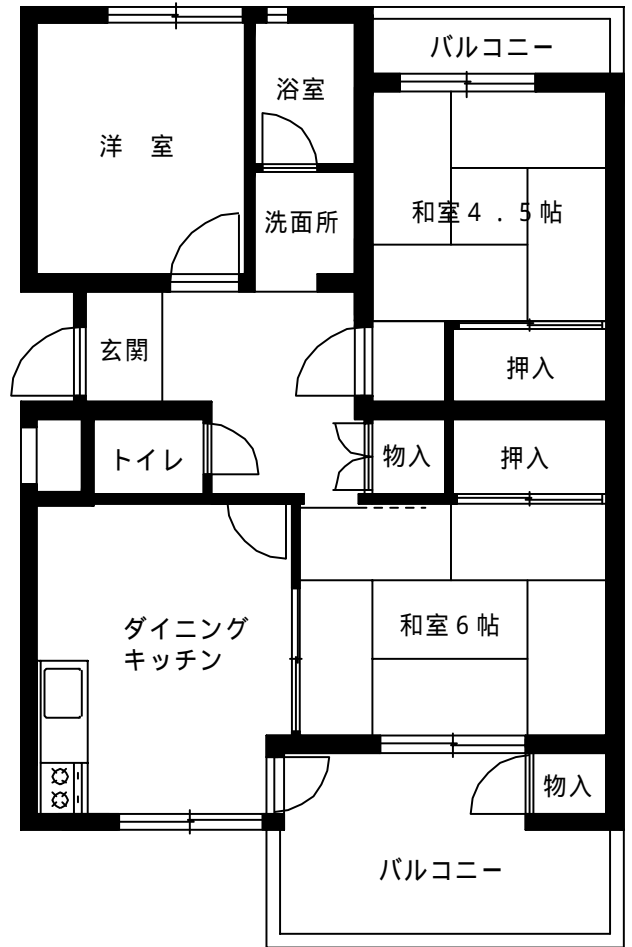

大谷口細野団地 1号棟

3DK 56.6㎡

大谷口細野団地 2号棟  
3DK 62.7㎡

大谷口細野団地3・5号棟

3DK 62.7㎡

大谷口細野団地4号棟

3DK 56.6㎡

大谷口細野団地 6号棟  
1DK 47.7㎡

B1 タイプ

B2 タイプ

大谷口細野団地 6号棟

3DK 72.5㎡

大谷口細野団地 6号棟

3LDK 72.5㎡

大谷口細野団地 6号棟 (車椅子世帯)

3LDK 72.5㎡