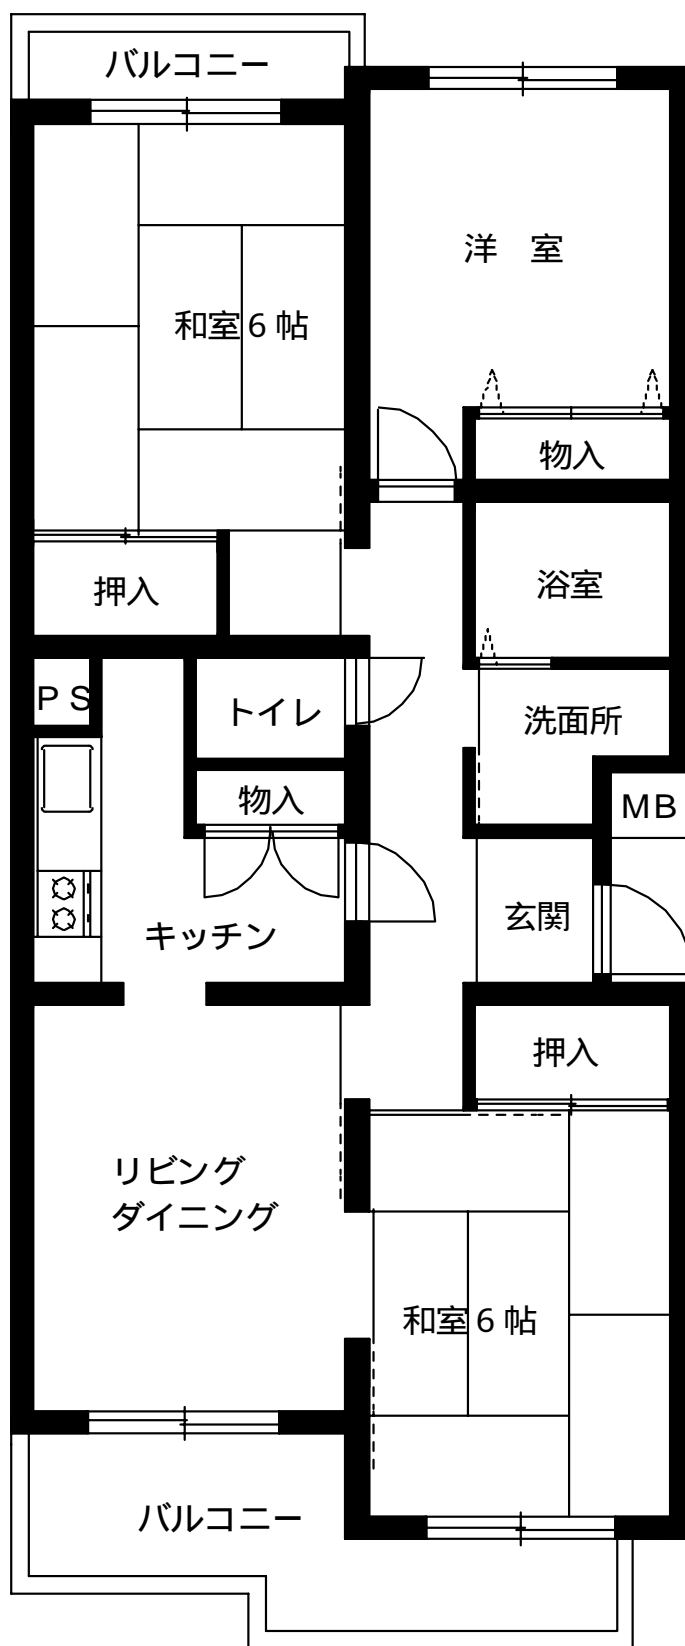

大谷口細野団地 1号棟

3DK 56.6㎡

大谷口細野団地 2号棟  
3DK 62.7㎡

大谷口細野団地3・5号棟

3DK 62.7㎡

大谷口細野団地4号棟

3DK 56.6㎡

大谷口細野団地 6号棟  
1DK 47.7㎡

B1 タイプ

B2 タイプ

大谷口細野団地 6号棟

3DK 72.5㎡

大谷口細野団地 6号棟

3LDK 72.5㎡

大谷口細野団地 6号棟 (車椅子世帯)

3LDK 72.5㎡