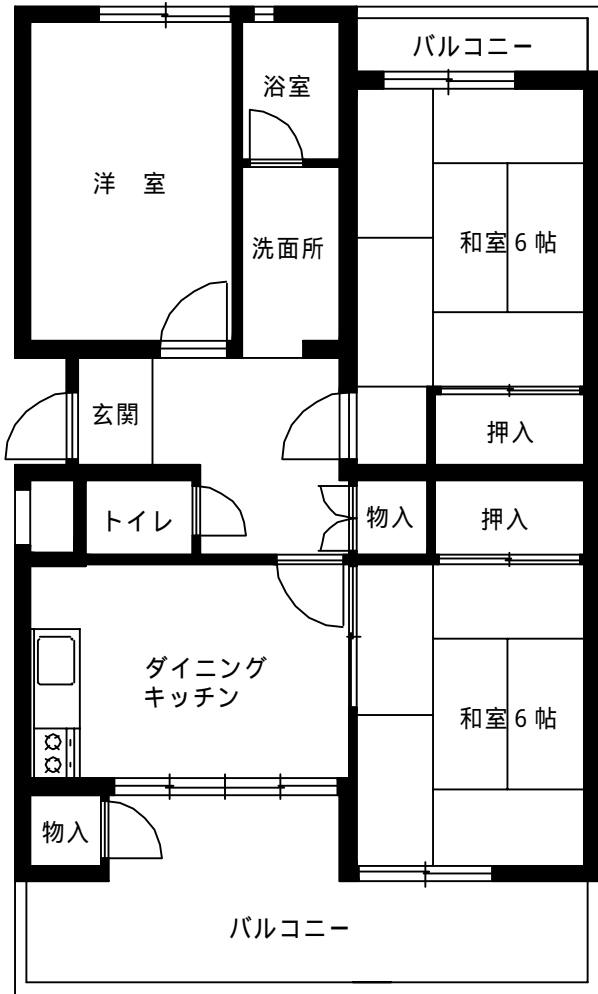

大谷口細野団地 1号棟

3DK 56.6㎡

大谷口細野団地 2号棟  
3DK 62.7㎡

大谷口細野団地3・5号棟

3DK 62.7㎡

大谷口細野団地4号棟

3DK 56.6㎡

大谷口細野団地 6号棟  
1DK 47.7㎡

B1 タイプ

B2 タイプ

大谷口細野団地 6号棟

3DK 72.5㎡

大谷口細野団地 6号棟

3LDK 72.5㎡

大谷口細野団地 6号棟 (車椅子世帯)

3LDK 72.5㎡