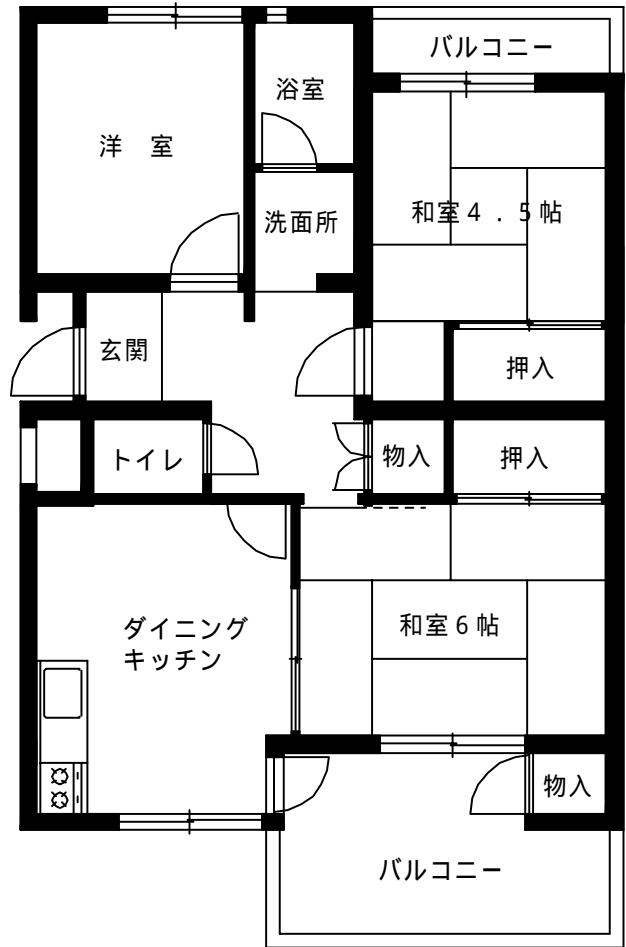

大谷口細野団地 1号棟

3DK 56.6㎡

大谷口細野団地 2号棟  
3DK 62.7㎡

大谷口細野団地3・5号棟

3DK 62.7㎡

大谷口細野団地4号棟

3DK 56.6㎡

大谷口細野団地 6号棟  
1DK 47.7㎡

B1 タイプ

B2 タイプ

大谷口細野団地 6号棟

3DK 72.5㎡

大谷口細野団地 6号棟

3LDK 72.5㎡

大谷口細野団地 6号棟 (車椅子世帯)

3LDK 72.5㎡