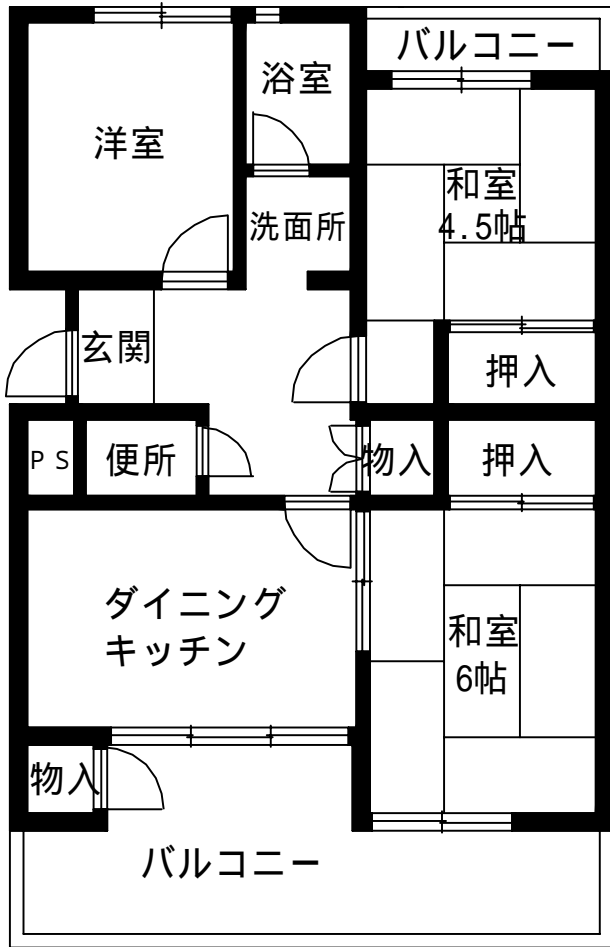

大谷口細野団地 1号棟

3DK 56.6㎡

大谷口細野団地 2号棟  
3DK 62.7㎡

大谷口細野団地3・5号棟

3DK 62.7㎡

大谷口細野団地4号棟

3DK 56.6㎡

大谷口細野団地 6号棟  
1DK 47.7㎡

B1 タイプ

B2 タイプ

大谷口細野団地 6号棟

3DK 72.5㎡

大谷口細野団地 6号棟

3LDK 72.5㎡

大谷口細野団地 6号棟 (車椅子世帯)

3LDK 72.5㎡