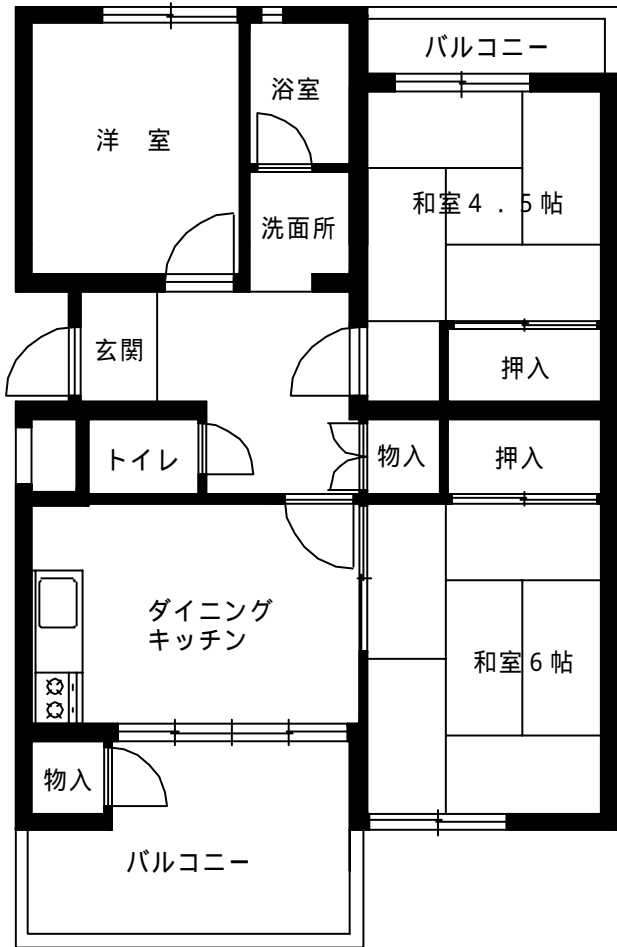

大谷口細野団地 1号棟

3DK 56.6㎡

大谷口細野団地 2号棟  
3DK 62.7㎡

大谷口細野団地3・5号棟

3DK 62.7㎡

大谷口細野団地4号棟

3DK 56.6㎡

大谷口細野団地 6号棟  
1DK 47.7㎡

B1 タイプ

B2 タイプ

大谷口細野団地 6号棟

3DK 72.5㎡

大谷口細野団地 6号棟

3LDK 72.5㎡

大谷口細野団地 6号棟 (車椅子世帯)

3LDK 72.5㎡