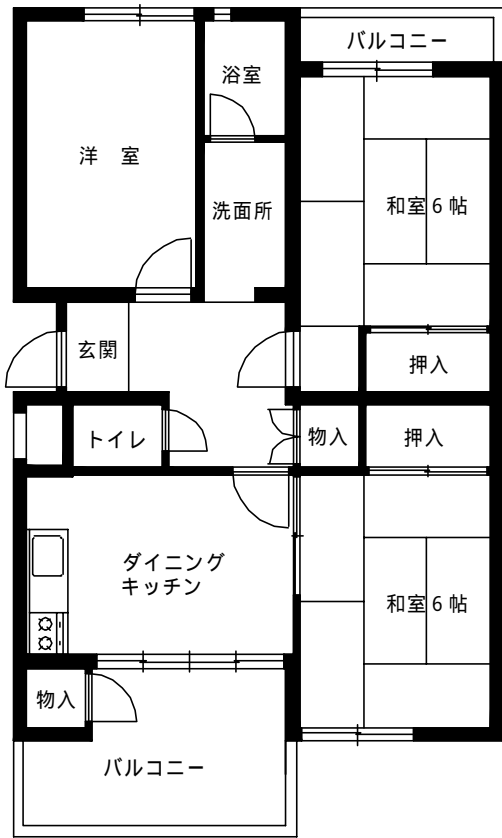

大谷口細野団地 1号棟

3DK 56.6㎡

大谷口細野団地 2号棟  
3DK 62.7㎡

大谷口細野団地3・5号棟

3DK 62.7㎡

大谷口細野団地4号棟

3DK 56.6㎡

大谷口細野団地 6号棟  
1DK 47.7㎡

B1 タイプ

B2 タイプ

大谷口細野団地 6号棟

3DK 72.5㎡

大谷口細野団地 6号棟

3LDK 72.5㎡

大谷口細野団地 6号棟 (車椅子世帯)

3LDK 72.5㎡