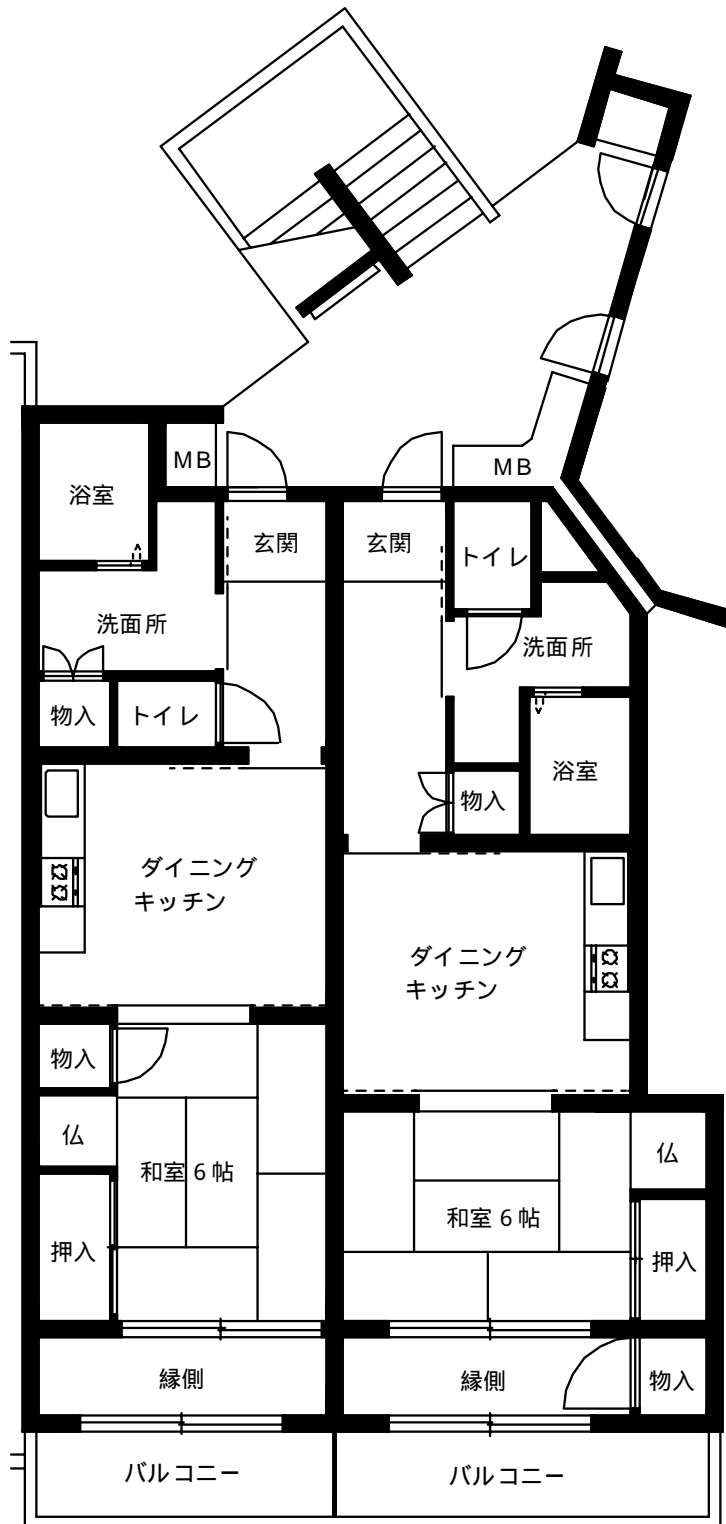

大谷口細野団地 1号棟

3DK 56.6㎡

大谷口細野団地 2号棟  
3DK 62.7㎡

大谷口細野団地3・5号棟

3DK 62.7㎡

大谷口細野団地4号棟

3DK 56.6㎡

大谷口細野団地 6号棟  
1DK 47.7㎡

B1 タイプ

B2 タイプ

大谷口細野団地 6号棟

3DK 72.5㎡

大谷口細野団地 6号棟

3LDK 72.5㎡

大谷口細野団地 6号棟 (車椅子世帯)

3LDK 72.5㎡