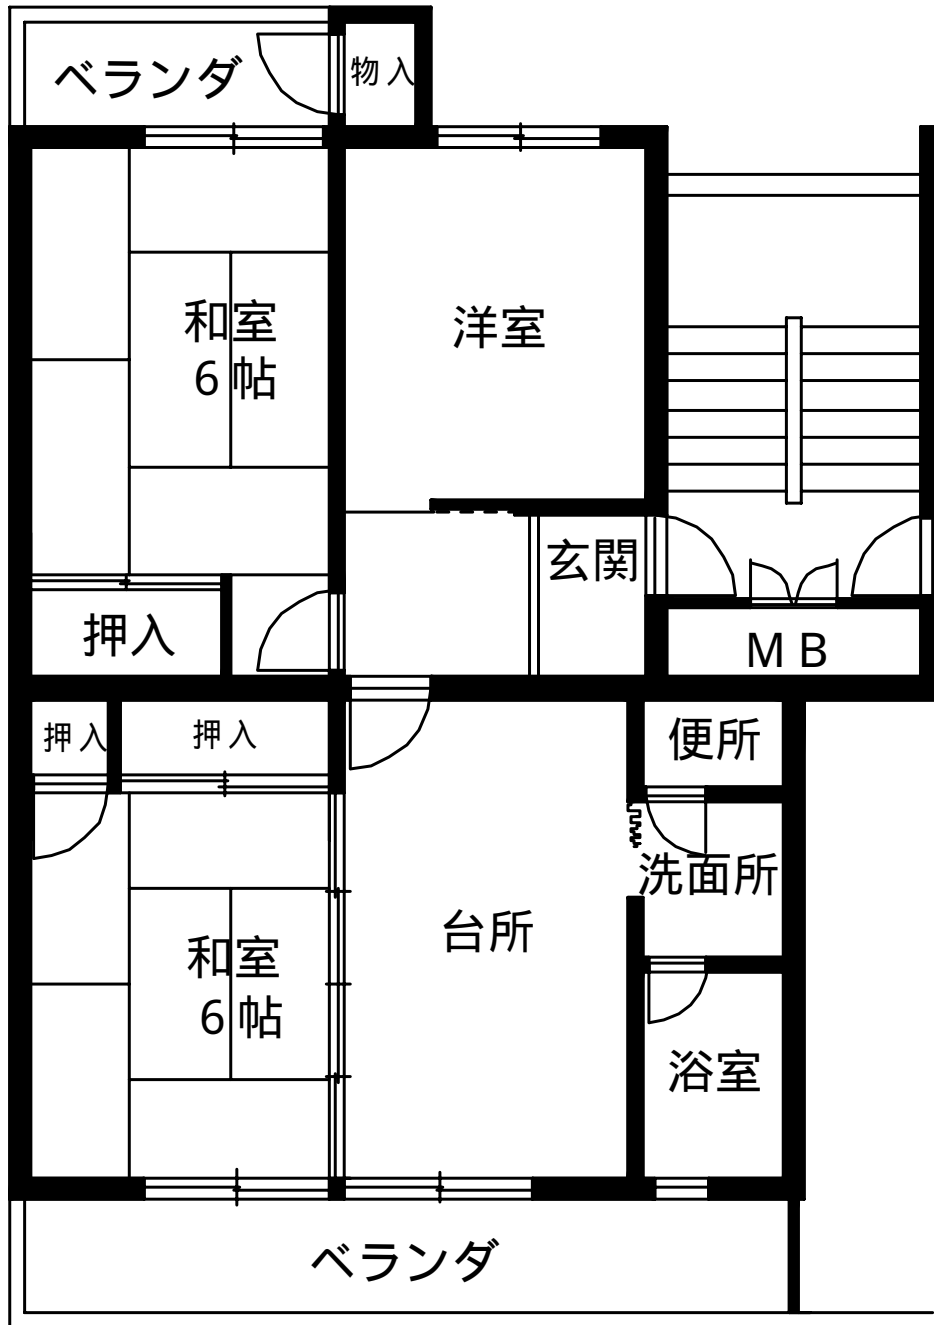

領家大東団地 1・2号棟
3DK 61.7㎡

領家大東団地 3号棟
3DK 54.91㎡

領家大東団地 4号棟
3DK 60.9㎡