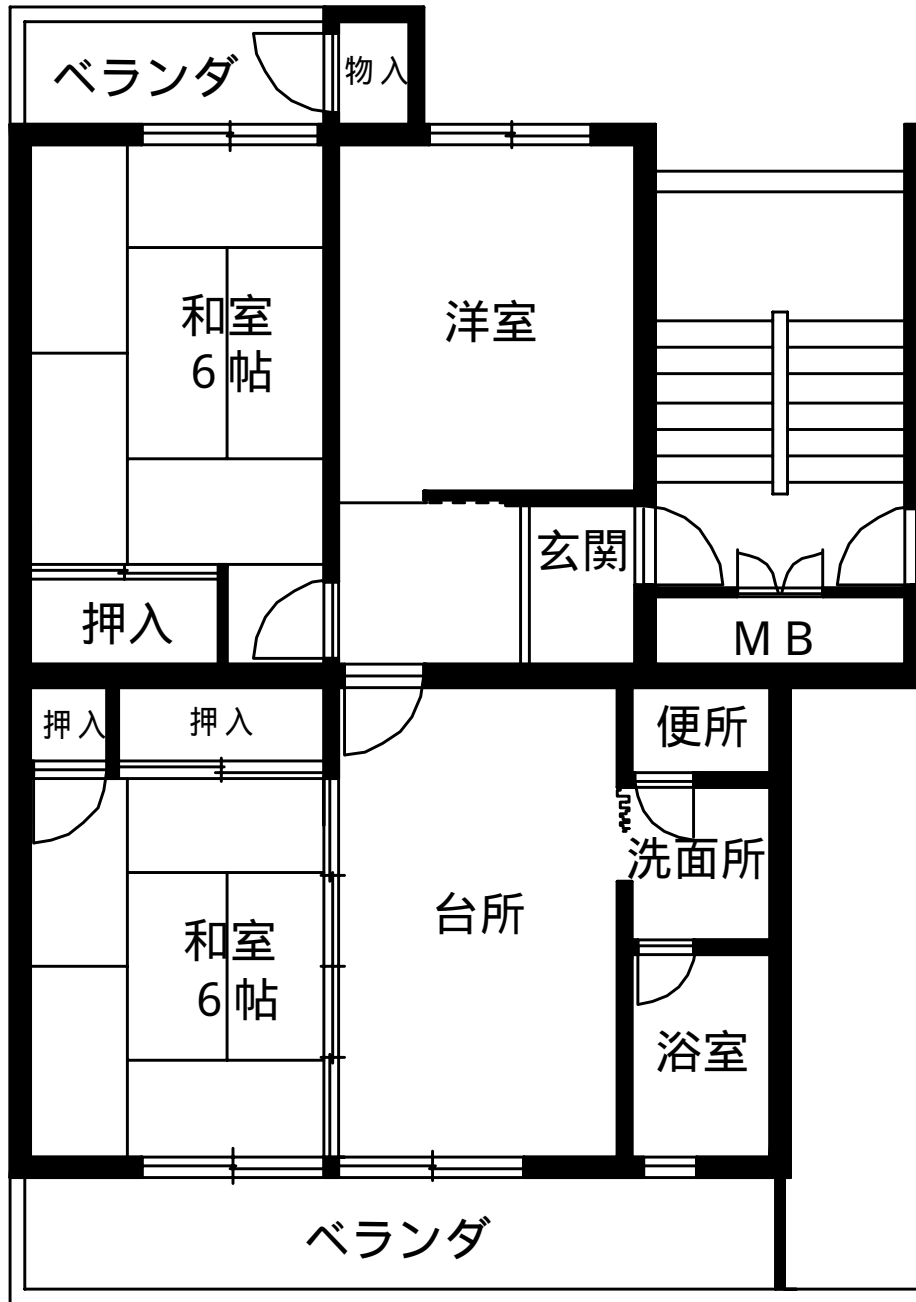

領家立野団地 1号棟
3DK 60.9㎡

領家立野団地 2号棟
3DK 61.7㎡