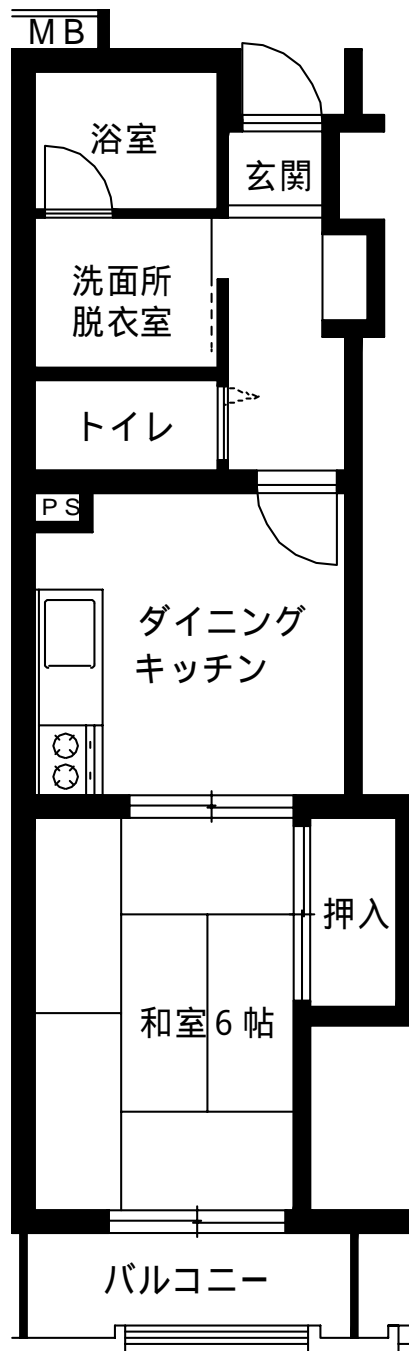

高砂団地

1DK 34.0㎡

高砂団地 3 L D K
68.4㎡

1DK (車椅子単身向け)

46.2㎡

3LDK (車椅子世帯向け)

69.1㎡