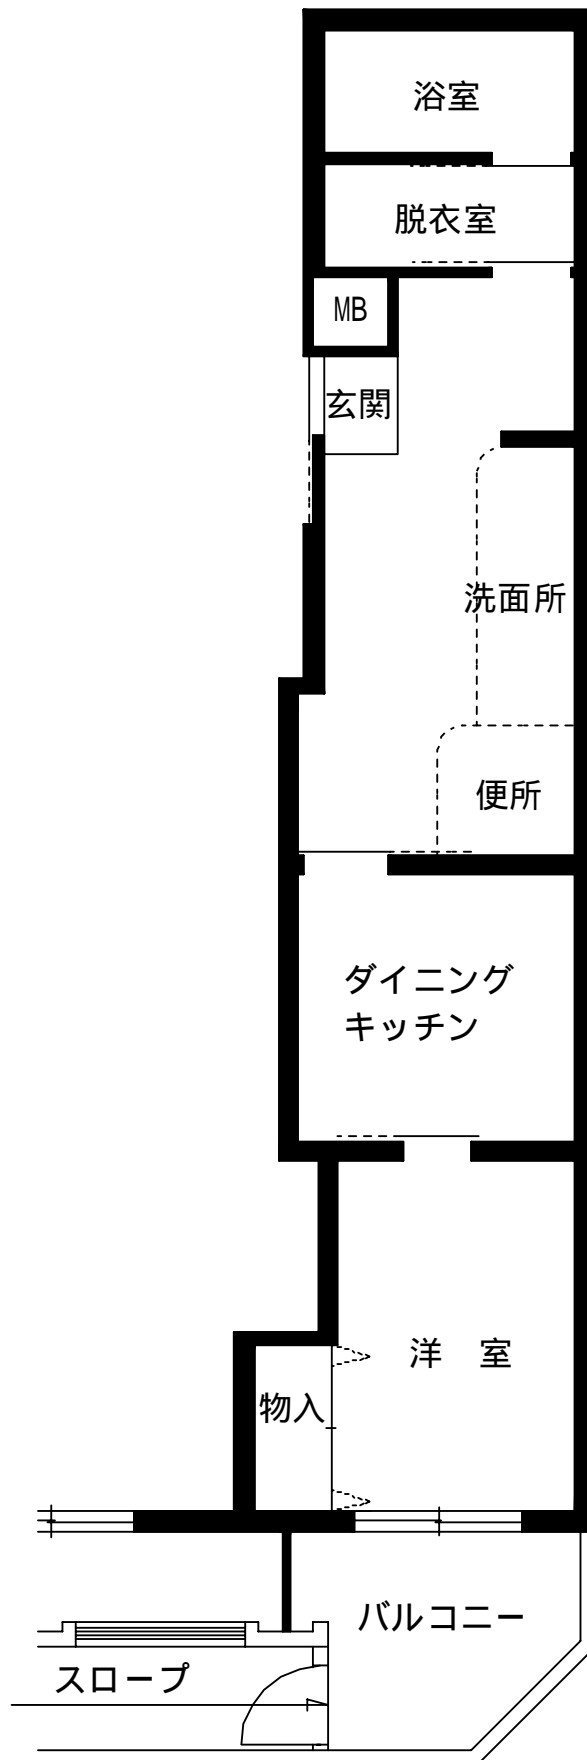

高砂団地

1DK 34.0㎡

高砂団地 3 L D K
68.4㎡

1DK (車椅子単身向け)

46.2㎡

3LDK (車椅子世帯向け)

69.1㎡