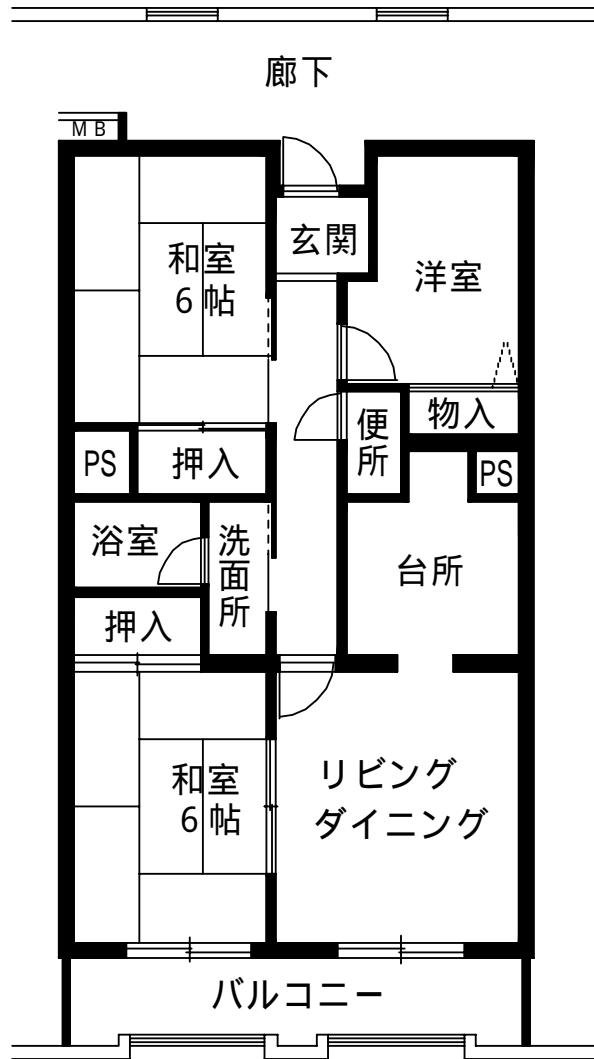

高砂団地

1DK 34.0㎡

高砂団地 3 L D K
68.4㎡

1DK (車椅子単身向け)

46.2㎡

3LDK (車椅子世帯向け)

69.1㎡