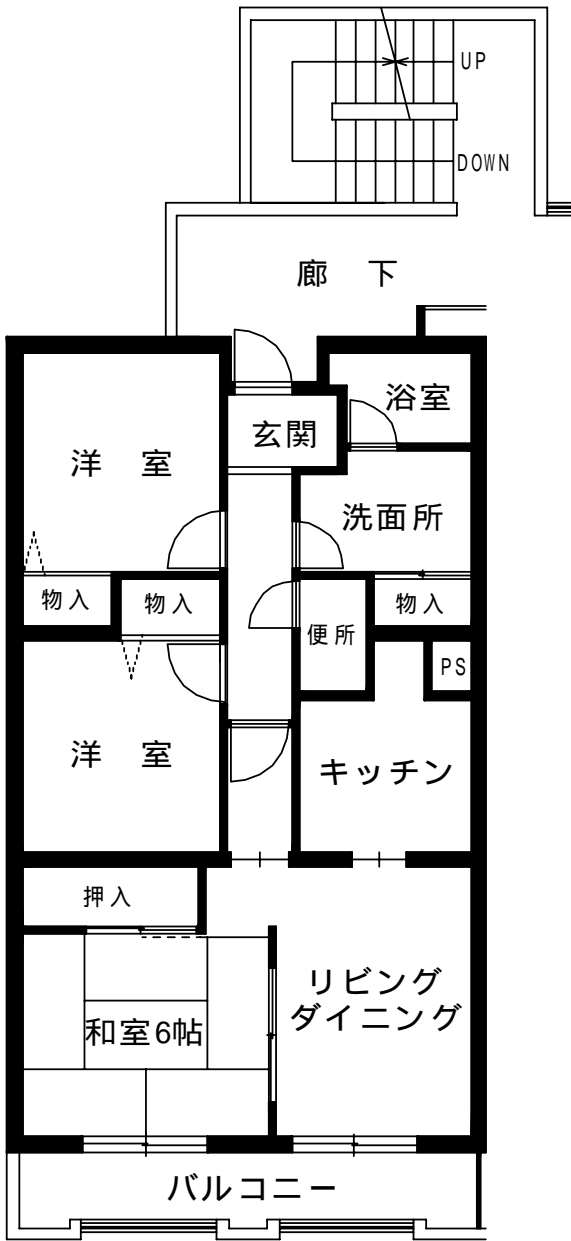

高砂団地

1DK 34.0㎡

高砂団地 3 L D K
68.4㎡

1DK (車椅子単身向け)

46.2㎡

3LDK (車椅子世帯向け)

69.1㎡