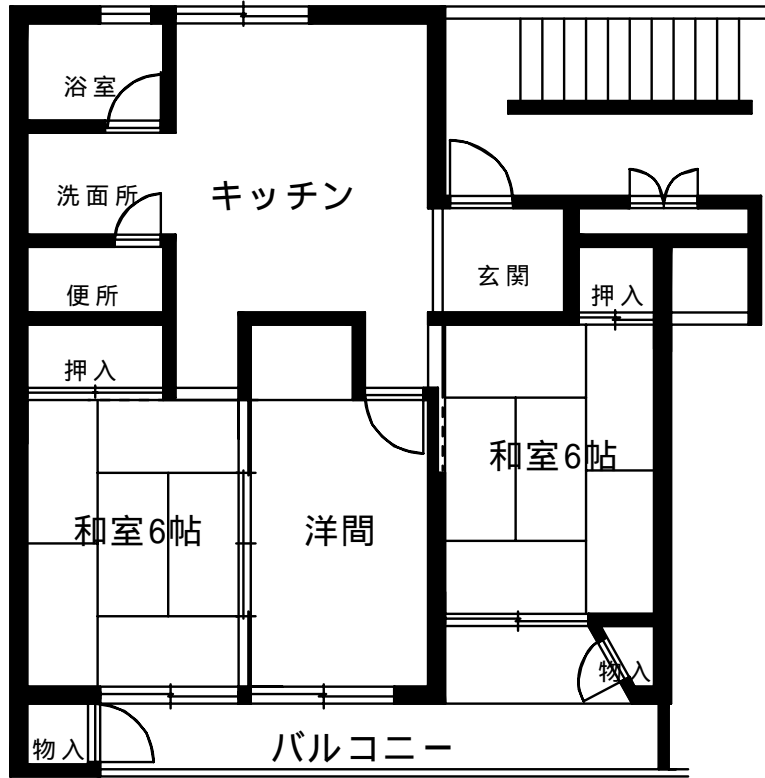

植水住宅 1号棟
3K 56.8㎡

植水住宅 2・3号棟
3K 61.5㎡