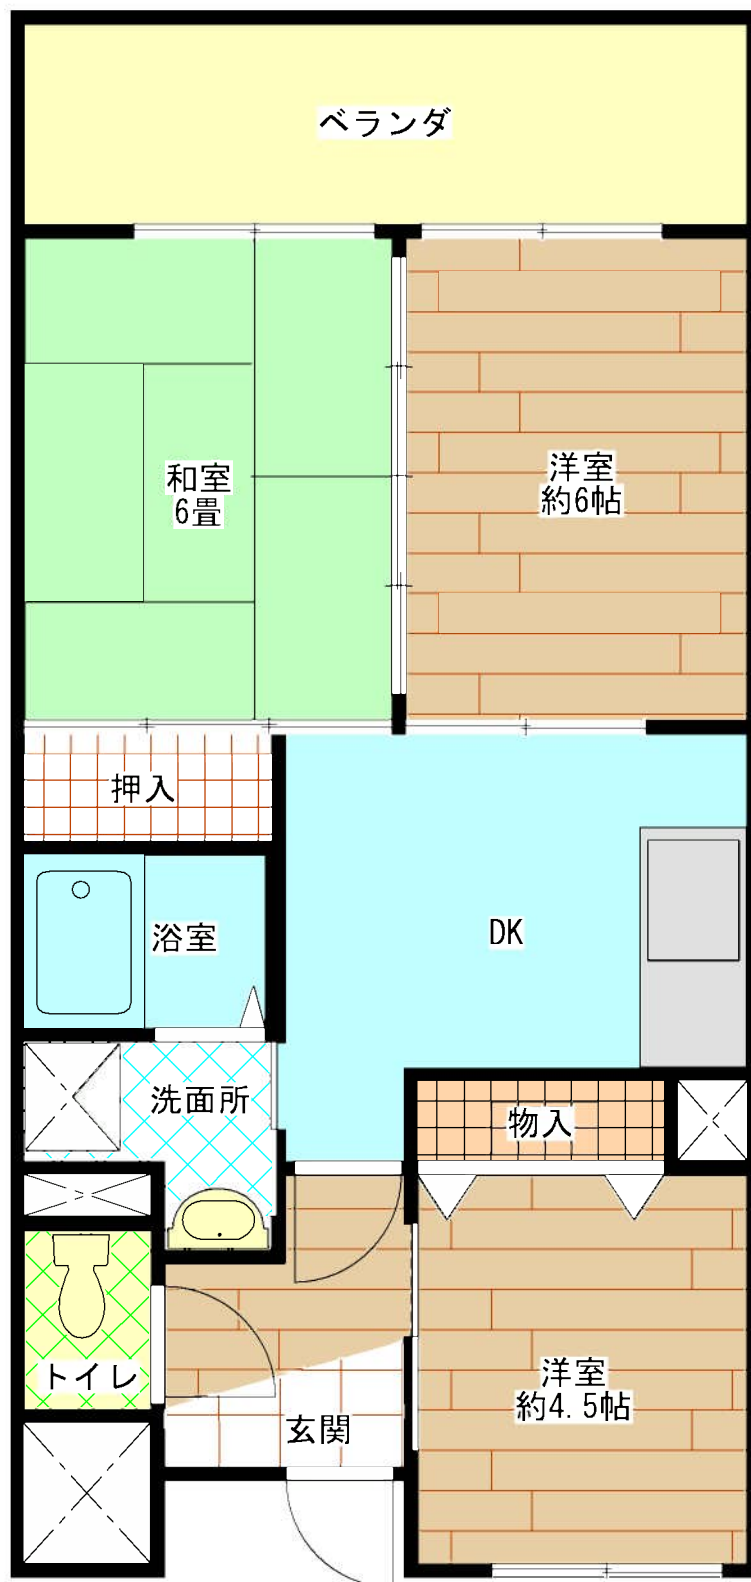

安行原住宅A棟(1DK)

E V	あり
浴槽・風呂釜	あり
ガス	都市ガス
駐車場	あり

安行原住宅A棟 (2DK)

E V	あり
浴槽・風呂釜	あり
ガス	都市ガス
駐車場	あり

安行原B棟 (1DK)

E V	あり
浴槽・風呂釜	あり
ガス	都市ガス
駐車場	あり

安行原住宅B棟 (2DK)

E V	あり
浴槽・風呂釜	あり
ガス	都市ガス
駐車場	あり

安行原住宅B棟 (3DK)

E V	あり
浴槽・風呂釜	あり
ガス	都市ガス
駐車場	あり

安行原住宅B棟(車イス2DK)

E V	あり
浴槽・風呂釜	あり
ガス	都市ガス
駐車場	あり

B棟（車椅子1DK）

E V	あり
浴槽・風呂釜	あり
ガス	都市ガス
駐車場	あり