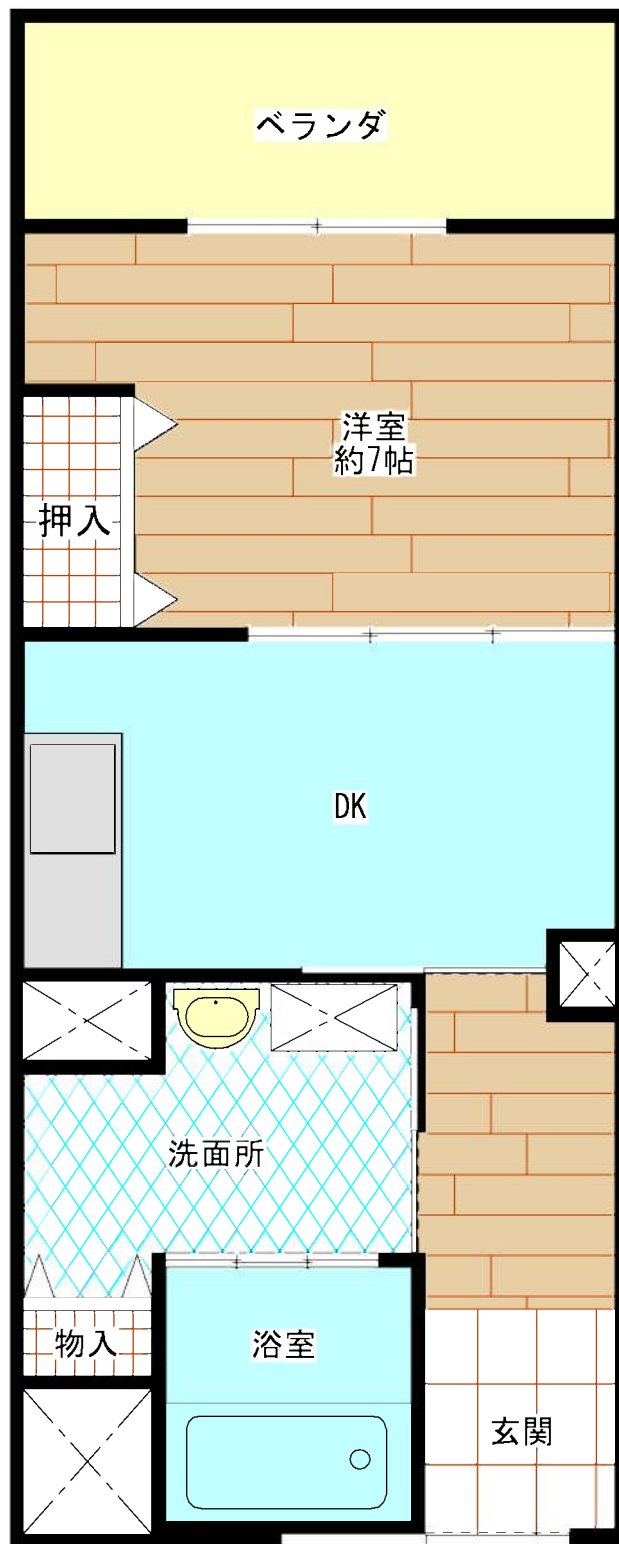

安行原住宅A棟(1DK)

E V	あり
浴槽・風呂釜	あり
ガス	都市ガス
駐車場	あり

安行原住宅A棟 (2DK)

E V	あり
浴槽・風呂釜	あり
ガス	都市ガス
駐車場	あり

安行原B棟 (1DK)

E V	あり
浴槽・風呂釜	あり
ガス	都市ガス
駐車場	あり

安行原住宅B棟 (2DK)

E V	あり
浴槽・風呂釜	あり
ガス	都市ガス
駐車場	あり

安行原住宅B棟 (3DK)

E V	あり
浴槽・風呂釜	あり
ガス	都市ガス
駐車場	あり

安行原住宅B棟(車イス2DK)

E V	あり
浴槽・風呂釜	あり
ガス	都市ガス
駐車場	あり

B棟（車椅子1DK）

E V	あり
浴槽・風呂釜	あり
ガス	都市ガス
駐車場	あり