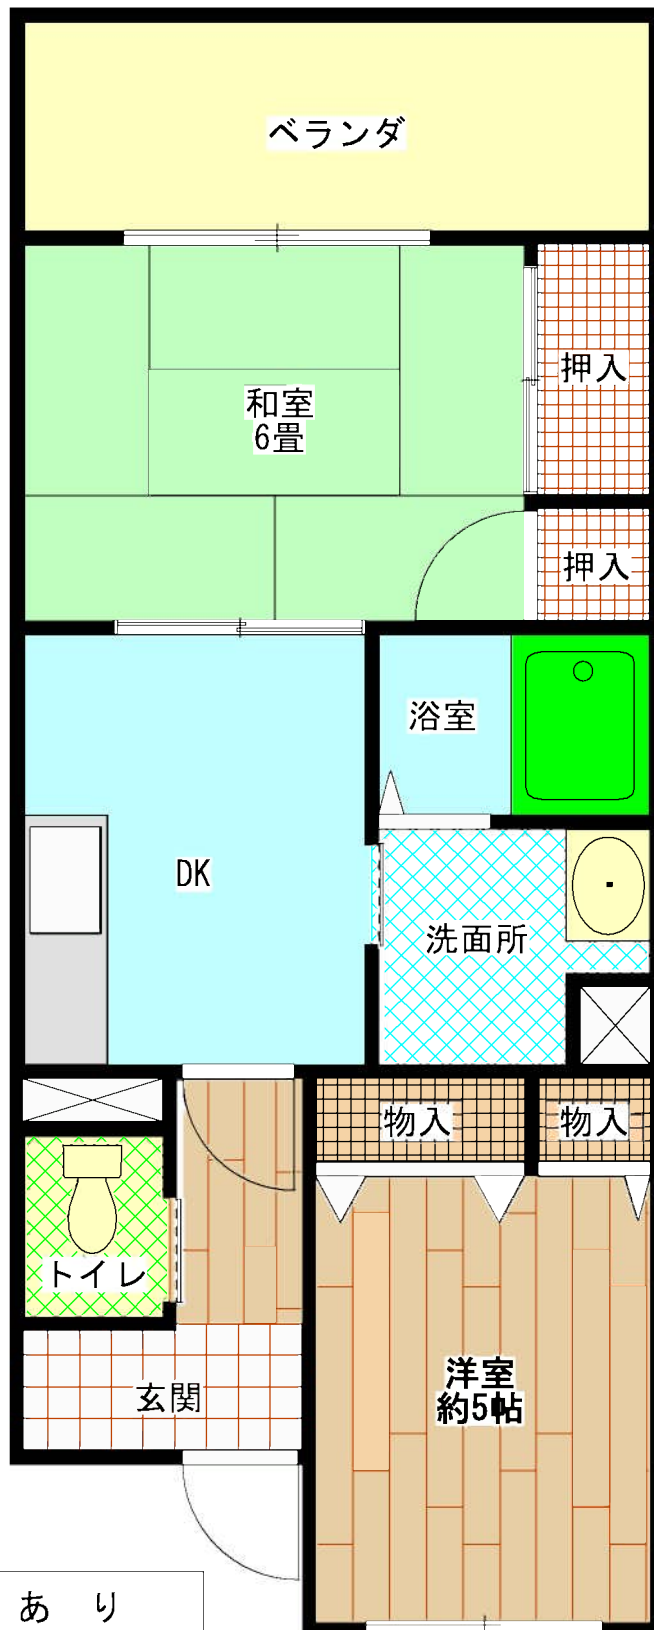

安行原住宅A棟(1DK)

E V	あり
浴槽・風呂釜	あり
ガス	都市ガス
駐車場	あり

安行原住宅A棟 (2DK)

E V	あり
浴槽・風呂釜	あり
ガス	都市ガス
駐車場	あり

安行原B棟 (1DK)

E V	あり
浴槽・風呂釜	あり
ガス	都市ガス
駐車場	あり

安行原住宅B棟 (2DK)

E V	あり
浴槽・風呂釜	あり
ガス	都市ガス
駐車場	あり

安行原住宅B棟 (3DK)

E V	あり
浴槽・風呂釜	あり
ガス	都市ガス
駐車場	あり

安行原住宅B棟(車イス2DK)

E V	あり
浴槽・風呂釜	あり
ガス	都市ガス
駐車場	あり

B棟（車椅子1DK）

E V	あり
浴槽・風呂釜	あり
ガス	都市ガス
駐車場	あり