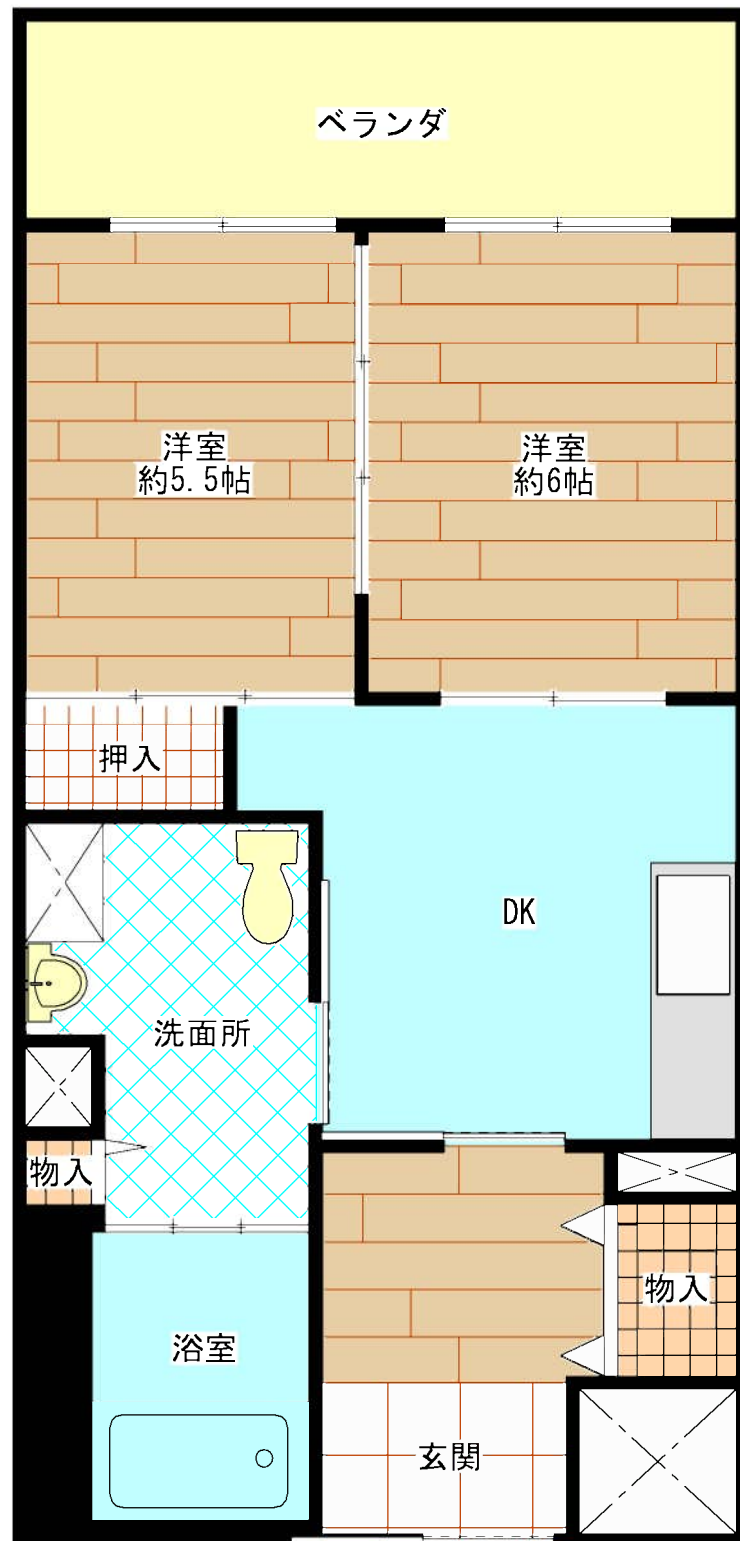

安行原住宅A棟(1DK)

E V	あり
浴槽・風呂釜	あり
ガス	都市ガス
駐車場	あり

安行原住宅A棟 (2DK)

E V	あり
浴槽・風呂釜	あり
ガス	都市ガス
駐車場	あり

安行原B棟 (1DK)

E V	あり
浴槽・風呂釜	あり
ガス	都市ガス
駐車場	あり

安行原住宅B棟 (2DK)

E V	あり
浴槽・風呂釜	あり
ガス	都市ガス
駐車場	あり

安行原住宅B棟 (3DK)

E V	あり
浴槽・風呂釜	あり
ガス	都市ガス
駐車場	あり

安行原住宅B棟(車イス2DK)

E V	あり
浴槽・風呂釜	あり
ガス	都市ガス
駐車場	あり

B棟（車椅子1DK）

E V	あり
浴槽・風呂釜	あり
ガス	都市ガス
駐車場	あり