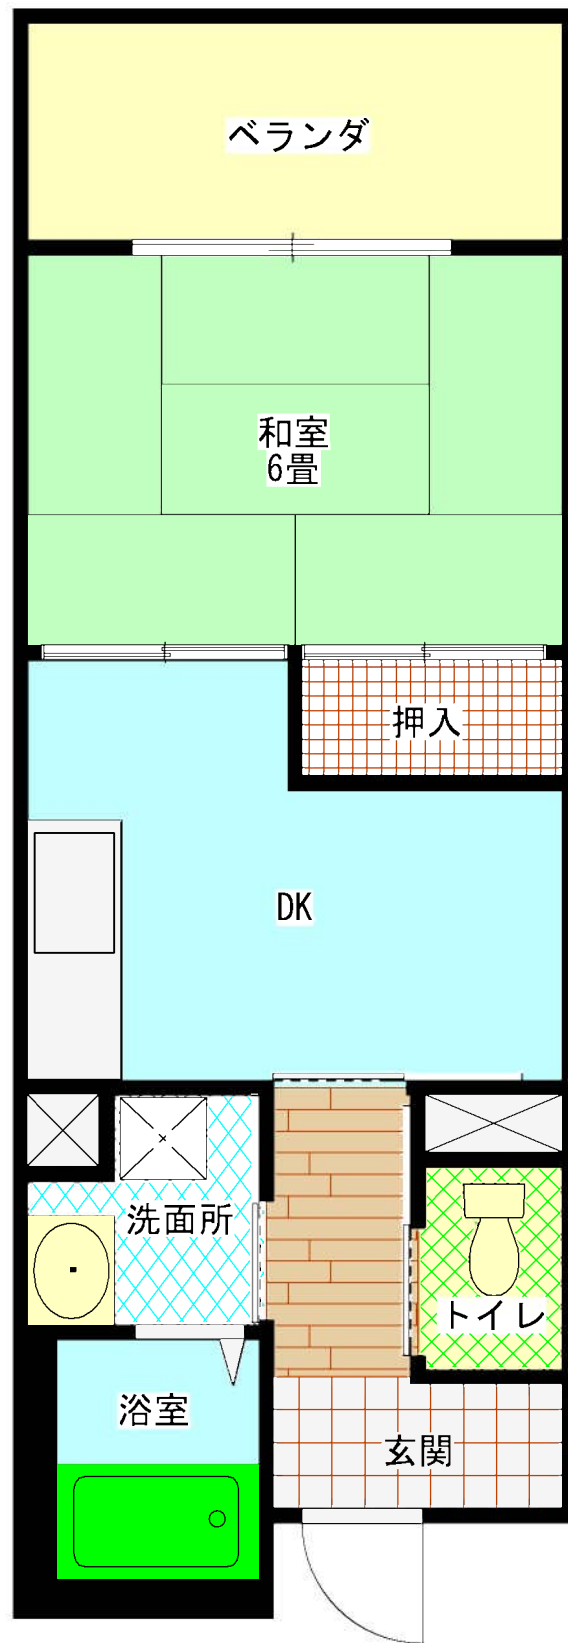

安行原住宅A棟(1DK)

E V	あり
浴槽・風呂釜	あり
ガス	都市ガス
駐車場	あり

安行原住宅A棟 (2DK)

E V	あり
浴槽・風呂釜	あり
ガス	都市ガス
駐車場	あり

安行原B棟 (1DK)

E V	あり
浴槽・風呂釜	あり
ガス	都市ガス
駐車場	あり

安行原住宅B棟 (2DK)

E V	あり
浴槽・風呂釜	あり
ガス	都市ガス
駐車場	あり

安行原住宅B棟 (3DK)

E V	あり
浴槽・風呂釜	あり
ガス	都市ガス
駐車場	あり

安行原住宅B棟(車イス2DK)

E V	あり
浴槽・風呂釜	あり
ガス	都市ガス
駐車場	あり

B棟（車椅子1DK）

E V	あり
浴槽・風呂釜	あり
ガス	都市ガス
駐車場	あり