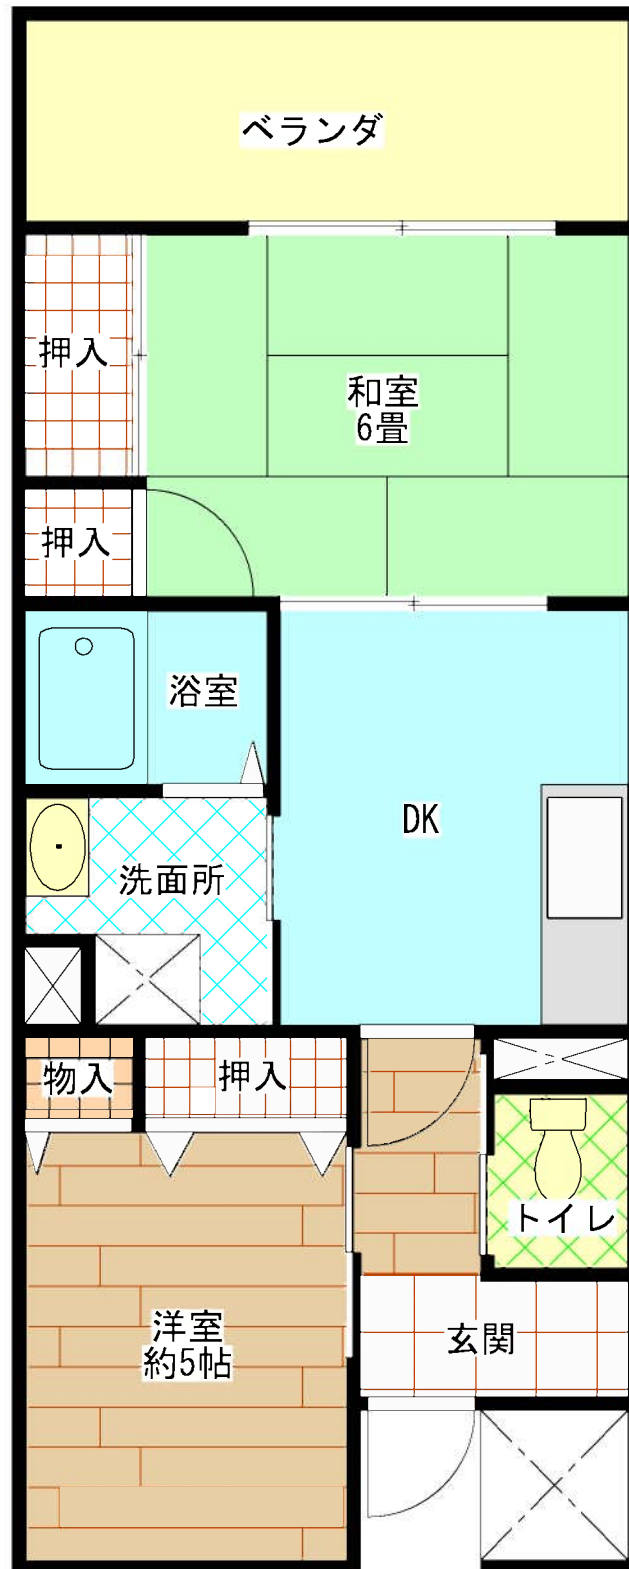

安行原住宅A棟(1DK)

E V	あり
浴槽・風呂釜	あり
ガス	都市ガス
駐車場	あり

安行原住宅A棟 (2DK)

E V	あり
浴槽・風呂釜	あり
ガス	都市ガス
駐車場	あり

安行原B棟 (1DK)

E V	あり
浴槽・風呂釜	あり
ガス	都市ガス
駐車場	あり

安行原住宅B棟 (2DK)

E V	あり
浴槽・風呂釜	あり
ガス	都市ガス
駐車場	あり

安行原住宅B棟 (3DK)

E V	あり
浴槽・風呂釜	あり
ガス	都市ガス
駐車場	あり

安行原住宅B棟(車イス2DK)

E V	あり
浴槽・風呂釜	あり
ガス	都市ガス
駐車場	あり

B棟（車椅子1DK）

E V	あり
浴槽・風呂釜	あり
ガス	都市ガス
駐車場	あり