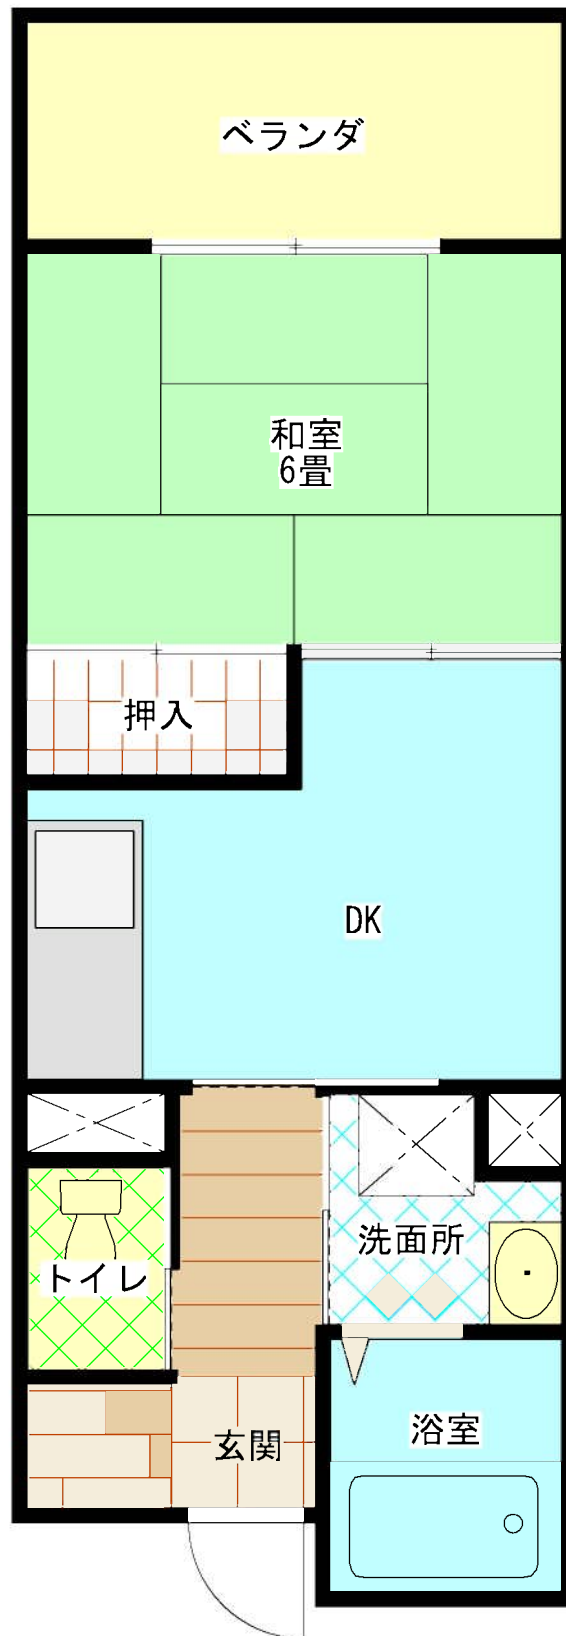

安行原住宅A棟(1DK)

E V	あり
浴槽・風呂釜	あり
ガス	都市ガス
駐車場	あり

安行原住宅A棟 (2DK)

E V	あり
浴槽・風呂釜	あり
ガス	都市ガス
駐車場	あり

安行原B棟 (1DK)

E V	あり
浴槽・風呂釜	あり
ガス	都市ガス
駐車場	あり

安行原住宅B棟 (2DK)

E V	あり
浴槽・風呂釜	あり
ガス	都市ガス
駐車場	あり

安行原住宅B棟 (3DK)

E V	あり
浴槽・風呂釜	あり
ガス	都市ガス
駐車場	あり

安行原住宅B棟(車イス2DK)

E V	あり
浴槽・風呂釜	あり
ガス	都市ガス
駐車場	あり

B棟（車椅子1DK）

E V	あり
浴槽・風呂釜	あり
ガス	都市ガス
駐車場	あり