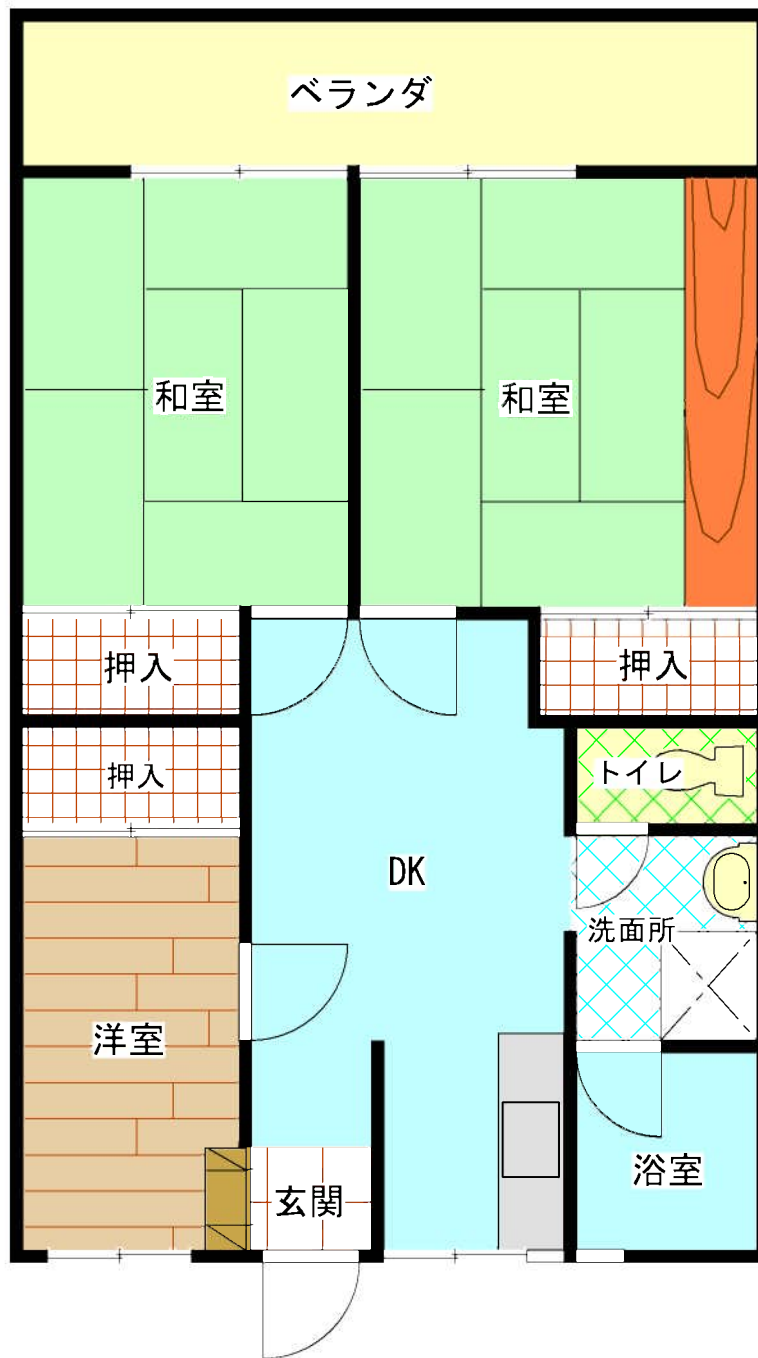

木曾呂住宅

E V	なし
浴槽・風呂釜	なし
ガス	プロパン
駐車場	あり