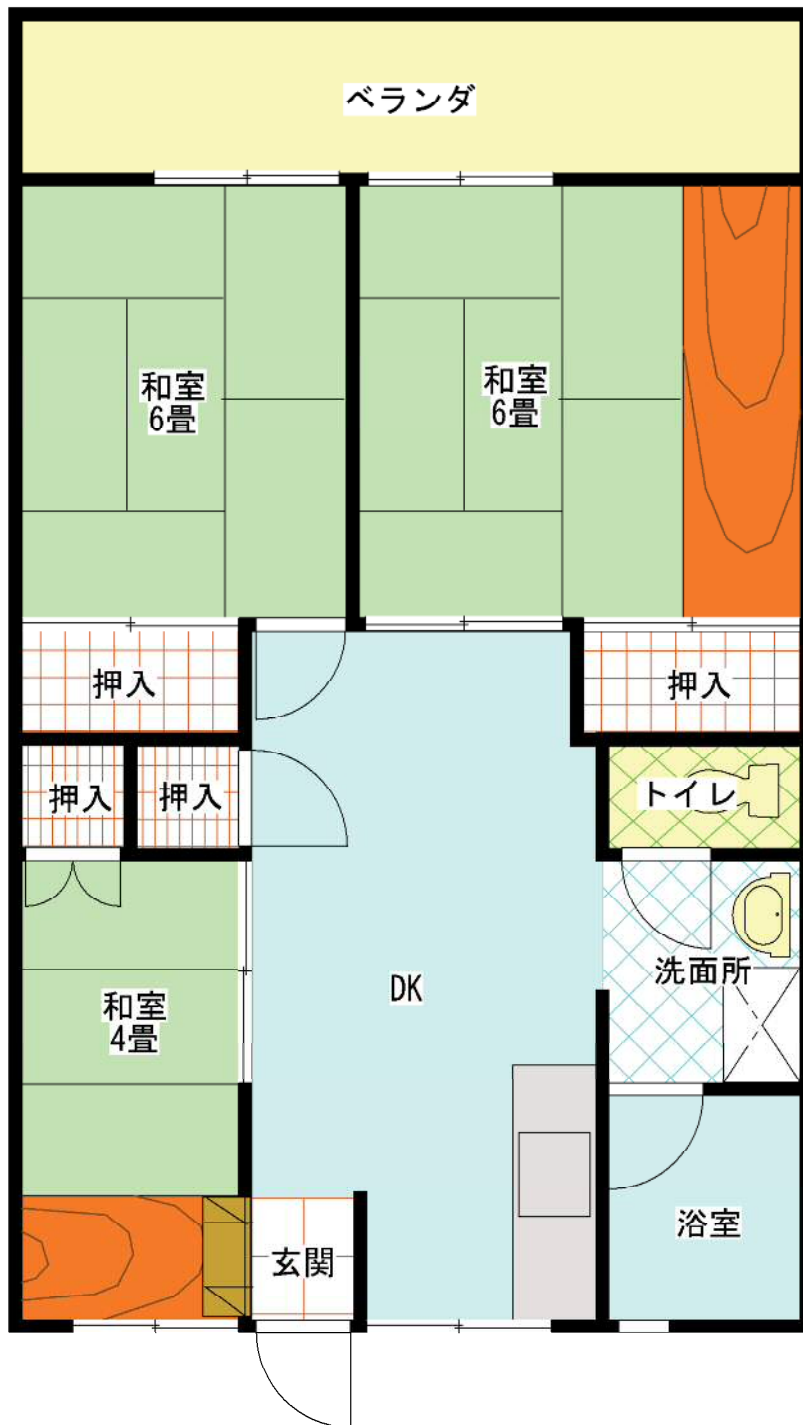

根岸が丘住宅

※図面と現況に相違があった場合は現状を優先とします。また号室によっては上記間取図の反転タイプもございます。

E V	あり
浴槽・風呂釜	なし
ガス	プロパン
駐車場	なし

根岸が丘住宅(角部屋)

※図面と現況に相違があった場合は現状を優先とします。また号室によっては上記間取図の反転タイプもございます。

E V	あり
浴槽・風呂釜	なし
ガス	プロパン
駐車場	なし