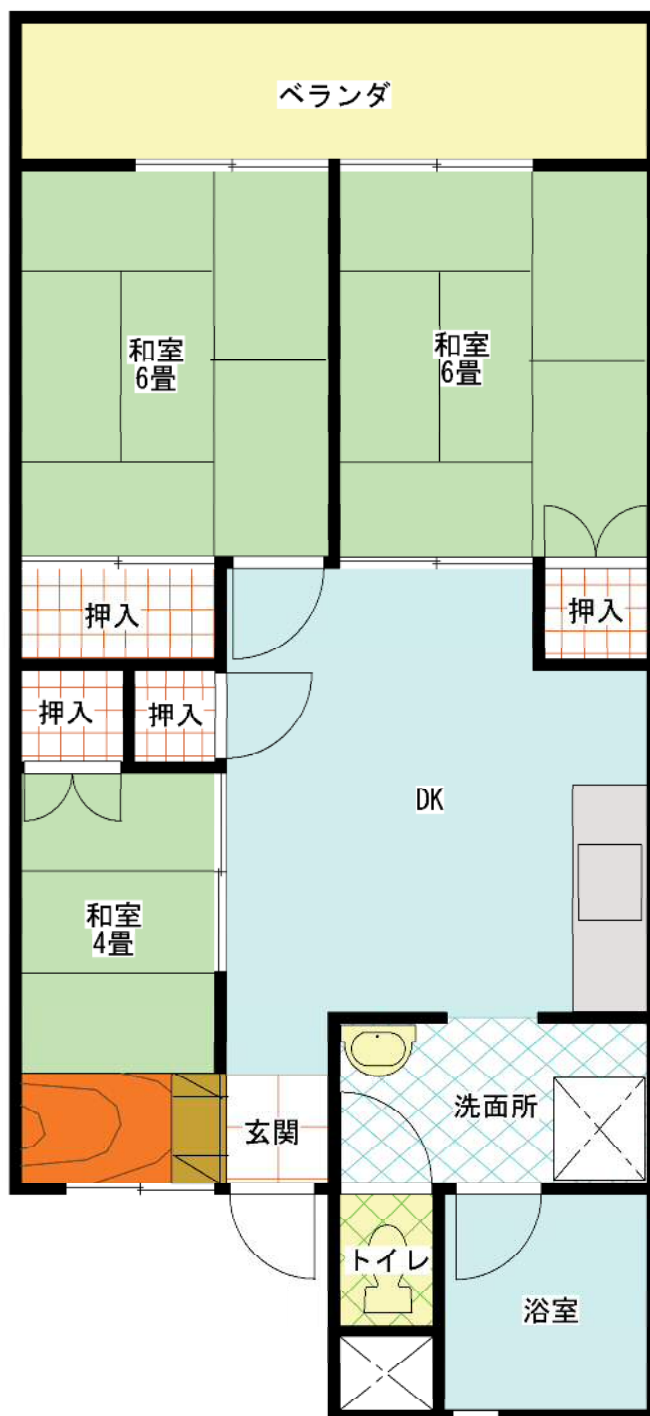

根岸が丘住宅

※図面と現況に相違があった場合は現状を優先とします。また号室によっては上記間取図の反転タイプもございます。

E V	あり
浴槽・風呂釜	なし
ガス	プロパン
駐車場	なし

根岸が丘住宅(角部屋)

※図面と現況に相違があった場合は現状を優先とします。また号室によっては上記間取図の反転タイプもございます。

E V	あり
浴槽・風呂釜	なし
ガス	プロパン
駐車場	なし