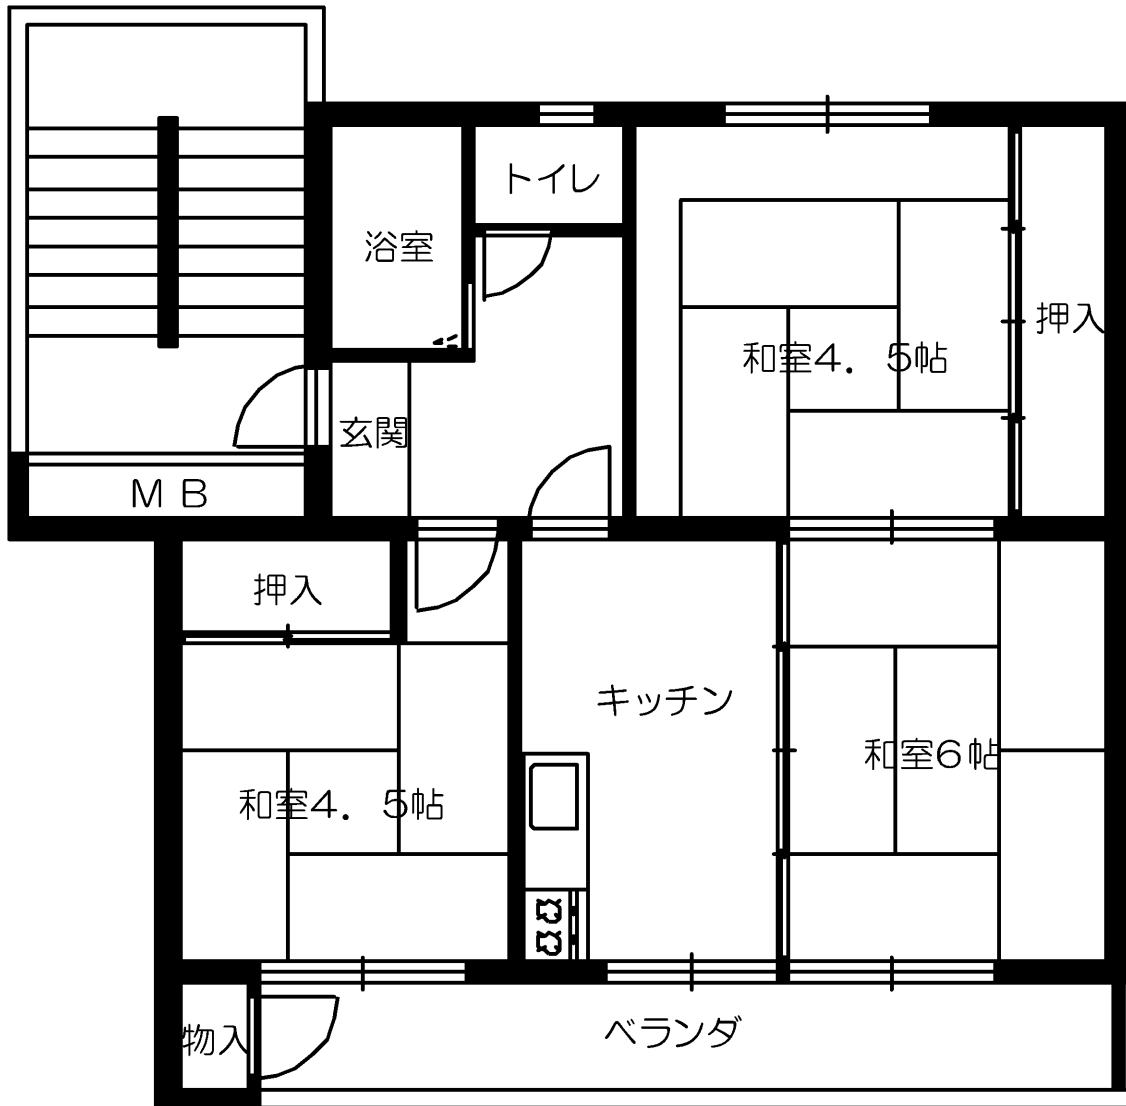

神田団地 1号棟
3DK 52.2㎡

神田団地2号棟
3DK 53.6㎡