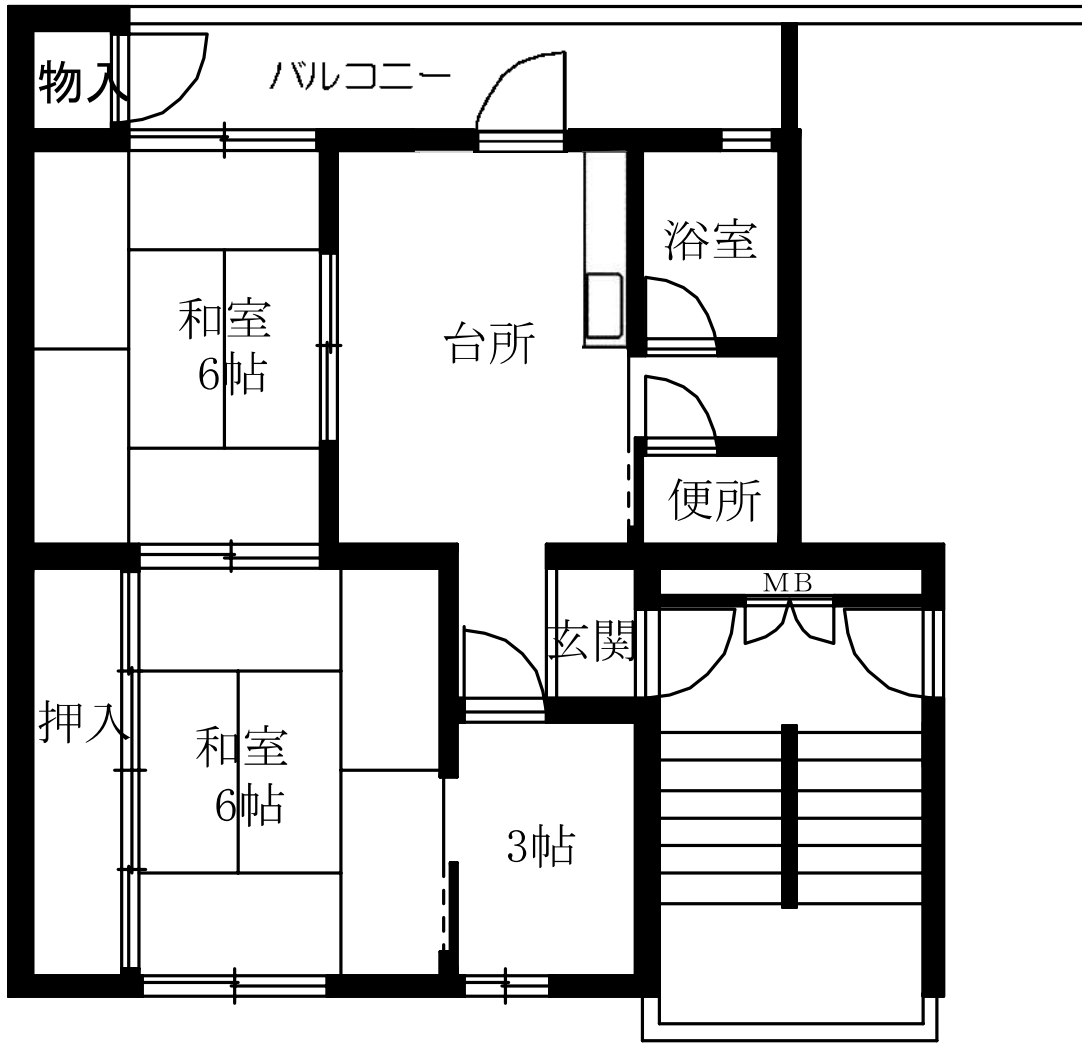

常盤8丁目団地1号棟  
2UDK 46.7㎡

常盤8丁目団地  
2号棟 3DK 53.9㎡