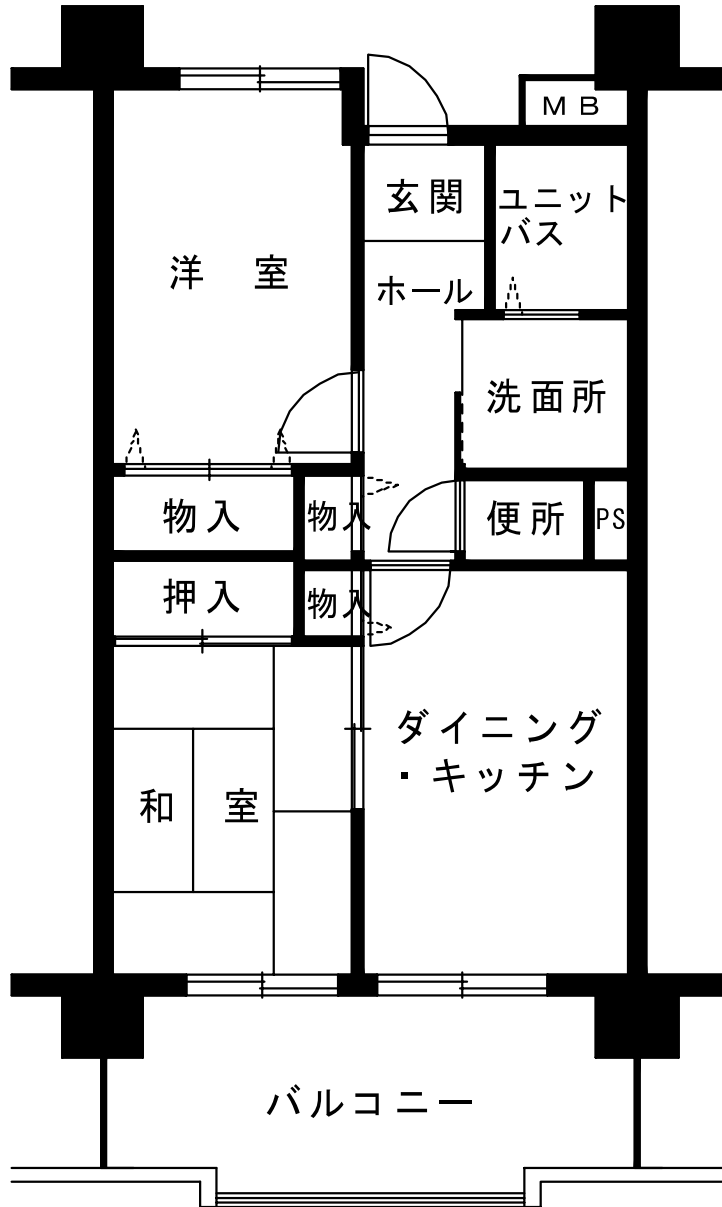

南浦和団地  
1DK 36.77㎡

南浦和団地  
2DK 51.41㎡

廊 下

南浦和団地  
3DK 61.48㎡

廊下

南浦和団地（車椅子世帯向け）

3DK

65.18<sup>m</sup>

65.68<sup>m</sup>