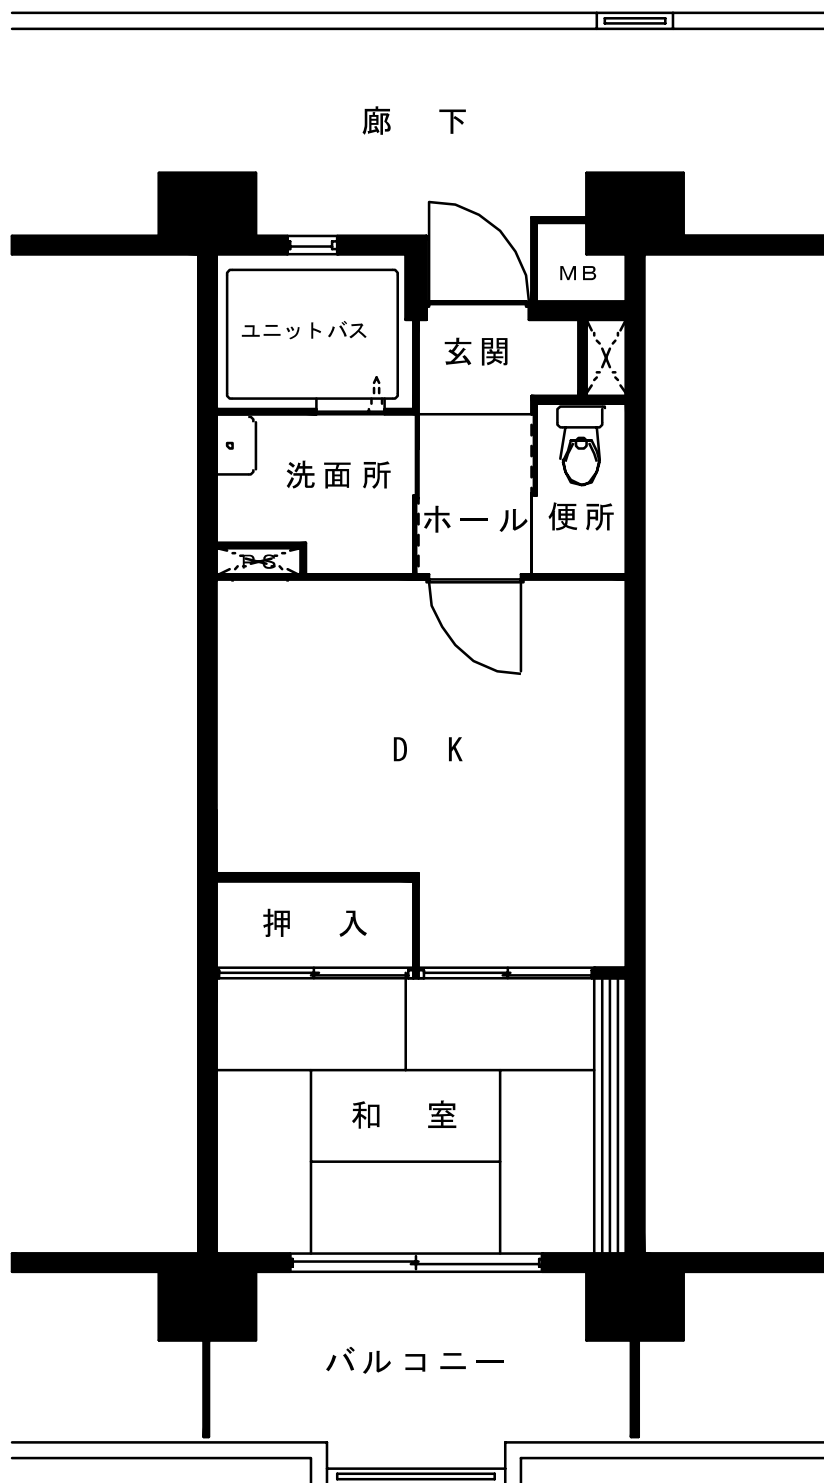

南浦和団地  
1DK 36.77㎡

南浦和団地  
2DK 51.41㎡

廊 下

南浦和団地  
3DK 61.48㎡

廊下

南浦和団地（車椅子世帯向け）

3DK

65.18<sup>m</sup>

65.68<sup>m</sup>