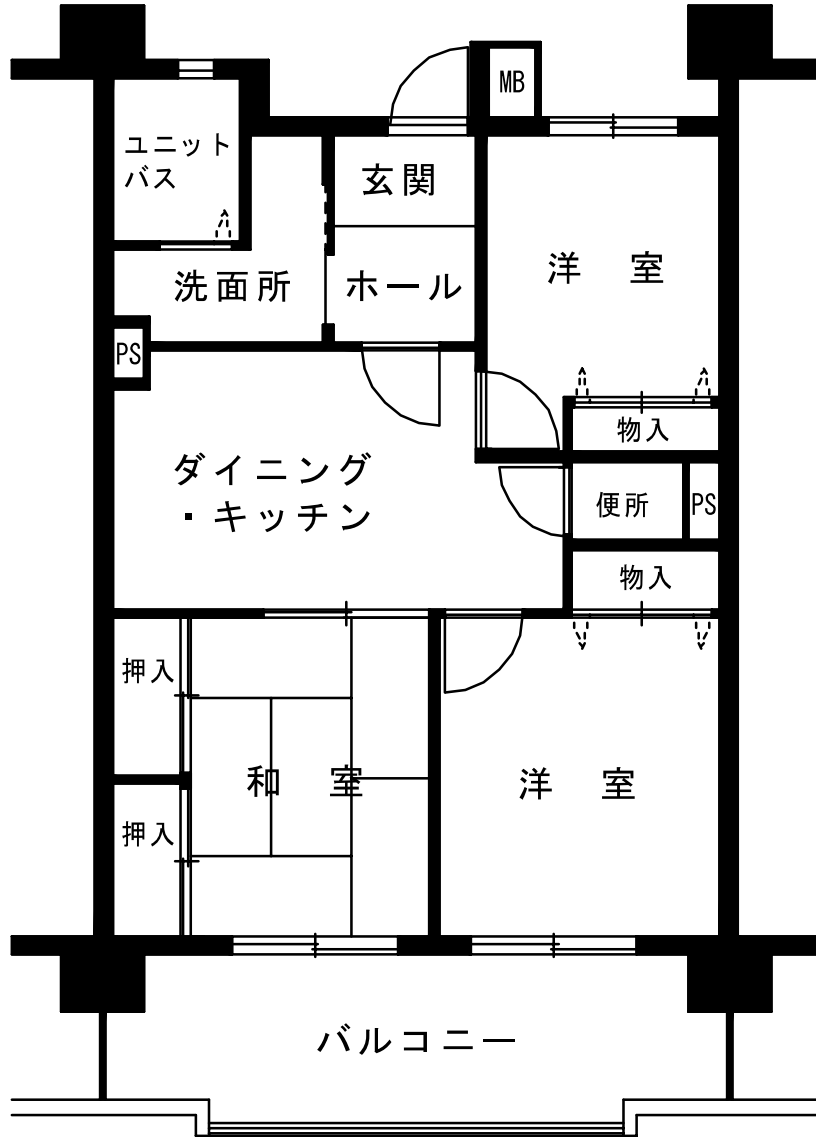

南浦和団地  
1DK 36.77㎡

南浦和団地  
2DK 51.41㎡

廊 下

南浦和団地  
3DK 61.48㎡

廊下

南浦和団地（車椅子世帯向け）

3DK

65.18<sup>m</sup>

65.68<sup>m</sup>