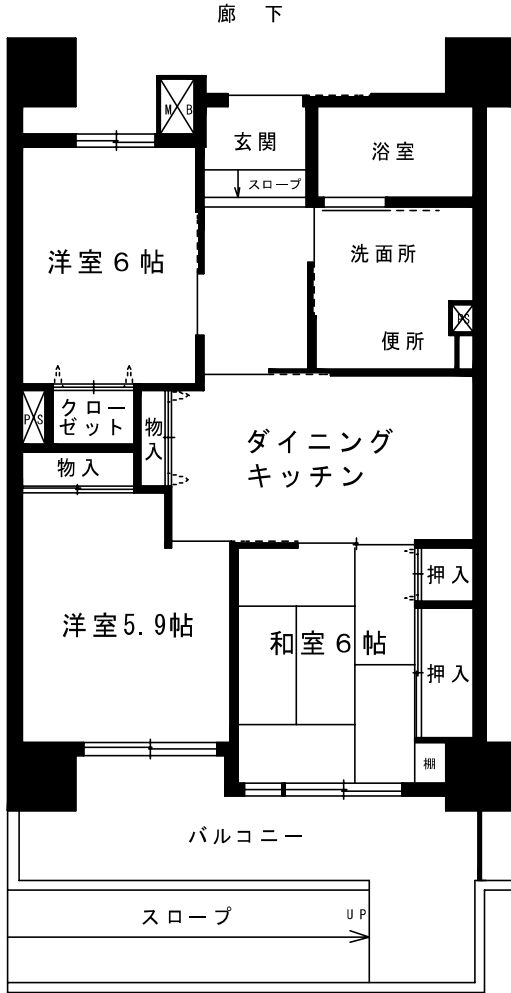

南浦和団地  
1DK 36.77㎡

南浦和団地  
2DK 51.41㎡

廊 下

南浦和団地  
3DK 61.48㎡

廊下

南浦和団地（車椅子世帯向け）

3DK

65.18<sup>m</sup>

65.68<sup>m</sup>