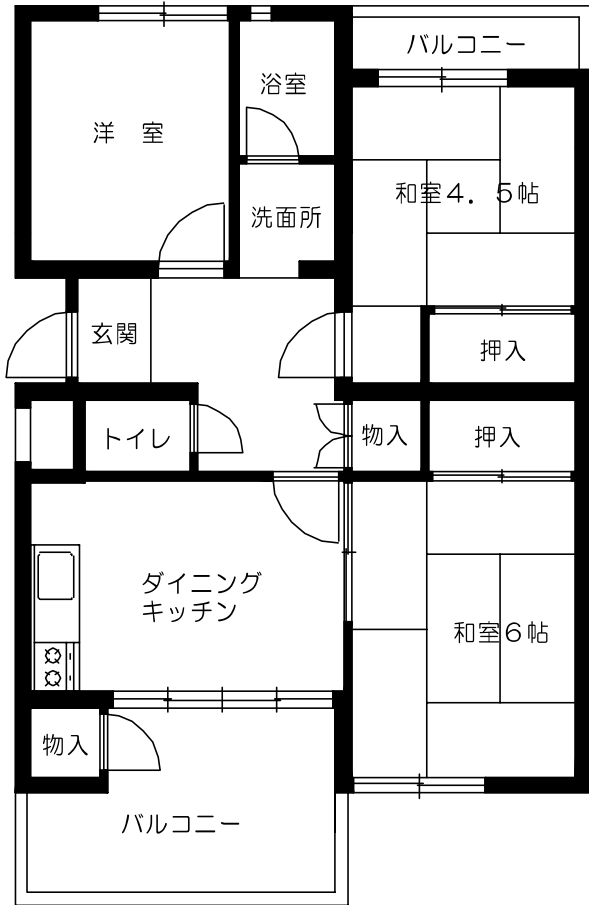

大谷口細野団地 1号棟

3DK 56.6㎡

大谷口細野団地 2号棟

3DK 62.7㎡

大谷口細野団地3・5号棟

3DK 62.7㎡

大谷口細野団地4号棟

3DK 56.6㎡

大谷口細野団地6号棟

1DK 47.7m²

B1タイプ

B2タイプ

大谷口細野団地6号棟

3DK 72.5㎡

大谷口細野団地6号棟

3LDK 72.5㎡

大谷口細野団地6号棟(車椅子世帯)

3LDK 72.5㎡