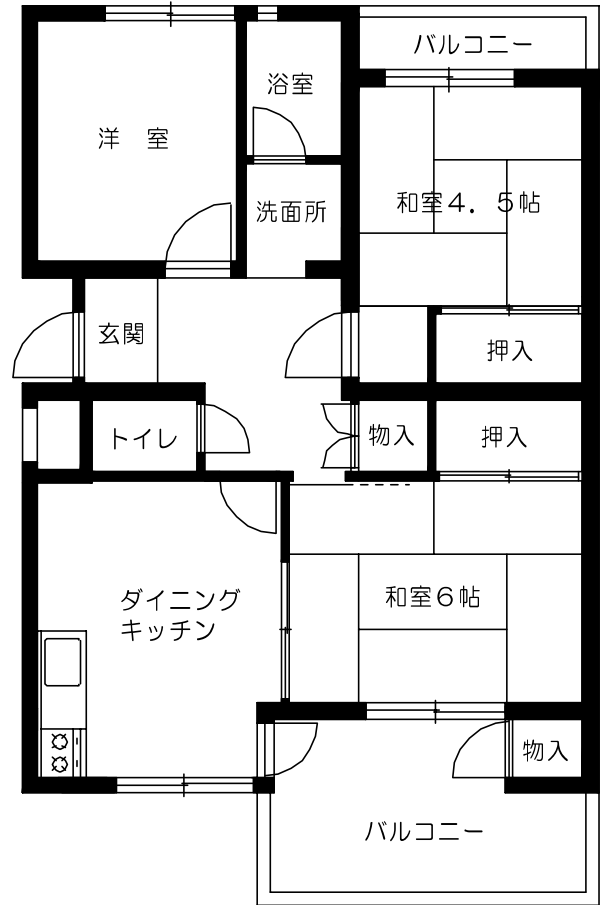

大谷口細野団地 1号棟

3DK 56.6㎡

大谷口細野団地 2号棟

3DK 62.7㎡

大谷口細野団地3・5号棟

3DK 62.7㎡

大谷口細野団地4号棟

3DK 56.6㎡

大谷口細野団地6号棟

1DK 47.7m²

B1タイプ

B2タイプ

大谷口細野団地6号棟

3DK 72.5㎡

大谷口細野団地6号棟

3LDK 72.5㎡

大谷口細野団地6号棟(車椅子世帯)

3LDK 72.5㎡