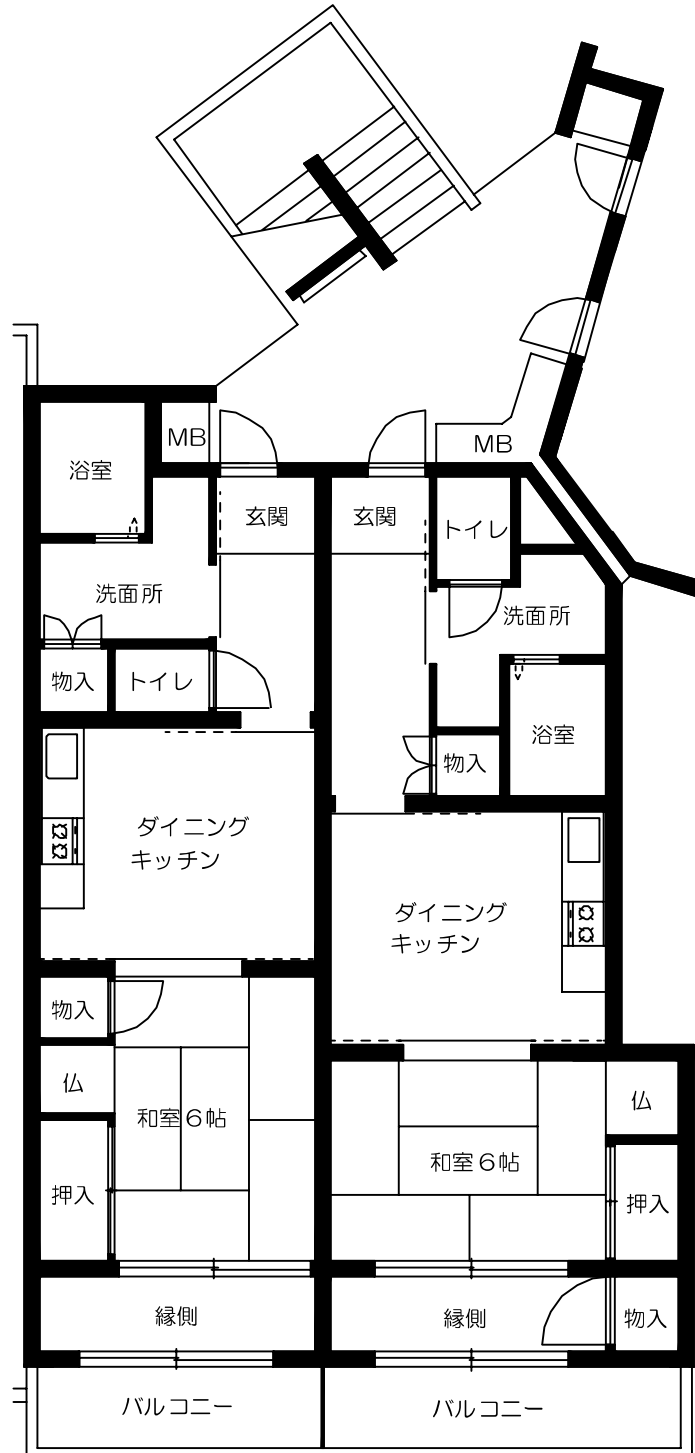

大谷口細野団地 1号棟

3DK 56.6㎡

大谷口細野団地 2号棟

3DK 62.7㎡

大谷口細野団地3・5号棟

3DK 62.7㎡

大谷口細野団地4号棟

3DK 56.6㎡

大谷口細野団地6号棟

1DK 47.7m²

B1タイプ

B2タイプ

大谷口細野団地6号棟

3DK 72.5㎡

大谷口細野団地6号棟

3LDK 72.5㎡

大谷口細野団地6号棟(車椅子世帯)

3LDK 72.5㎡