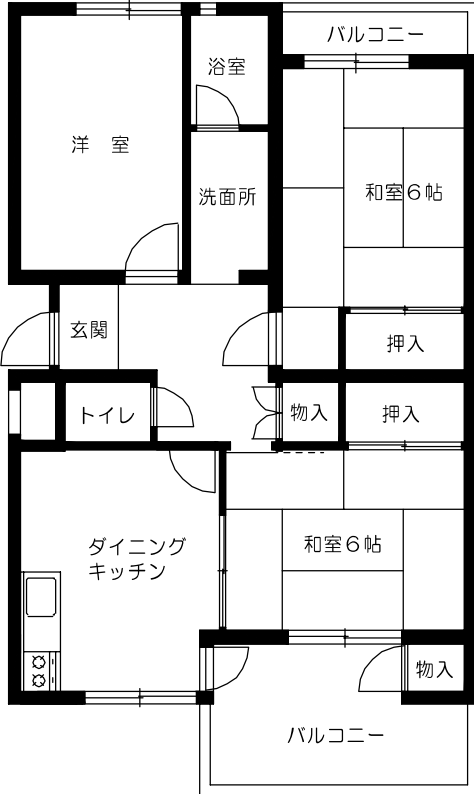

大谷口細野団地 1号棟

3DK 56.6㎡

大谷口細野団地 2号棟

3DK 62.7㎡

大谷口細野団地3・5号棟

3DK 62.7㎡

大谷口細野団地4号棟

3DK 56.6㎡

大谷口細野団地6号棟

1DK 47.7m²

B1タイプ

B2タイプ

大谷口細野団地6号棟

3DK 72.5㎡

大谷口細野団地6号棟

3LDK 72.5㎡

大谷口細野団地6号棟(車椅子世帯)

3LDK 72.5㎡