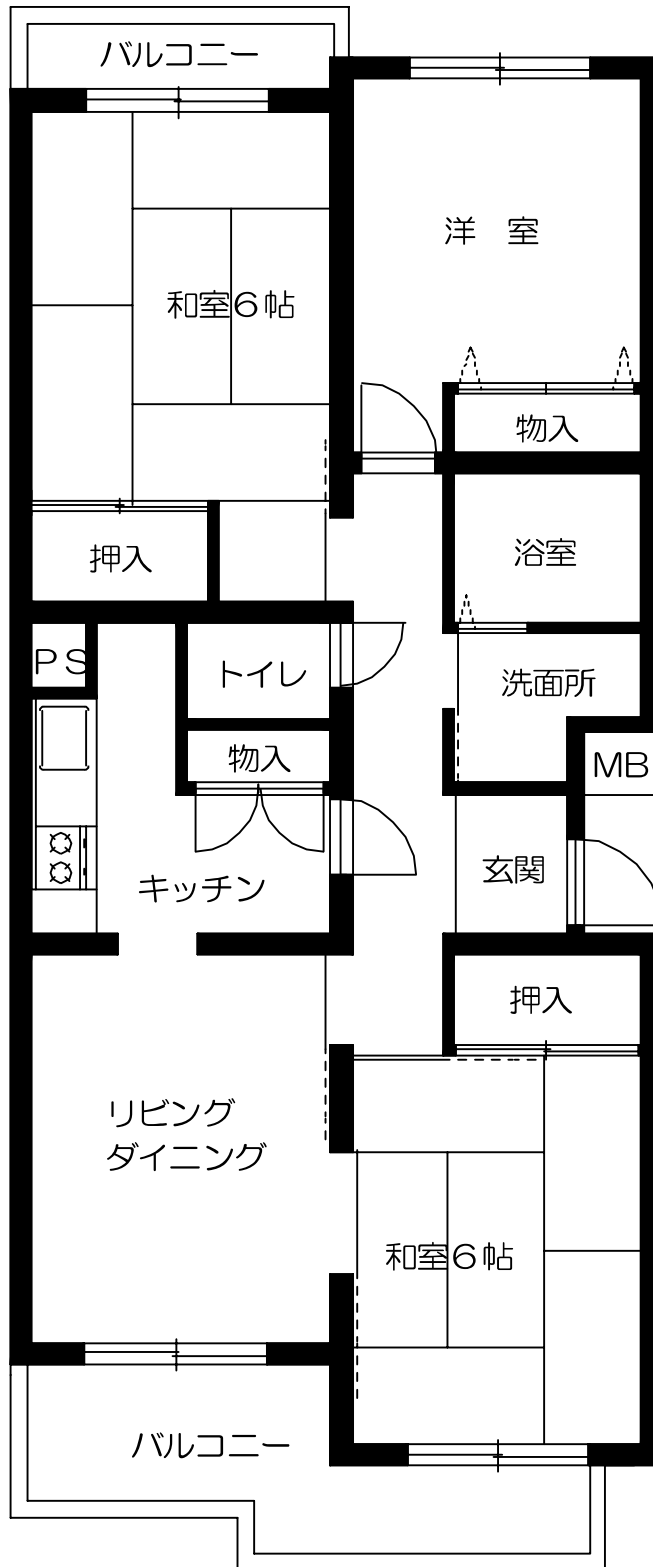

大谷口細野団地 1号棟

3DK 56.6㎡

大谷口細野団地 2号棟

3DK 62.7㎡

大谷口細野団地3・5号棟

3DK 62.7㎡

大谷口細野団地4号棟

3DK 56.6㎡

大谷口細野団地6号棟

1DK 47.7m²

B1タイプ

B2タイプ

大谷口細野団地6号棟

3DK 72.5㎡

大谷口細野団地6号棟

3LDK 72.5㎡

大谷口細野団地6号棟(車椅子世帯)

3LDK 72.5㎡