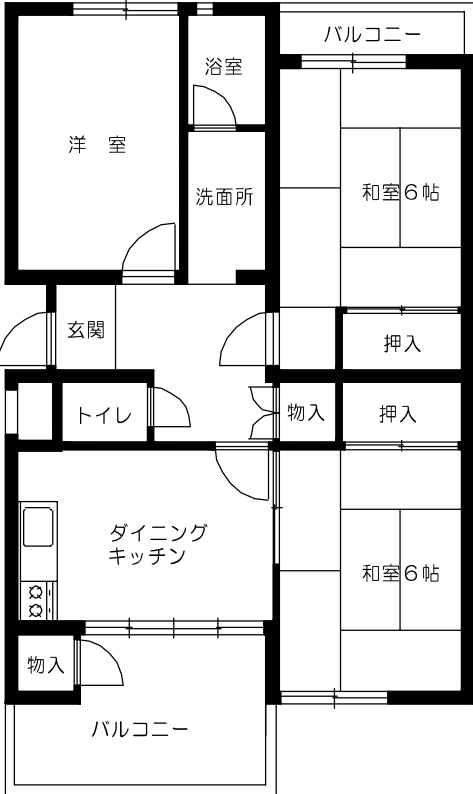

大谷口細野団地 1号棟

3DK 56.6㎡

大谷口細野団地 2号棟

3DK 62.7㎡

大谷口細野団地3・5号棟

3DK 62.7㎡

大谷口細野団地4号棟

3DK 56.6㎡

大谷口細野団地6号棟

1DK 47.7m²

B1タイプ

B2タイプ

大谷口細野団地6号棟

3DK 72.5㎡

大谷口細野団地6号棟

3LDK 72.5㎡

大谷口細野団地6号棟(車椅子世帯)

3LDK 72.5㎡