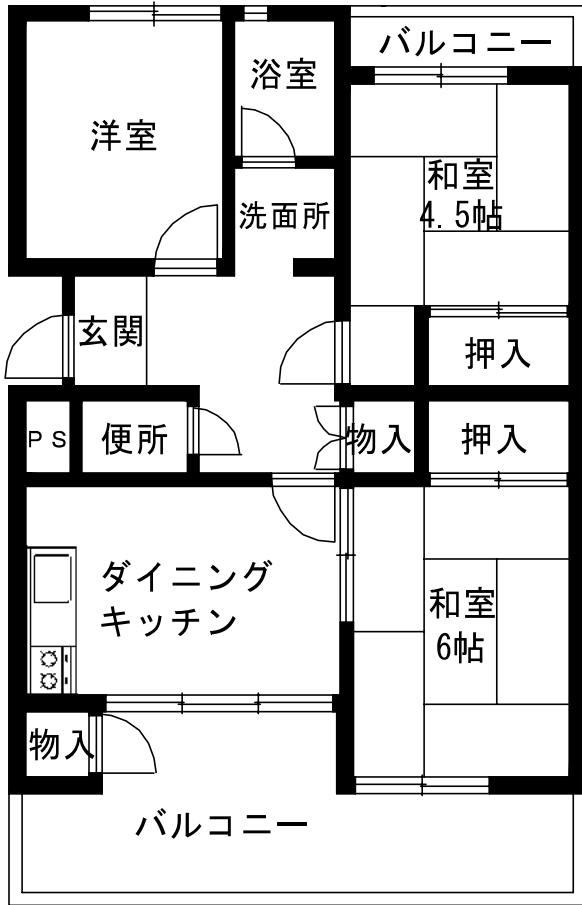

大谷口細野団地 1号棟

3DK 56.6㎡

大谷口細野団地 2号棟

3DK 62.7㎡

大谷口細野団地3・5号棟

3DK 62.7㎡

大谷口細野団地4号棟

3DK 56.6㎡

大谷口細野団地6号棟

1DK 47.7m²

B1タイプ

B2タイプ

大谷口細野団地6号棟

3DK 72.5㎡

大谷口細野団地6号棟

3LDK 72.5㎡

大谷口細野団地6号棟(車椅子世帯)

3LDK 72.5㎡