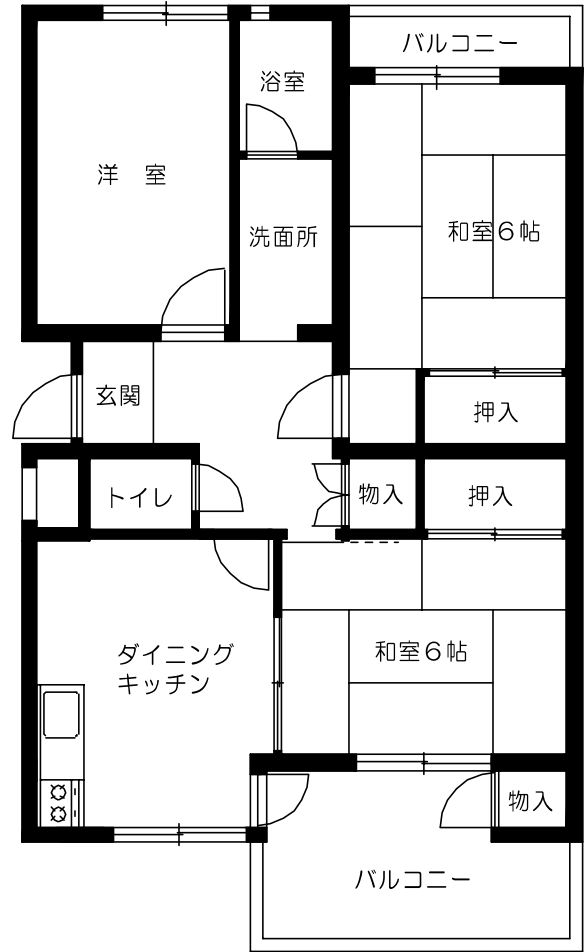

大谷口細野団地 1号棟

3DK 56.6㎡

大谷口細野団地 2号棟

3DK 62.7㎡

大谷口細野団地3・5号棟

3DK 62.7㎡

大谷口細野団地4号棟

3DK 56.6㎡

大谷口細野団地6号棟

1DK 47.7m²

B1タイプ

B2タイプ

大谷口細野団地6号棟

3DK 72.5㎡

大谷口細野団地6号棟

3LDK 72.5㎡

大谷口細野団地6号棟(車椅子世帯)

3LDK 72.5㎡