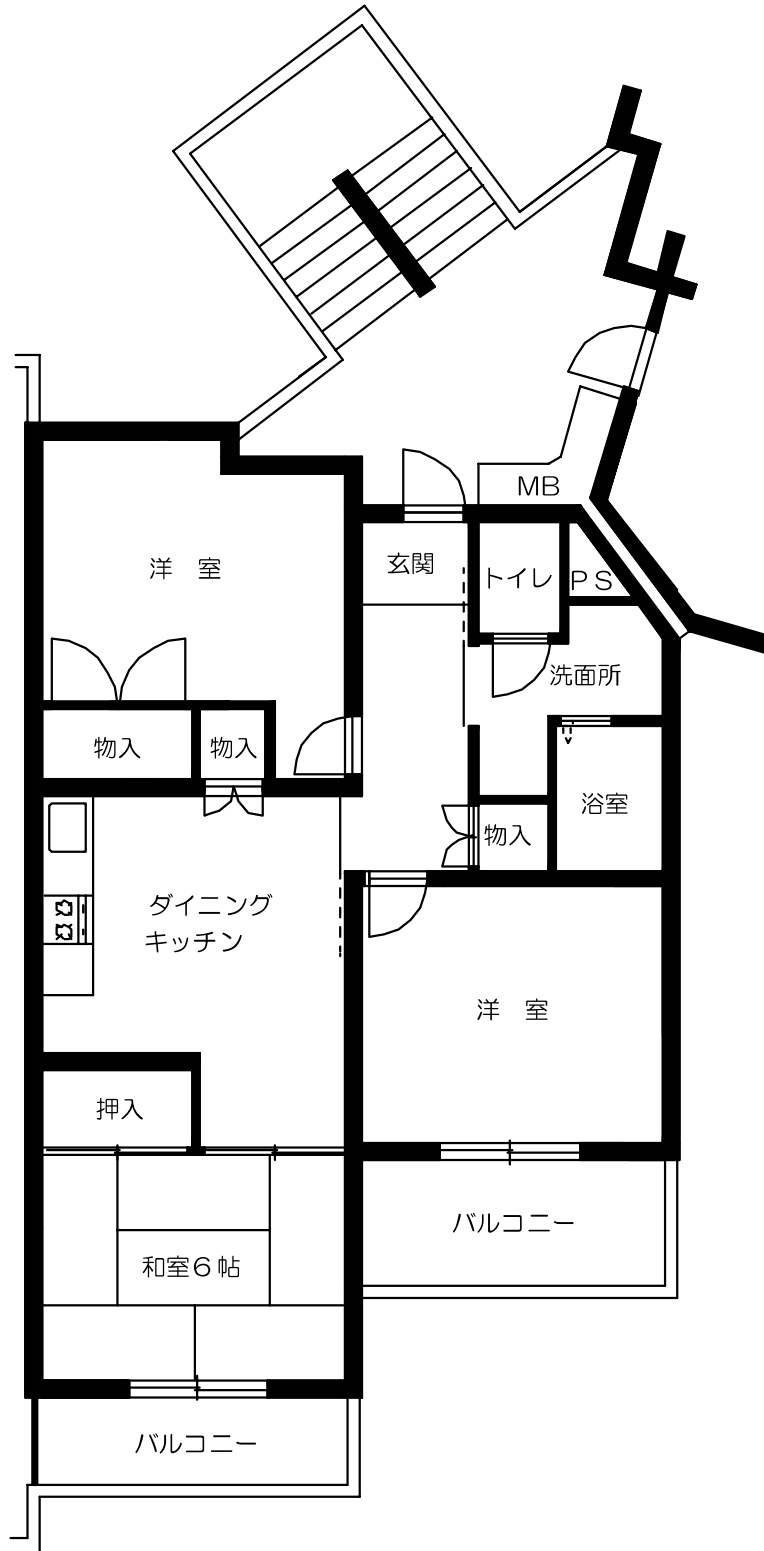

大谷口細野団地 1号棟

3DK 56.6㎡

大谷口細野団地 2号棟

3DK 62.7㎡

大谷口細野団地3・5号棟

3DK 62.7㎡

大谷口細野団地4号棟

3DK 56.6㎡

大谷口細野団地6号棟

1DK 47.7m²

B1タイプ

B2タイプ

大谷口細野団地6号棟

3DK 72.5㎡

大谷口細野団地6号棟

3LDK 72.5㎡

大谷口細野団地6号棟(車椅子世帯)

3LDK 72.5㎡