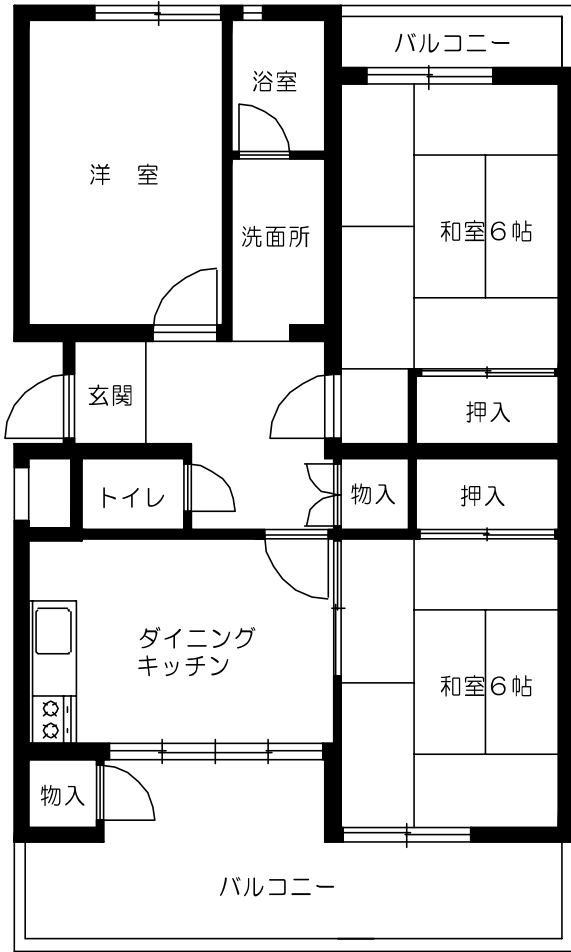

大谷口細野団地 1号棟

3DK 56.6㎡

大谷口細野団地 2号棟

3DK 62.7㎡

大谷口細野団地3・5号棟

3DK 62.7㎡

大谷口細野団地4号棟

3DK 56.6㎡

大谷口細野団地6号棟

1DK 47.7m²

B1タイプ

B2タイプ

大谷口細野団地6号棟

3DK 72.5㎡

大谷口細野団地6号棟

3LDK 72.5㎡

大谷口細野団地6号棟(車椅子世帯)

3LDK 72.5㎡