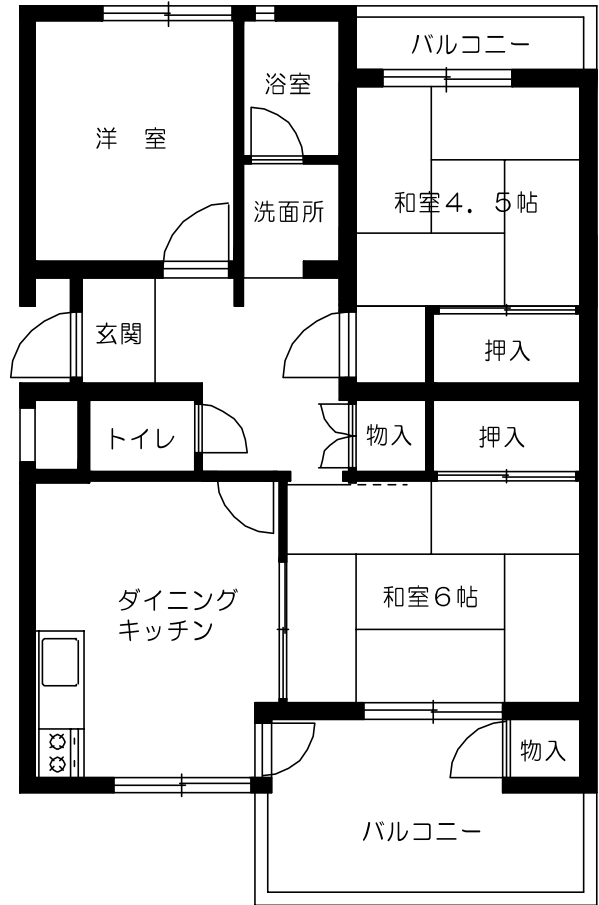

大谷口細野団地 1号棟

3DK 56.6㎡

大谷口細野団地 2号棟

3DK 62.7㎡

大谷口細野団地3・5号棟

3DK 62.7㎡

大谷口細野団地4号棟

3DK 56.6㎡

大谷口細野団地6号棟

1DK 47.7m²

B1タイプ

B2タイプ

大谷口細野団地6号棟

3DK 72.5㎡

大谷口細野団地6号棟

3LDK 72.5㎡

大谷口細野団地6号棟(車椅子世帯)

3LDK 72.5㎡