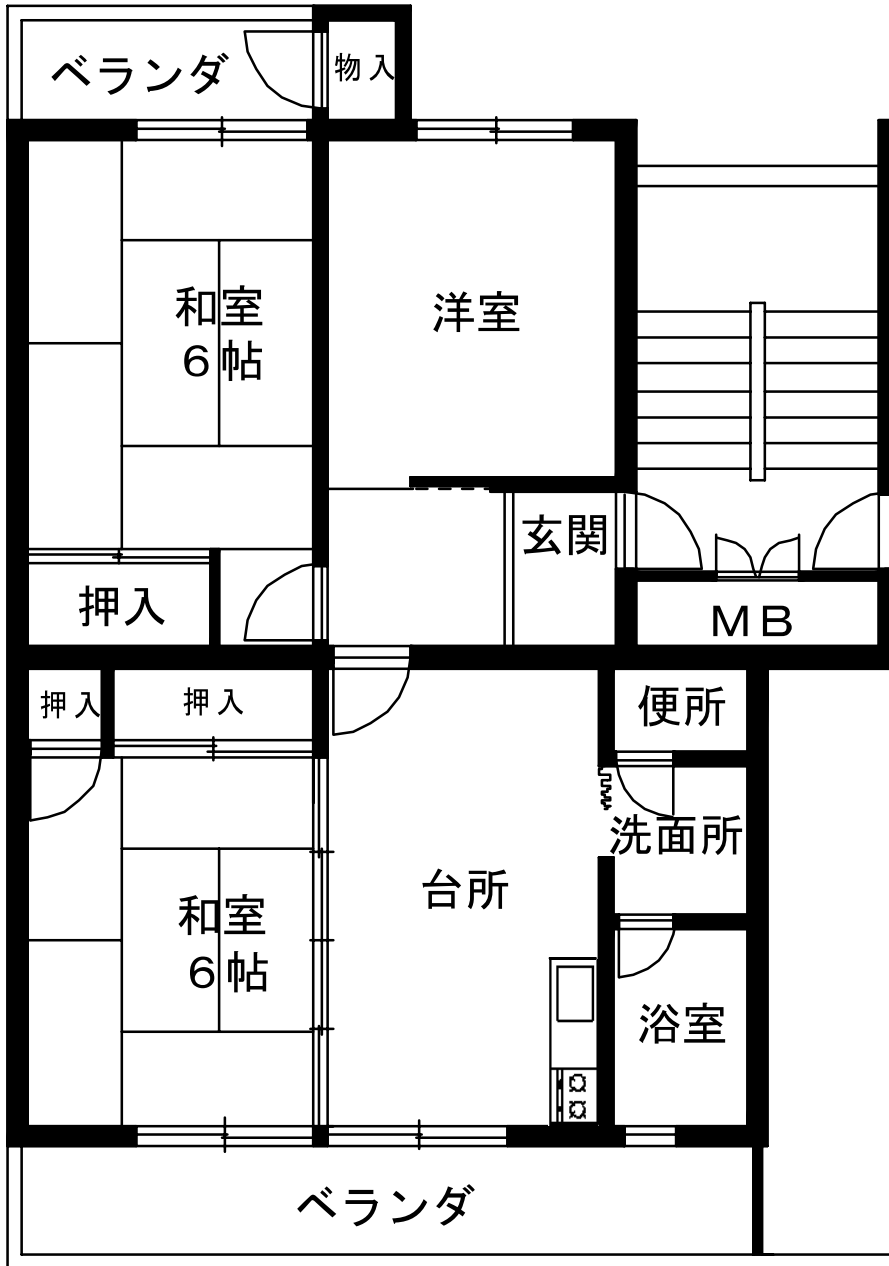

領家大東団地1・2号棟

3DK 61.7m²

領家大東団地3号棟

3DK 54.91㎡

領家大東団地4号棟
3DK 60.9m²