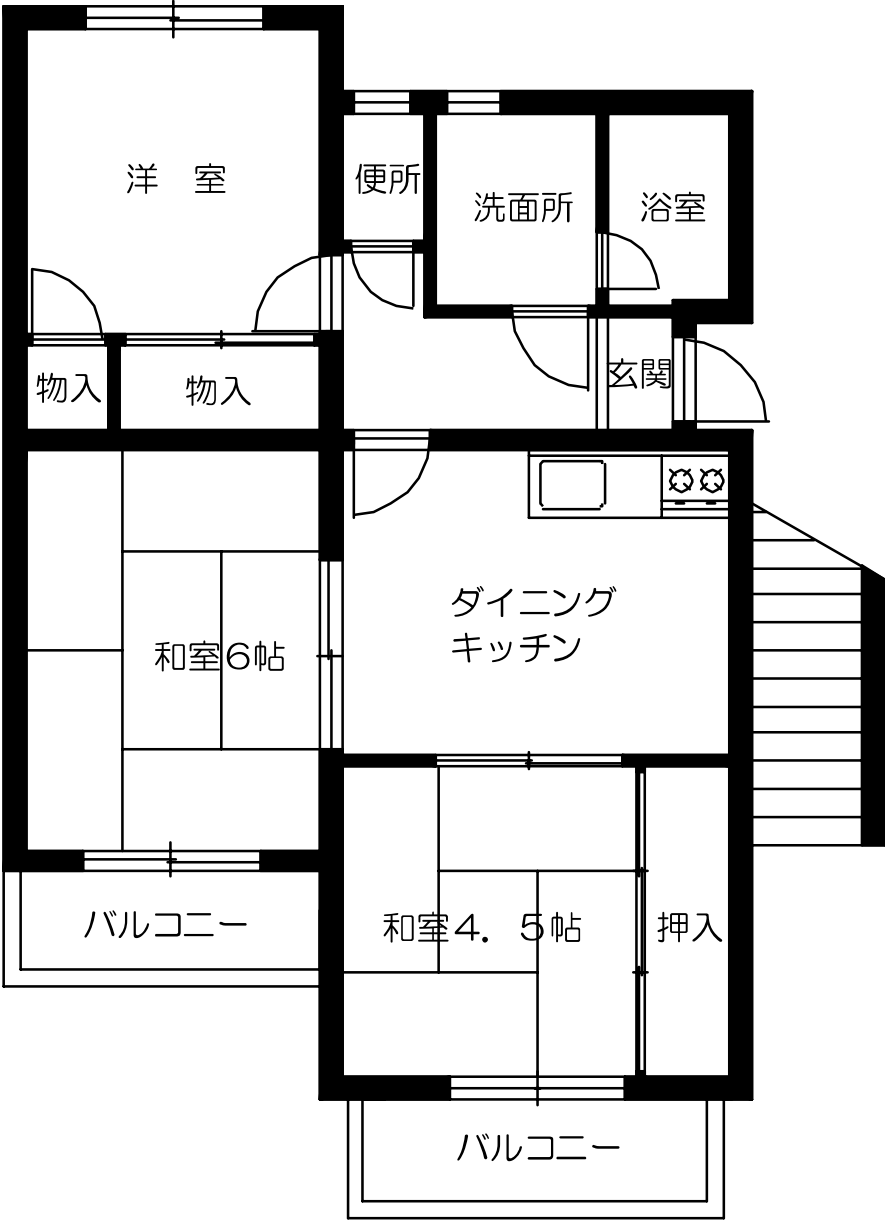

領家大東団地1・2号棟

3DK 61.7m²

領家大東団地3号棟

3DK 54.91㎡

領家大東団地4号棟
3DK 60.9m²