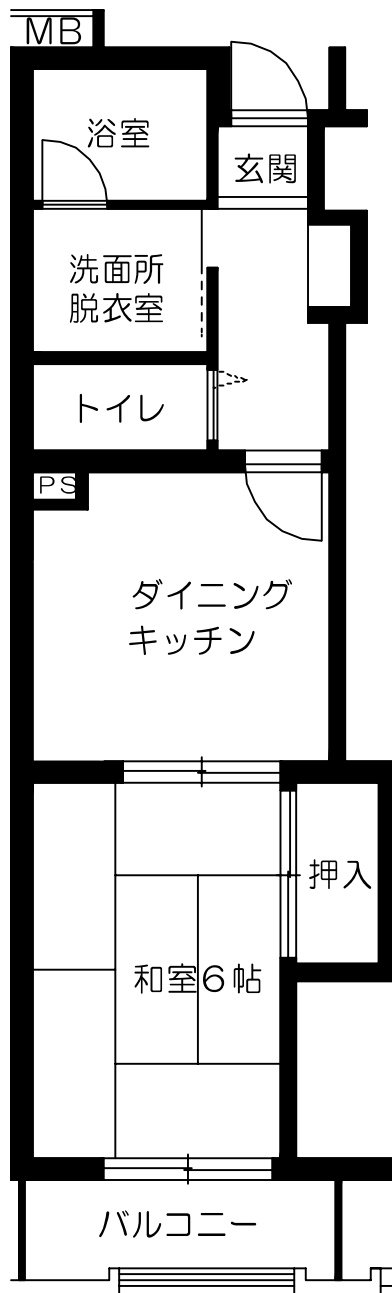

高砂団地
1DK 34.0㎡

高砂団地3LDK

68.4㎡

1DK (車椅子単身向け)

46.2㎡

3LDK (車椅子世帯向け)

69.1㎡