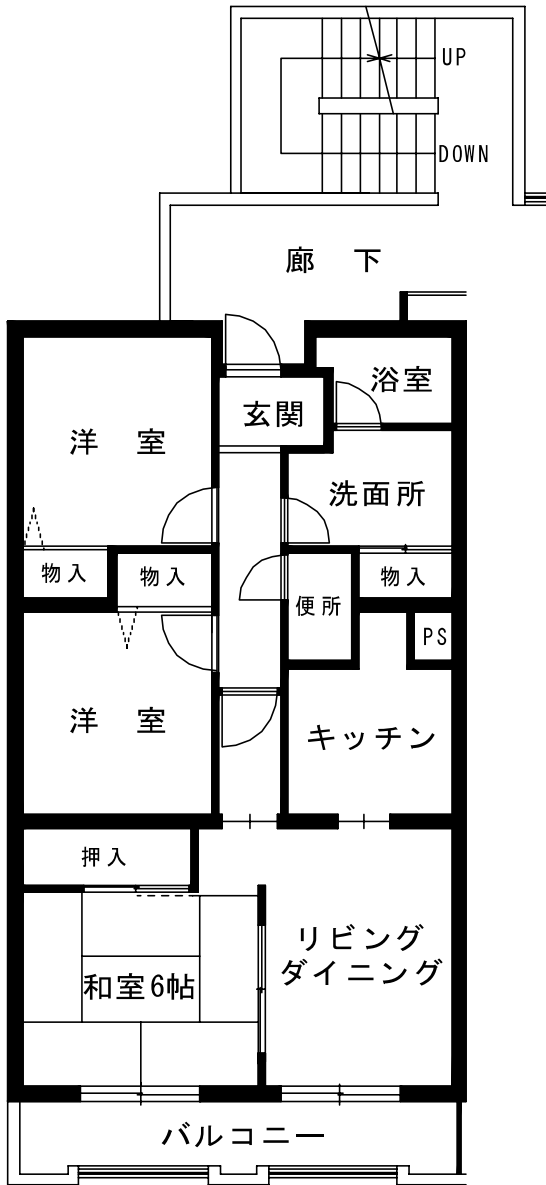

高砂団地
1DK 34.0㎡

高砂団地3LDK

68.4㎡

1DK (車椅子単身向け)

46.2㎡

3LDK (車椅子世帯向け)

69.1㎡