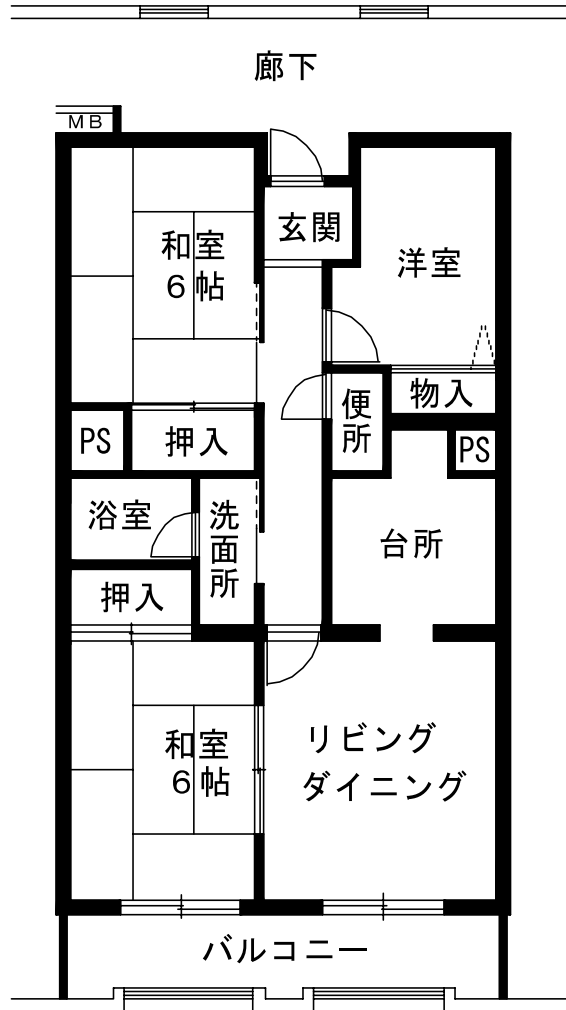

高砂団地
1DK 34.0㎡

高砂団地3LDK

68.4㎡

1DK (車椅子単身向け)

46.2㎡

3LDK (車椅子世帯向け)

69.1㎡