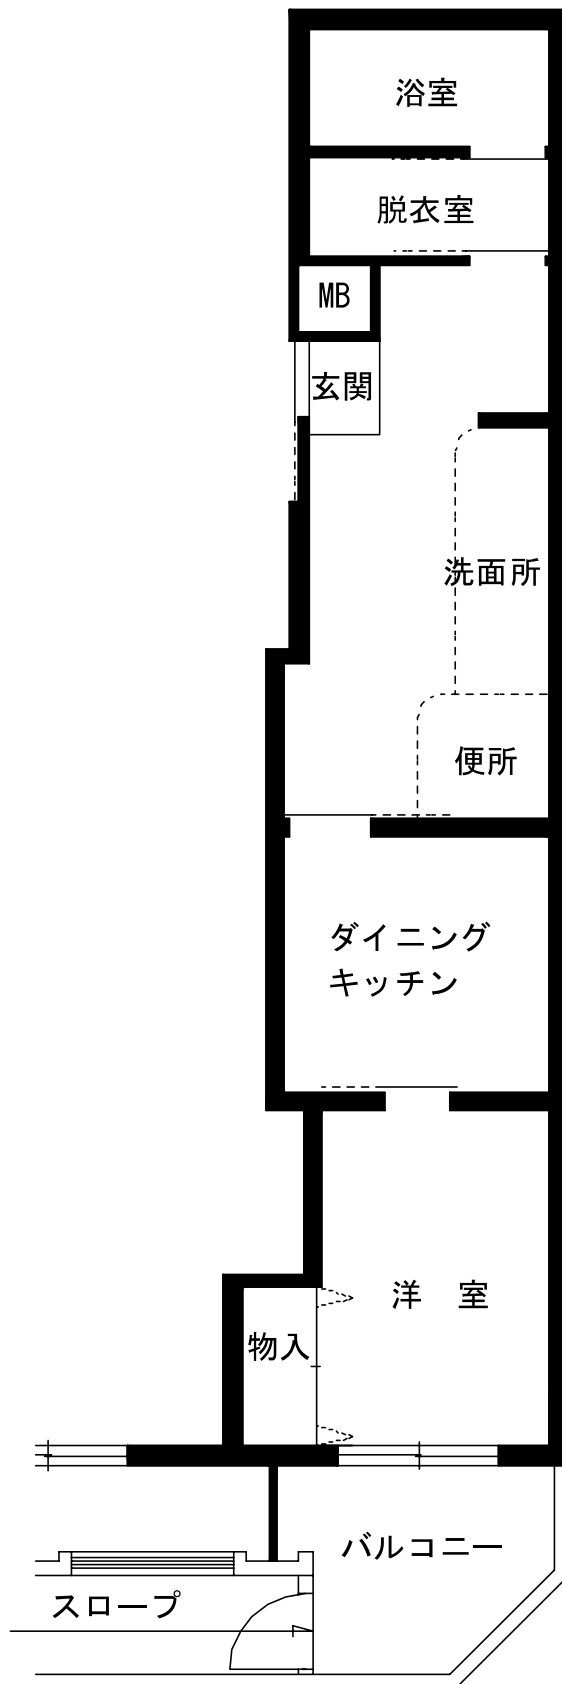

高砂団地
1DK 34.0㎡

高砂団地3LDK

68.4㎡

1DK (車椅子単身向け)

46.2㎡

3LDK (車椅子世帯向け)

69.1㎡