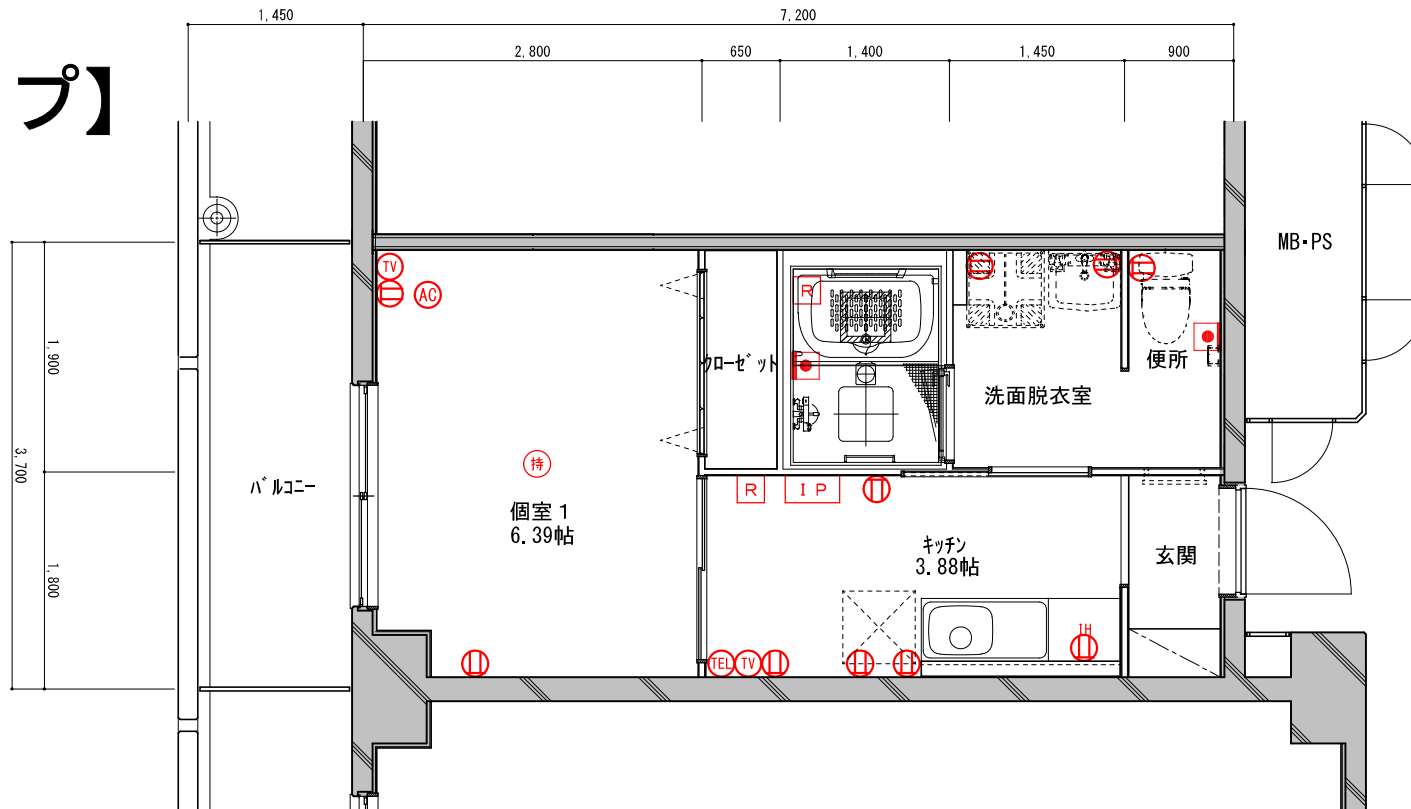

# 大宮植竹住宅

## E・F棟

#### 【Qタイプ】

	一般用コンセント		電話用アウトレット
	エアコン用コンセント		テレビ用アウトレット
	住戸情報盤		給湯器リモコン
	照明持込必要箇所		非常呼出ボタン

※住戸は基本洋室ですが、1階の『個室1』のみ和室となります。  
※1帖=1.62㎡

現況と異なる場合は現況が優先となります。