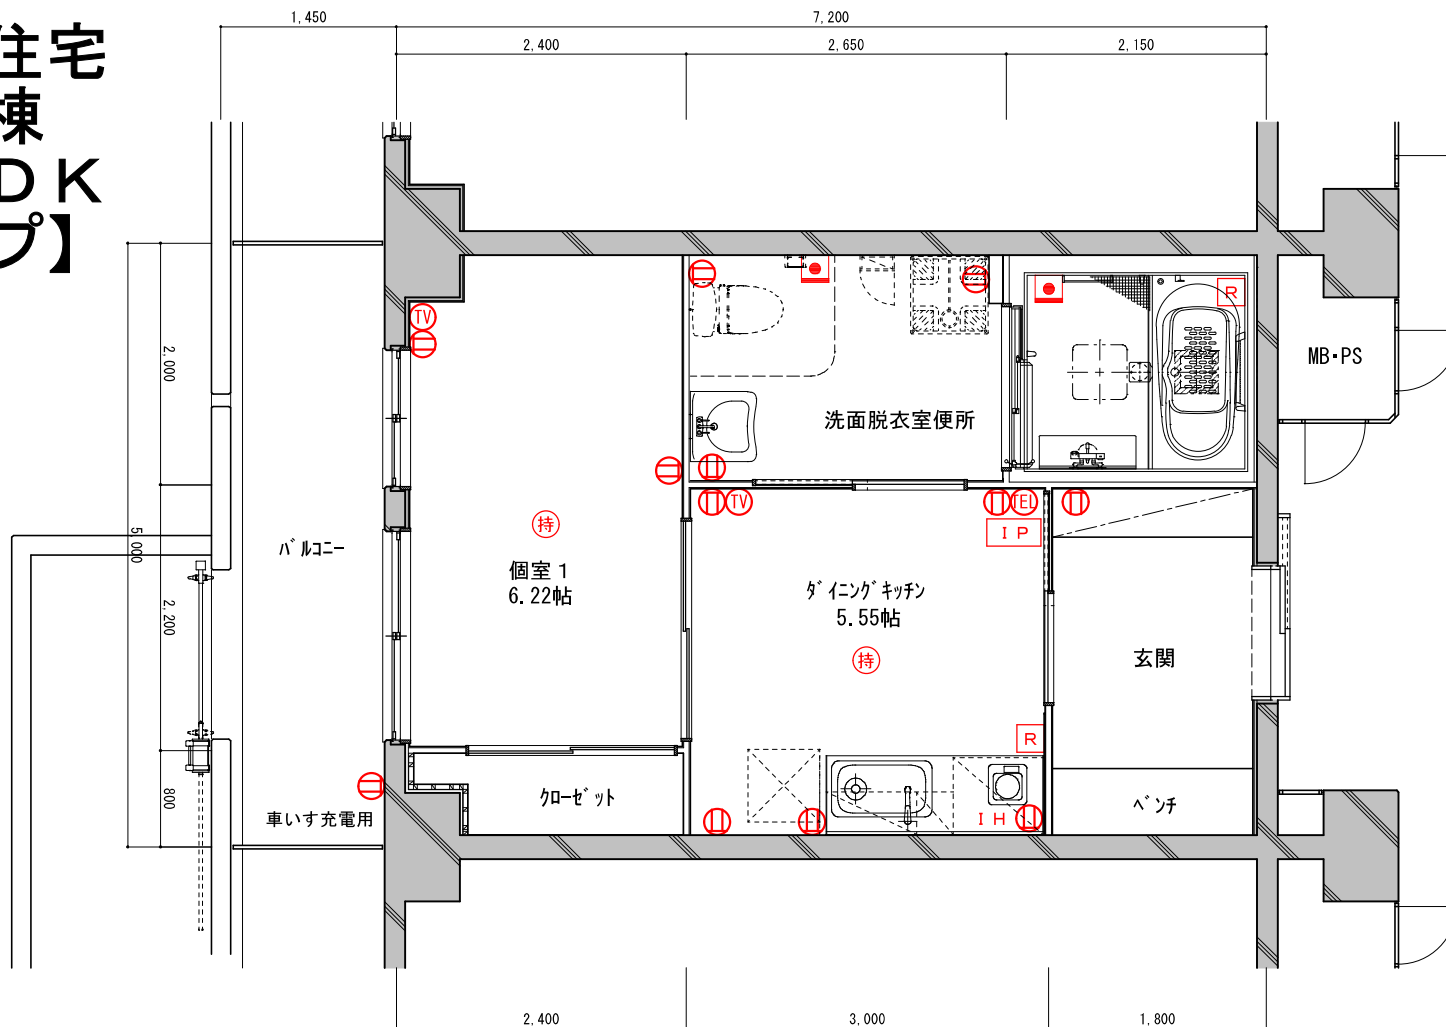

大宮植竹住宅 E・F棟 車いす1DK 【Tタイプ】

| | | | |
|-------------------------------------------------------------------------------------|------------|---------------------------------------------------------------------------------------|------------|
|  | 一般用コンセント |  | 電話用アウトレット |
|  | エアコン用コンセント |  | テレビ用アウトレット |
|  | 住戸情報盤 |  | 給湯器リモコン |
|  | 照明持込必要箇所 |  | 非常呼出ボタン |

現況と異なる場合は現況が優先となります。

※ 1帖=1.62㎡