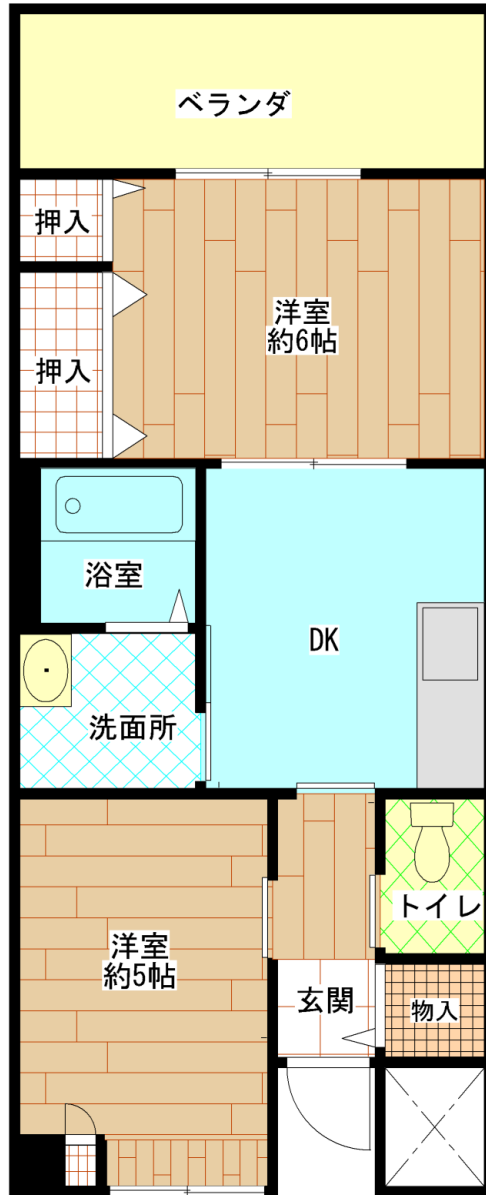

上青木住宅 (1DK:Aタイプ)

E V	あり
浴槽・風呂釜	あり
ガス	都市ガス
駐車場	あり

上青木住宅(1DK:Bタイプ)

E V	あり
浴槽・風呂釜	あり
ガス	都市ガス
駐車場	あり

上青木住宅 (2DK)

E V	あり
浴槽・風呂釜	あり
ガス	都市ガス
駐車場	あり

上青木住宅 (3DK)

E V	あり
浴槽・風呂釜	あり
ガス	都市ガス
駐車場	あり

上青木住宅[車イス] (2DK)

E V	あり
浴槽・風呂釜	あり
ガス	都市ガス
駐車場	あり