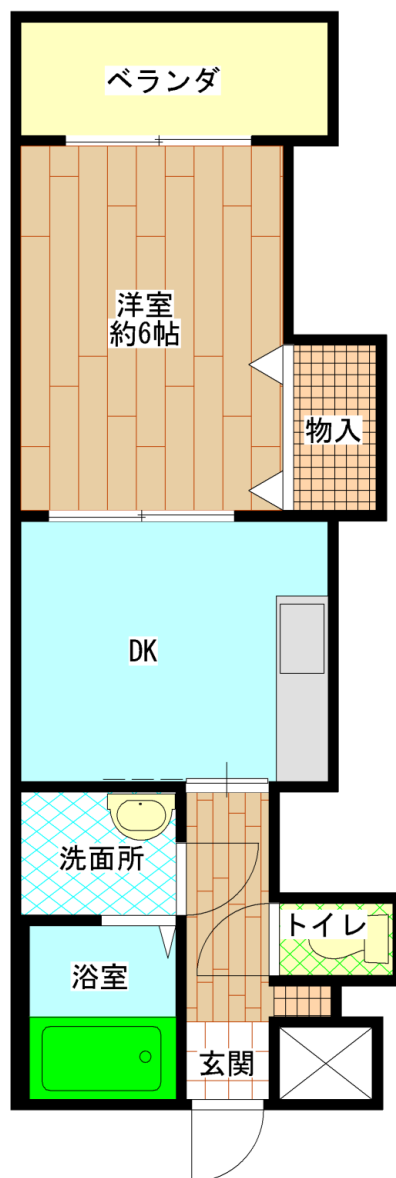

上青木住宅 (1DK:Aタイプ)

E V	あり
浴槽・風呂釜	あり
ガス	都市ガス
駐車場	あり

上青木住宅(1DK:Bタイプ)

E V	あり
浴槽・風呂釜	あり
ガス	都市ガス
駐車場	あり

上青木住宅 (2DK)

E V	あり
浴槽・風呂釜	あり
ガス	都市ガス
駐車場	あり

上青木住宅 (3DK)

E V	あり
浴槽・風呂釜	あり
ガス	都市ガス
駐車場	あり

上青木住宅[車イス] (2DK)

E V	あり
浴槽・風呂釜	あり
ガス	都市ガス
駐車場	あり