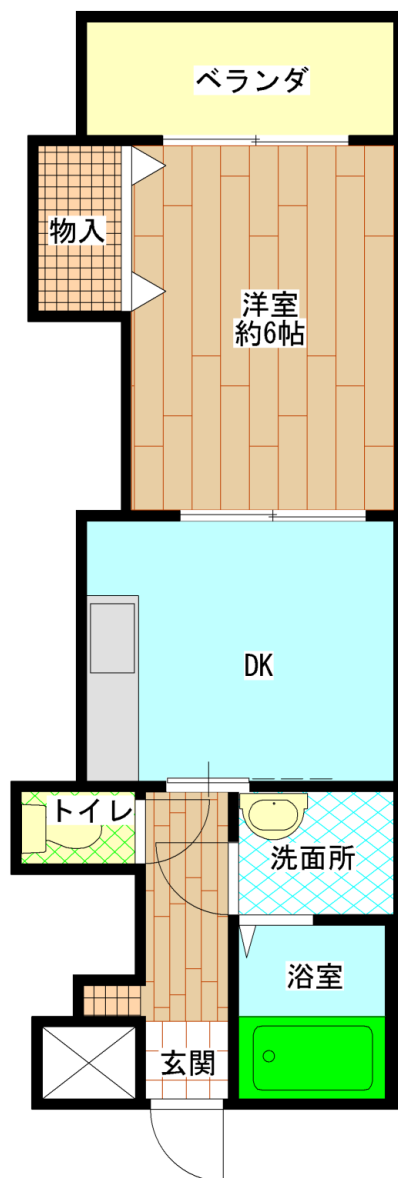

上青木住宅 (1DK:Aタイプ)

E V	あり
浴槽・風呂釜	あり
ガス	都市ガス
駐車場	あり

上青木住宅(1DK:Bタイプ)

E V	あり
浴槽・風呂釜	あり
ガス	都市ガス
駐車場	あり

上青木住宅 (2DK)

E V	あり
浴槽・風呂釜	あり
ガス	都市ガス
駐車場	あり

上青木住宅 (3DK)

E V	あり
浴槽・風呂釜	あり
ガス	都市ガス
駐車場	あり

上青木住宅[車イス] (2DK)

E V	あり
浴槽・風呂釜	あり
ガス	都市ガス
駐車場	あり