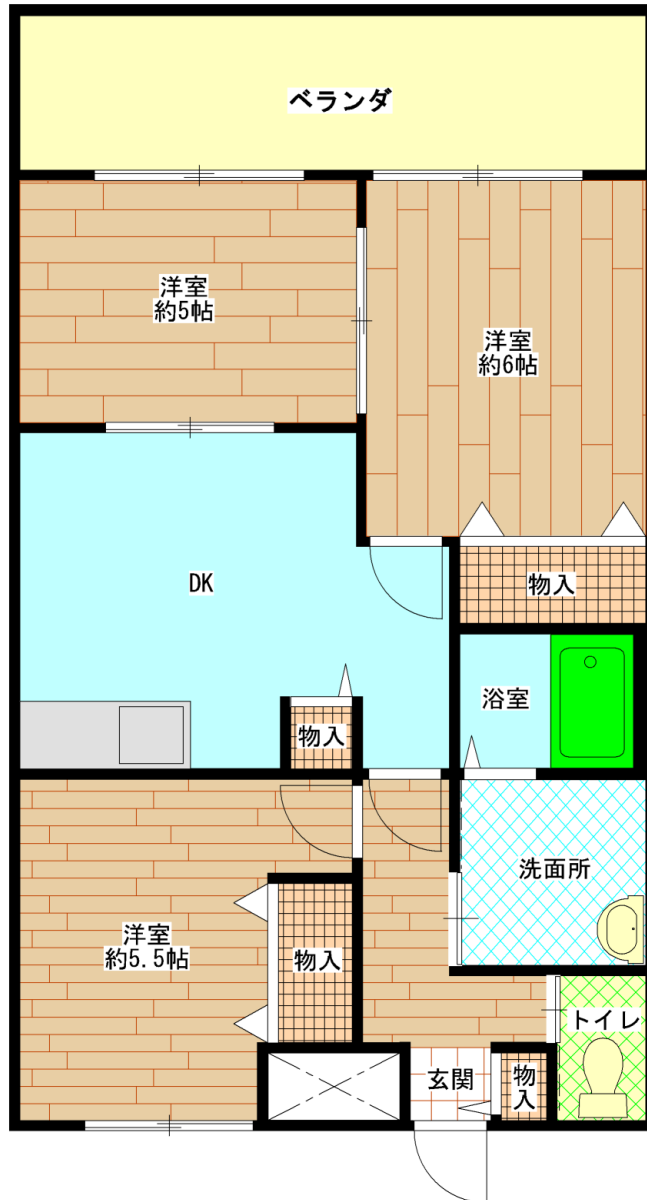

上青木住宅 (1DK:Aタイプ)

E V	あり
浴槽・風呂釜	あり
ガス	都市ガス
駐車場	あり

上青木住宅(1DK:Bタイプ)

E V	あり
浴槽・風呂釜	あり
ガス	都市ガス
駐車場	あり

上青木住宅 (2DK)

E V	あり
浴槽・風呂釜	あり
ガス	都市ガス
駐車場	あり

上青木住宅 (3DK)

E V	あり
浴槽・風呂釜	あり
ガス	都市ガス
駐車場	あり

上青木住宅[車イス] (2DK)

E V	あり
浴槽・風呂釜	あり
ガス	都市ガス
駐車場	あり