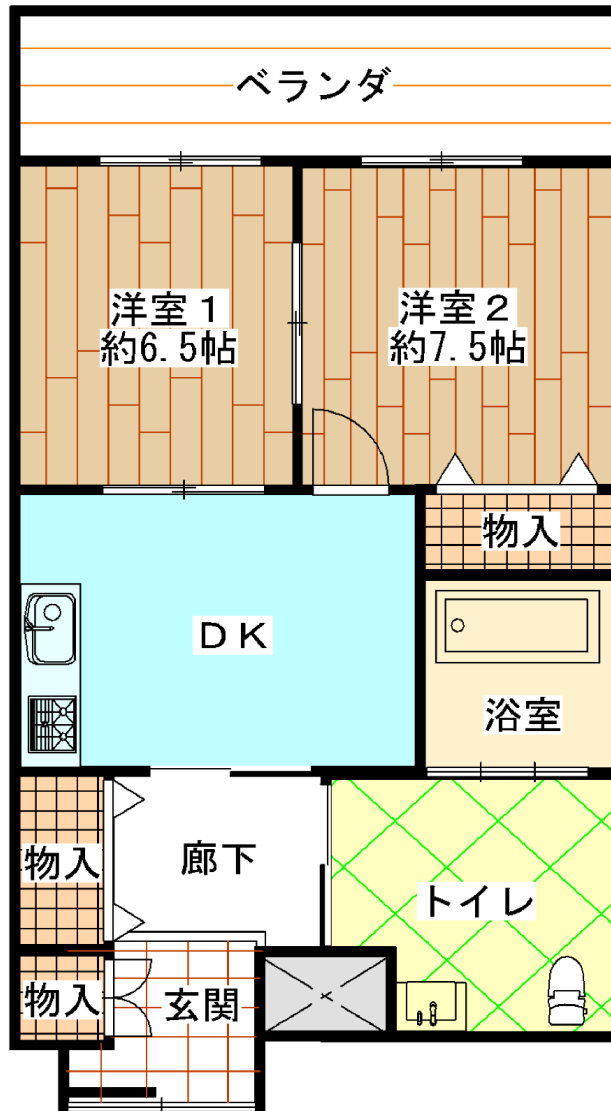

上青木住宅 (1DK:Aタイプ)

E V	あり
浴槽・風呂釜	あり
ガス	都市ガス
駐車場	あり

上青木住宅(1DK:Bタイプ)

E V	あり
浴槽・風呂釜	あり
ガス	都市ガス
駐車場	あり

上青木住宅 (2DK)

E V	あり
浴槽・風呂釜	あり
ガス	都市ガス
駐車場	あり

上青木住宅 (3DK)

E V	あり
浴槽・風呂釜	あり
ガス	都市ガス
駐車場	あり

上青木住宅[車イス] (2DK)

E V	あり
浴槽・風呂釜	あり
ガス	都市ガス
駐車場	あり